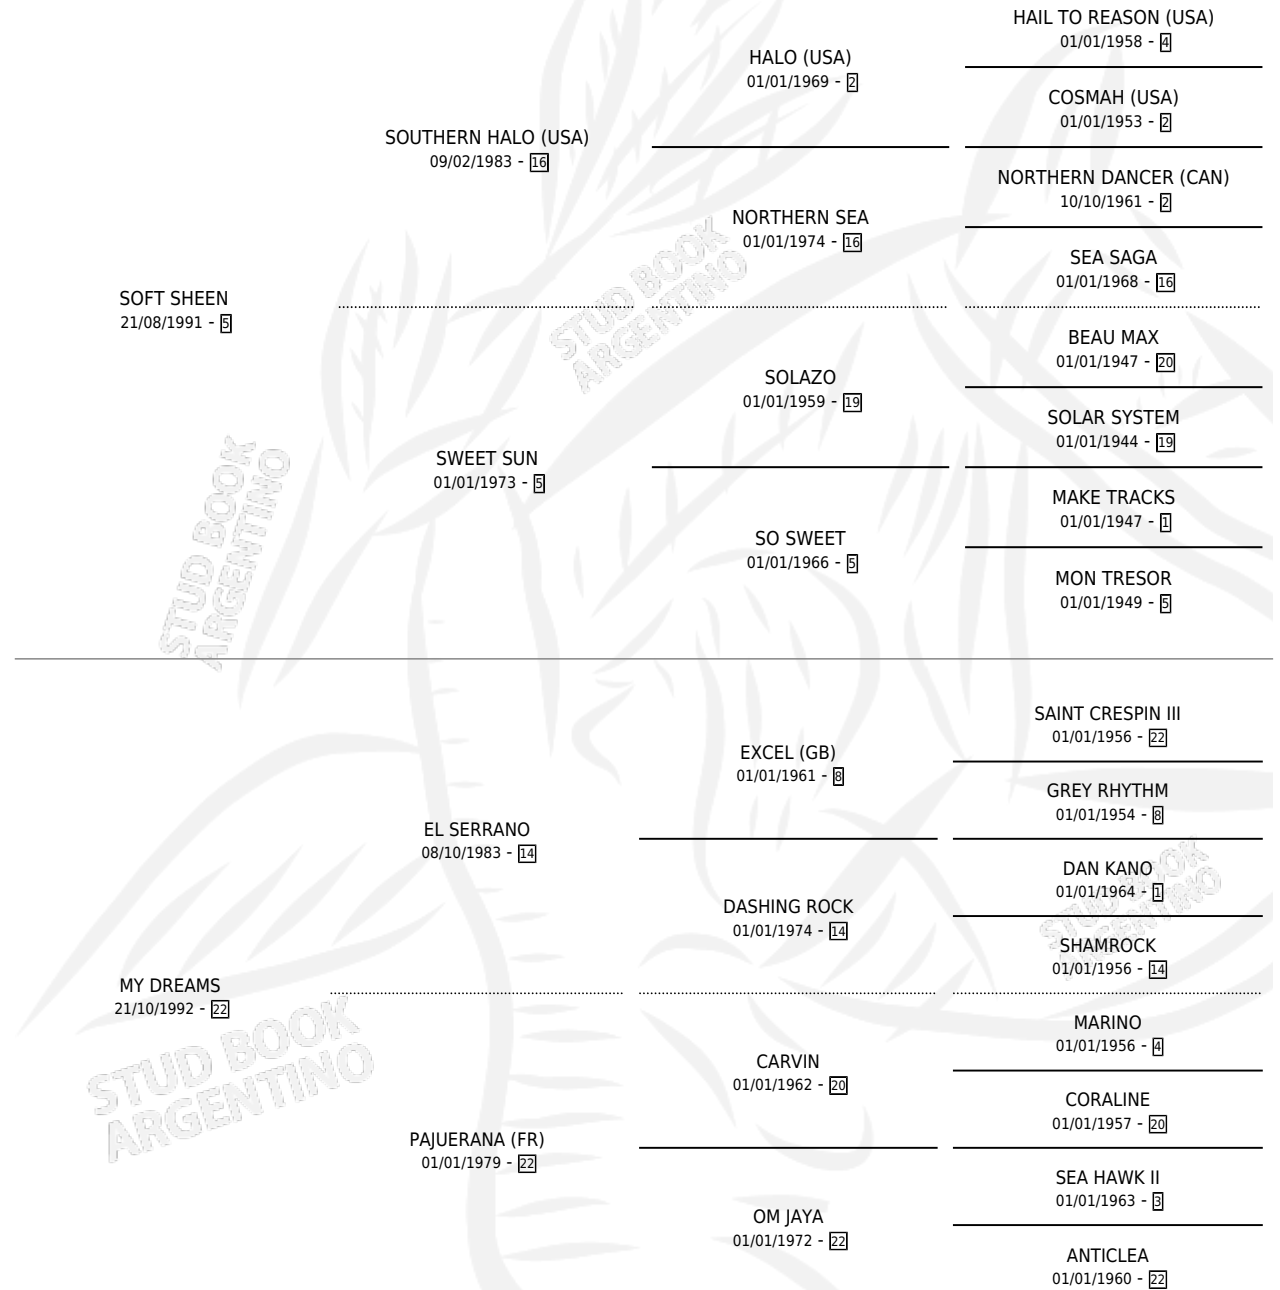

SHEENY

por **SOFT SHEEN** y **MY DREAMS** por **EL SERRANO**

Argentina · Macho · Zaino · SP · 07/11/1997
Familia 22-a · Volumen 36

ESTADO

TIPIFICACIÓN SANGUÍNEA	X
TIPIFICACIÓN POR ADN	X
PASAPORTE	X
IDENTIFICACIÓN POR MICROCHIP	X
REPRODUCTOR	X

Lugar de nacimiento: Las Dos Hermanas

Criador: Benesperi Humberto Jorge

PEDIGREE