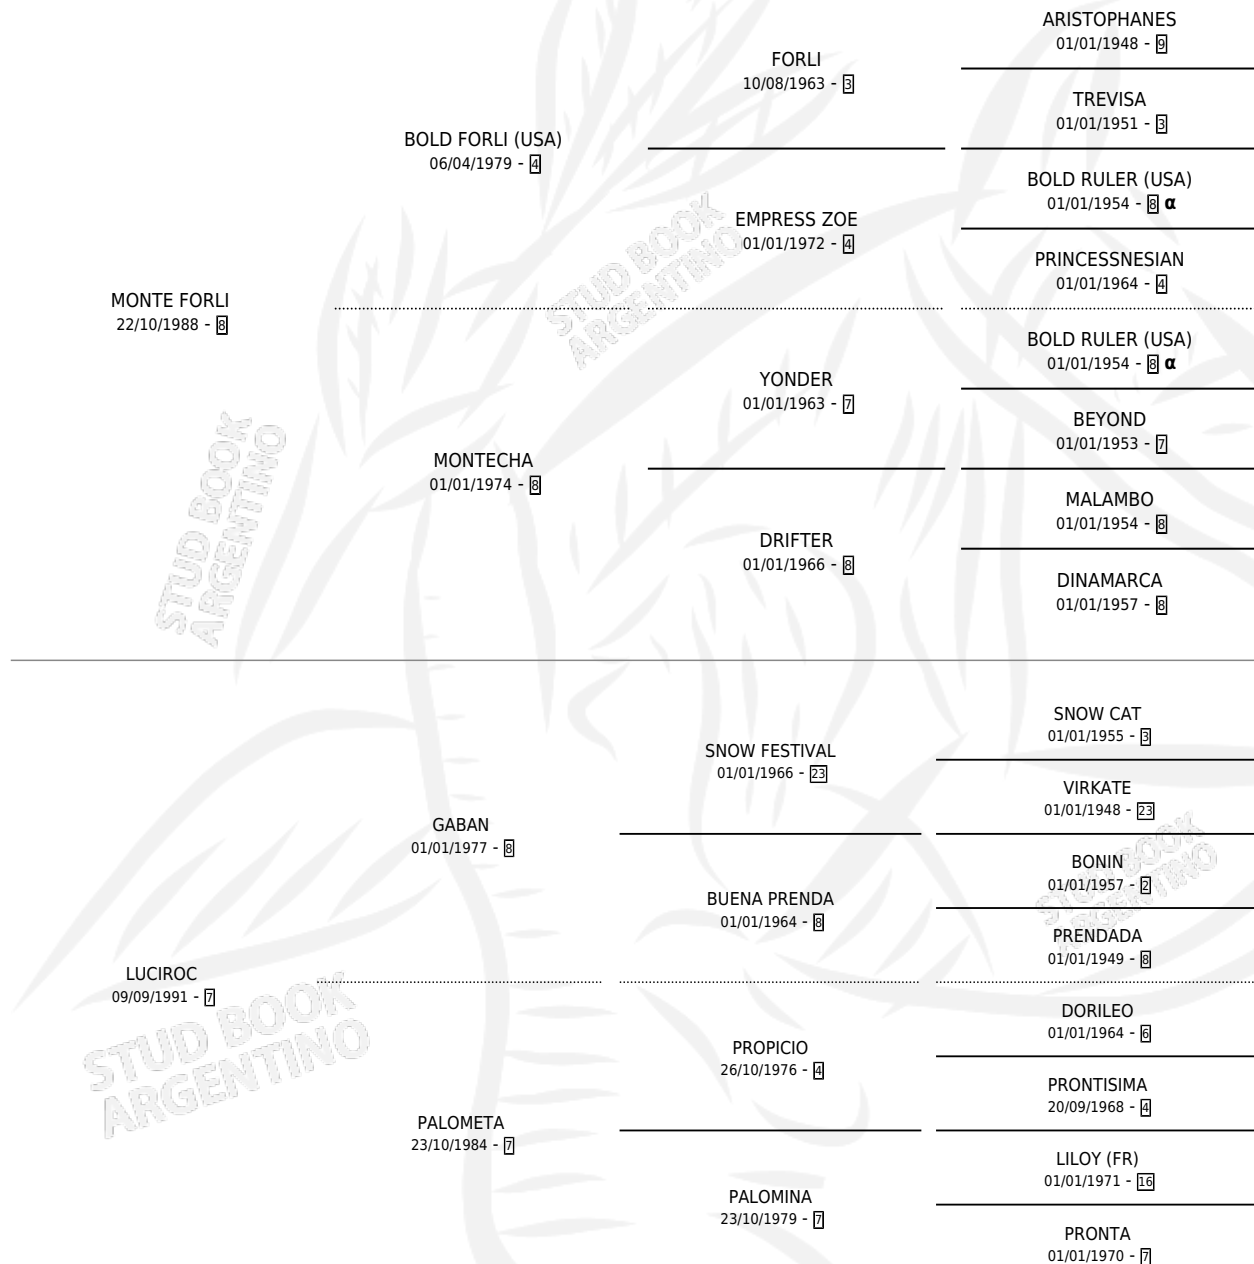

MONTE MARTIN

por MONTE FORLI y LUCIROC por GABAN

Argentina · Macho · Zaino Doradillo · SP · 20/11/1997
Familia 7 · Volumen 36

ESTADO

TIPIFICACIÓN SANGUÍNEA	X
TIPIFICACIÓN POR ADN	X
PASAPORTE	X
IDENTIFICACIÓN POR MICROCHIP	X
REPRODUCTOR	X

Lugar de nacimiento: Las Dos Hermanas

Criador: Sin dato

PEDIGREE

INBREEDING : α

MONTE MARTIN

Datos oficiales del Stud Book Argentino

Documento generado el 02/05/2026

studbook.org.ar