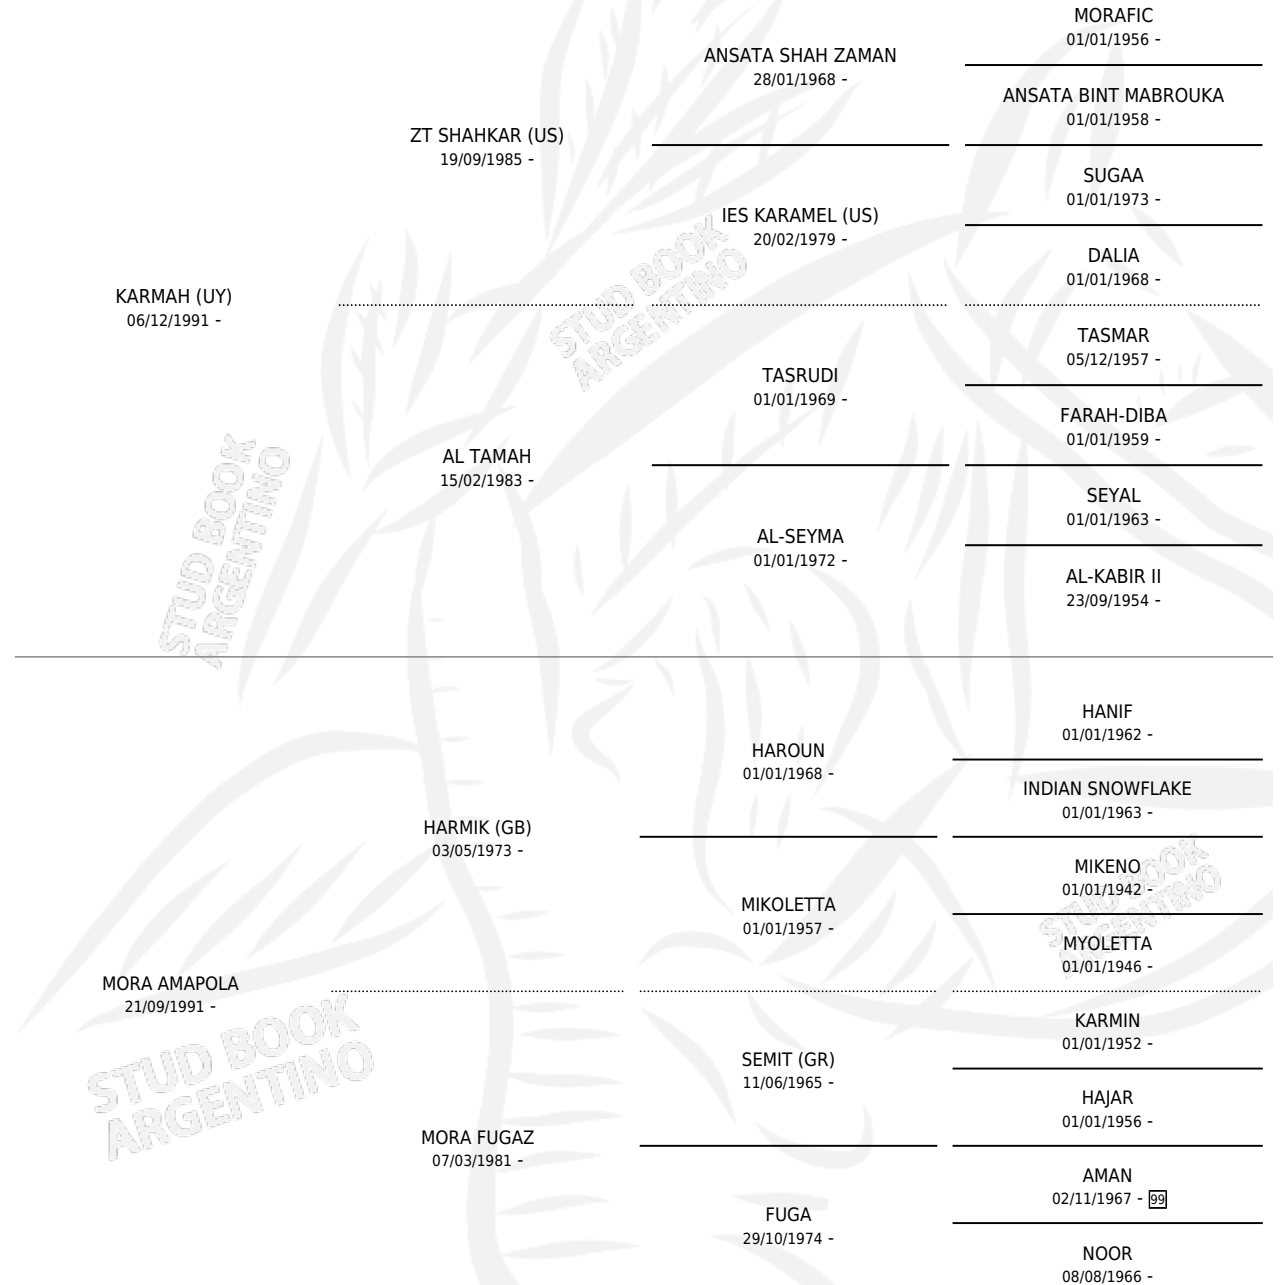

CAL KARAMAH

por **KARMAH (UY)** y **MORA AMAPOLA** por **HARMIK (GB)**

Argentina · Hembra · Tordillo · AP · 29/10/1997
Familia · Volumen 36

ESTADO

TIPIFICACIÓN SANGUÍNEA	✓
TIPIFICACIÓN POR ADN	X
PASAPORTE	X
IDENTIFICACIÓN POR MICROCHIP	X
REPRODUCTOR	X

Lugar de nacimiento: Cal Ramon

Criador: Cal Ramon

PEDIGREE

EXPORTACIÓN / IMPORTACIÓN

FECHA	MOVIMIENTO	PAÍS
17/05/2002	EXPORTADO	INGLATERRA

~

CAMPAÑA

Solo carreras oficiales de Argentina