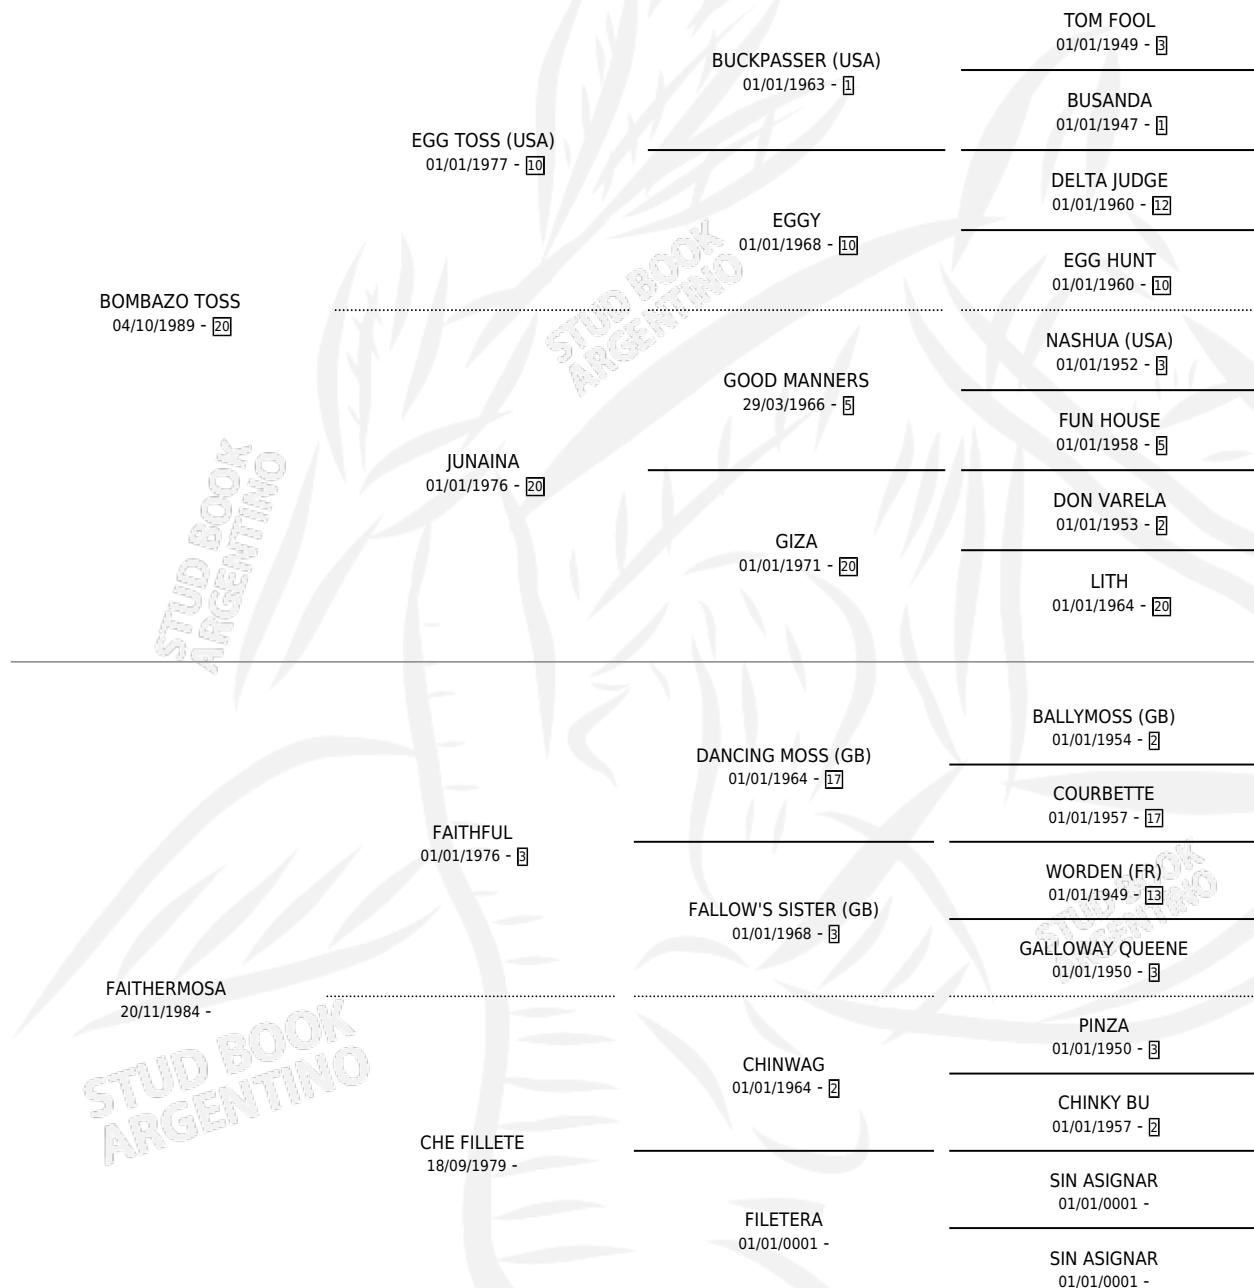

LA ODONTOLOGA

por **BOMBAZO TOSS** y **FAITHERMOSA** por **FAITHFUL**

Argentina · Hembra · Alazan · SP · 23/10/1997
Familia · Volumen 36

ESTADO

TIPIFICACIÓN SANGUÍNEA	✓
TIPIFICACIÓN POR ADN	✓
PASAPORTE	X
IDENTIFICACIÓN POR MICROCHIP	X
REPRODUCTOR	✓

Lugar de nacimiento: Campo particular

Criador: Sin dato

~

HIJOS

	MACHOS	HEMBRAS
2 NACIERON	0	2
1 CORRIERON	0	1

SIN ACTUACIONES

PEDIGREE

S

mientos 2 / Efectividad 66.67%

PADRILLO	PRODUCTO	CRIADOR	1ER SERVICIO	ÚLTIMO SERVICIO
NAUTICAL STORM (USA)	NAUTICAL TOSS (H A, 05/11/2011)	SIN DATO	23/11/2010	25/11/2010
LA O DONTOLOGA LANCELOT	PURIAS (H A, 07/11/2008)	SIN DATO	22/11/2007	26/11/2007
SEBI HALO			29/10/2005	18/11/2005