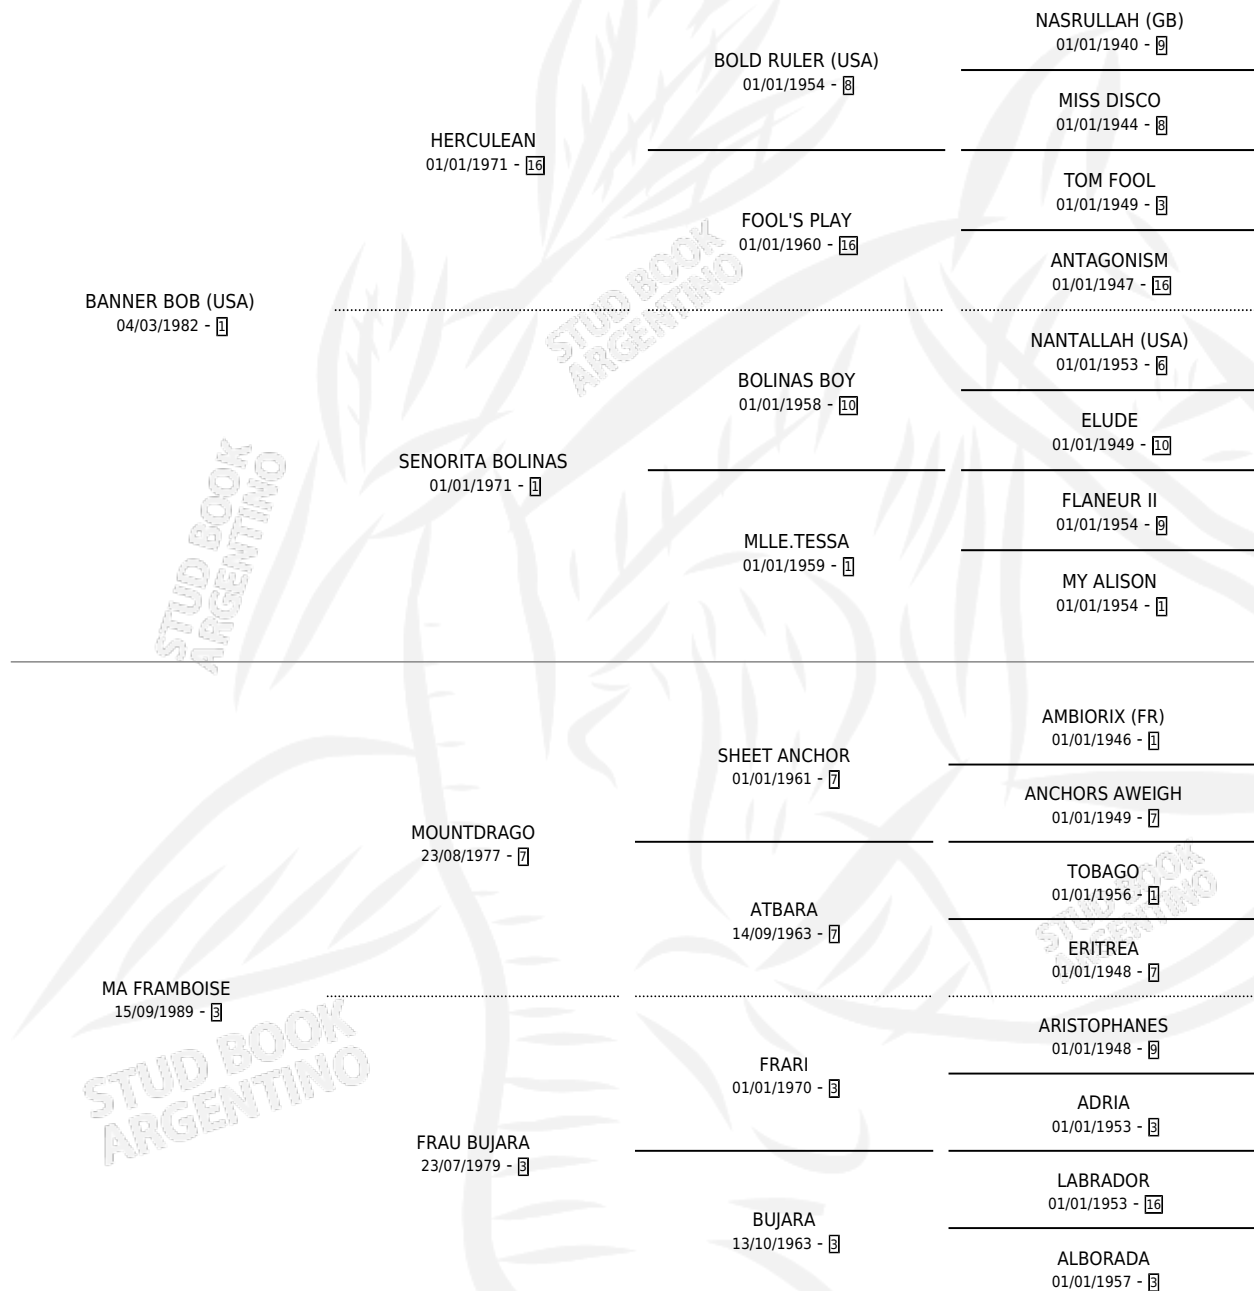

FRAM RAY

por **BANNER BOB (USA)** y **MA FRAMBOISE** por **MOUNTDRAGO**

Argentina · Macho · Zaino Colorado · SP · 03/11/1997
Familia 3-d · Volumen 36

ESTADO

TIPIFICACIÓN SANGUÍNEA	✓
TIPIFICACIÓN POR ADN	X
PASAPORTE	X
IDENTIFICACIÓN POR MICROCHIP	X
REPRODUCTOR	X

Lugar de nacimiento: Don Teo

Criador: Sin dato

PEDIGREE