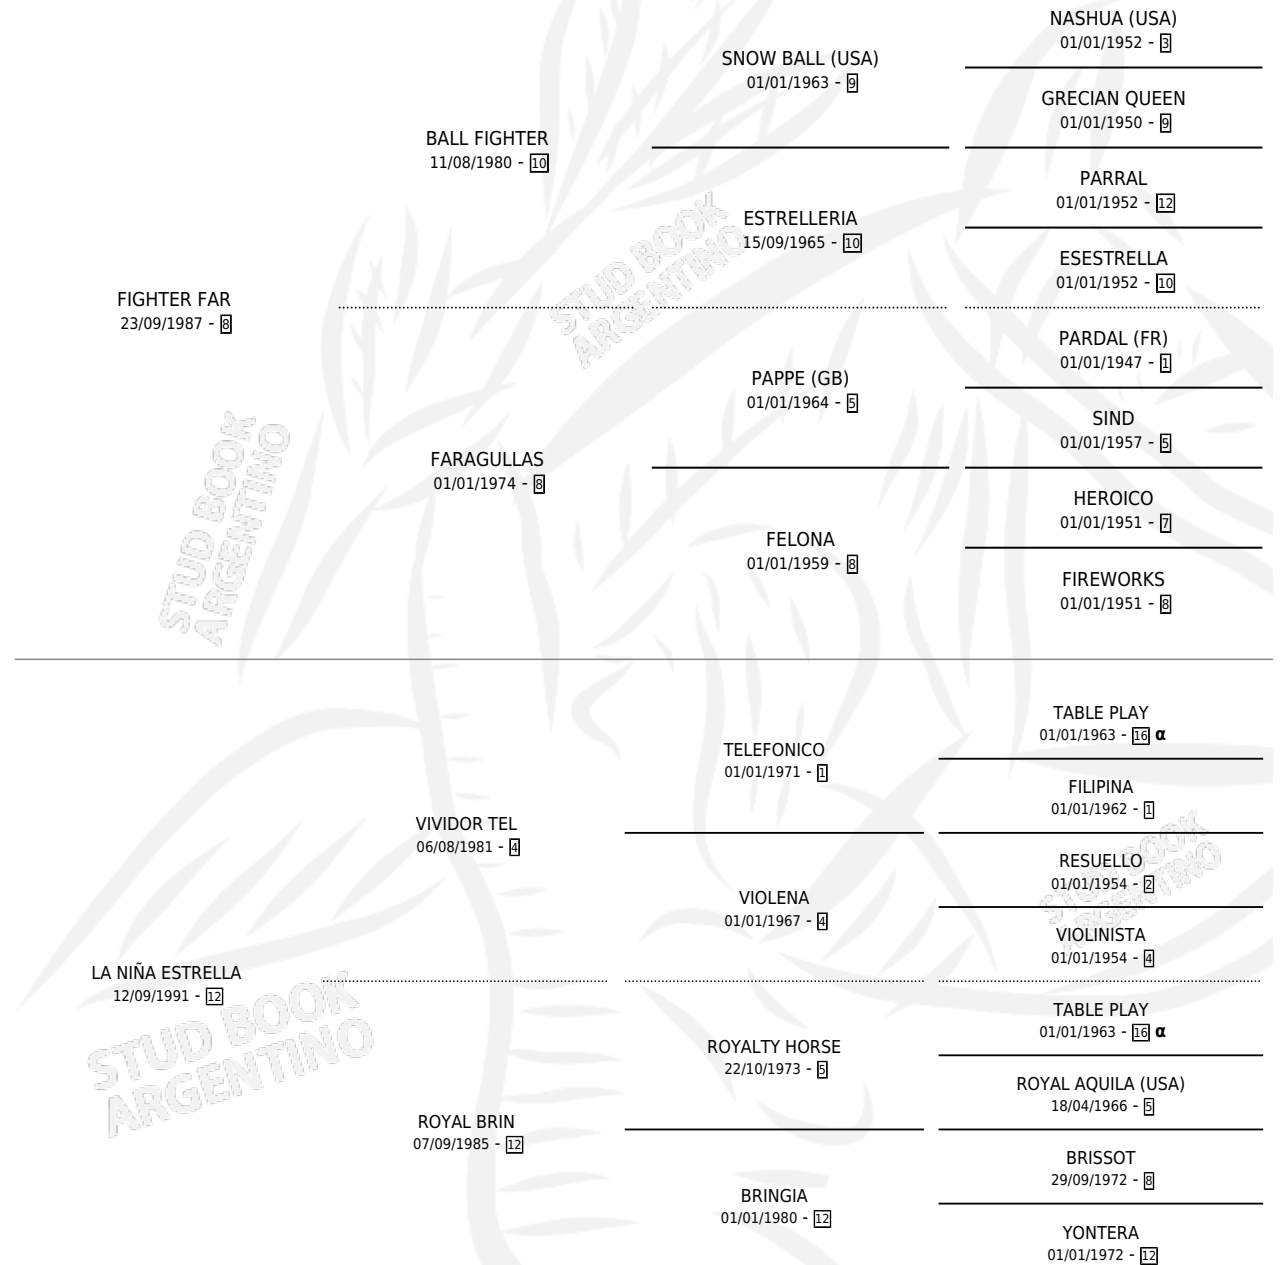

STLANSE

por **FIGHTER FAR** y **LA NIÑA ESTRELLA** por **VIVIDOR TEL**

Argentina · Macho · Zaino · SP · 19/09/1997
Familia 12-d · Volumen 36

ESTADO

TIPIFICACIÓN SANGUÍNEA	✓
TIPIFICACIÓN POR ADN	X
PASAPORTE	X
IDENTIFICACIÓN POR MICROCHIP	X
REPRODUCTOR	X

Lugar de nacimiento: Luciernagas

Criador: Sin dato

PEDIGREE

INBREEDING : α

STLANSE

Datos oficiales del Stud Book Argentino

Documento generado el 15/05/2026

studbook.org.ar