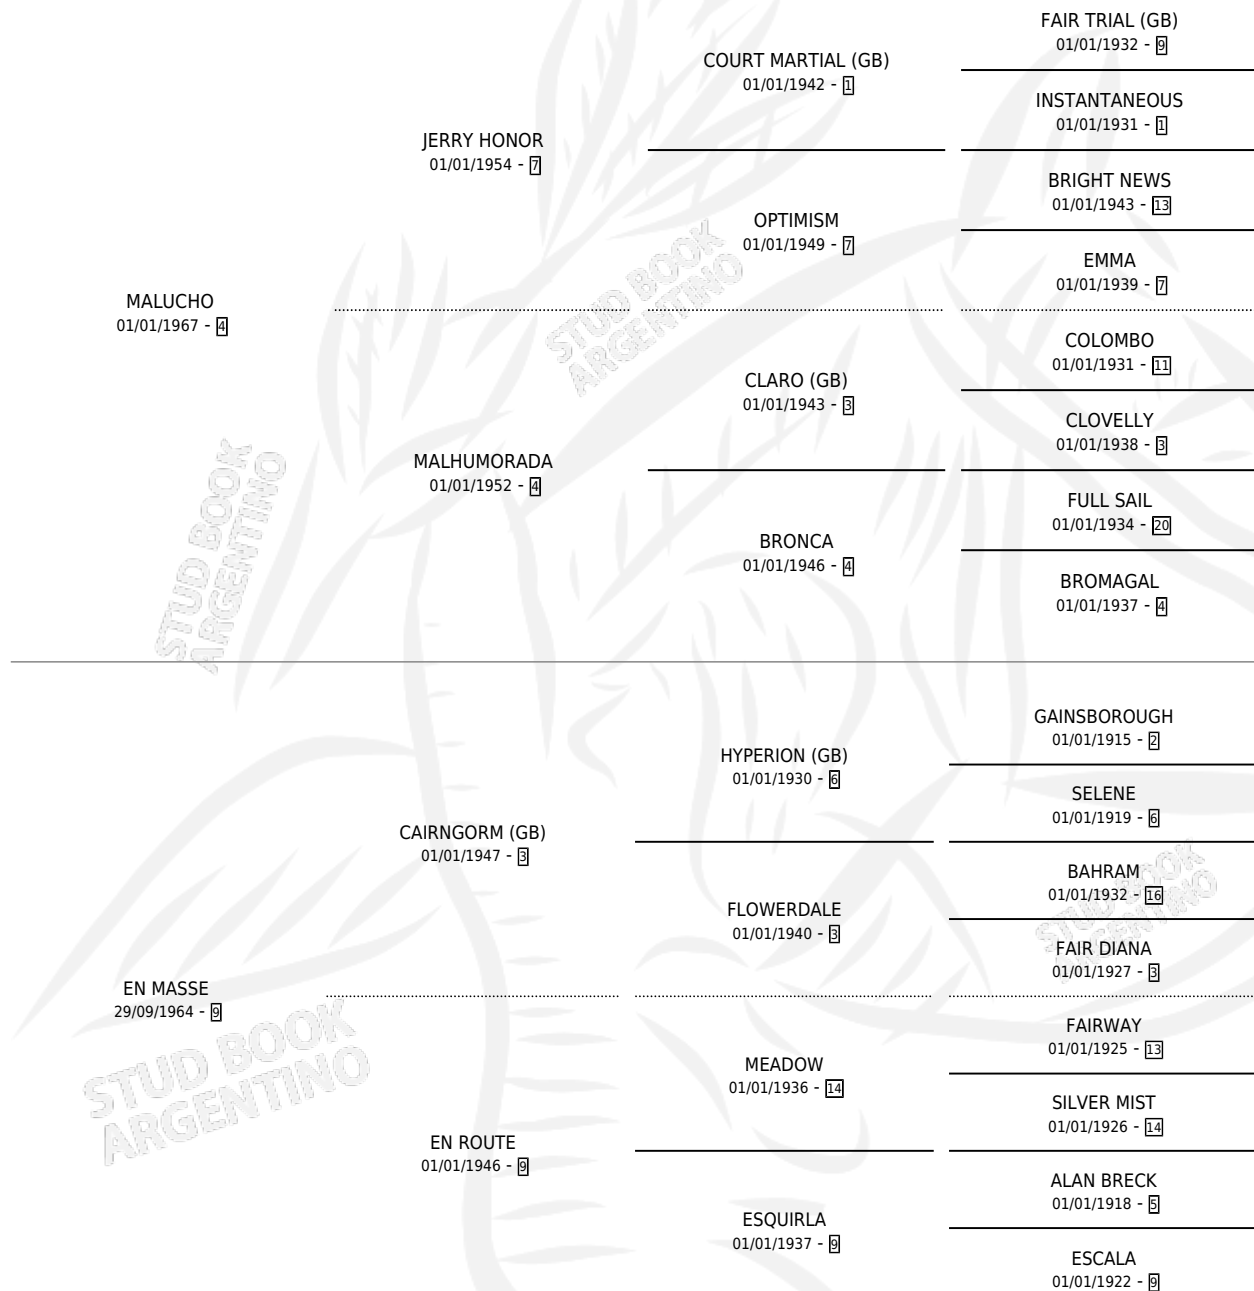

LA MALUCHA

por MALUCHO y EN MASSE por CAIRNGORM (GB)

Argentina · Hembra · Zaino · SP · 31/08/1973
Familia 9-h · Volumen 28

ESTADO

TIPIFICACIÓN SANGUÍNEA	X
TIPIFICACIÓN POR ADN	X
PASAPORTE	X
IDENTIFICACIÓN POR MICROCHIP	X
REPRODUCTOR	X

Lugar de nacimiento: Campo particular

Criador: Sin dato

PEDIGREE

LA MALUCHA

Datos oficiales del Stud Book Argentino

Documento generado el 05/05/2026

studbook.org.ar