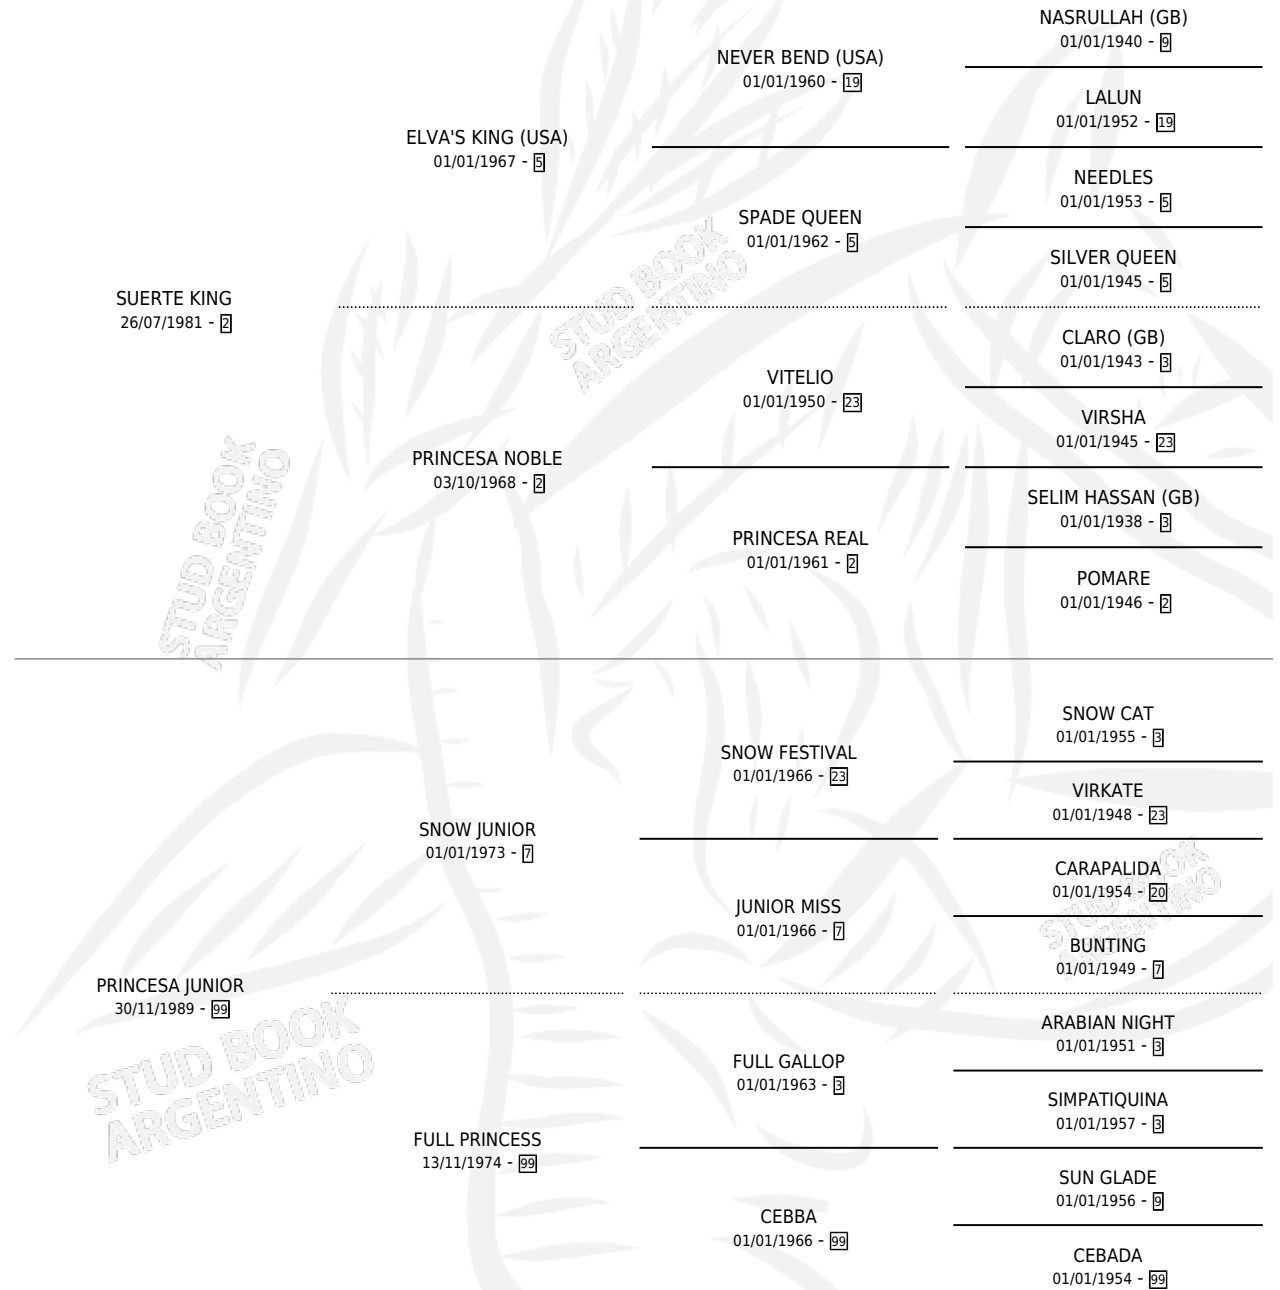

BUEN VASCO

por **SUERTE KING** y **PRINCESA JUNIOR** por **SNOW JUNIOR**

Argentina · Macho · Zaino Doradillo · SP · 26/11/1993
Familia 99 · Volumen 35

ESTADO

TIPIFICACIÓN SANGUÍNEA	✓
TIPIFICACIÓN POR ADN	✓
PASAPORTE	X
IDENTIFICACIÓN POR MICROCHIP	X
REPRODUCTOR	✓

Lugar de nacimiento: San Luis II

Criador: Sin dato

~

HIJOS

	MACHOS	HEMBRAS
7 NACIERON	3	4
1 CORRIERON	1	0
1 GANARON	1	0
0 GANADORES CL	0 GANADORES GR	0 GANADORES G1

PEDIGREE

CAMPAÑA

Solo carreras oficiales de Argentina