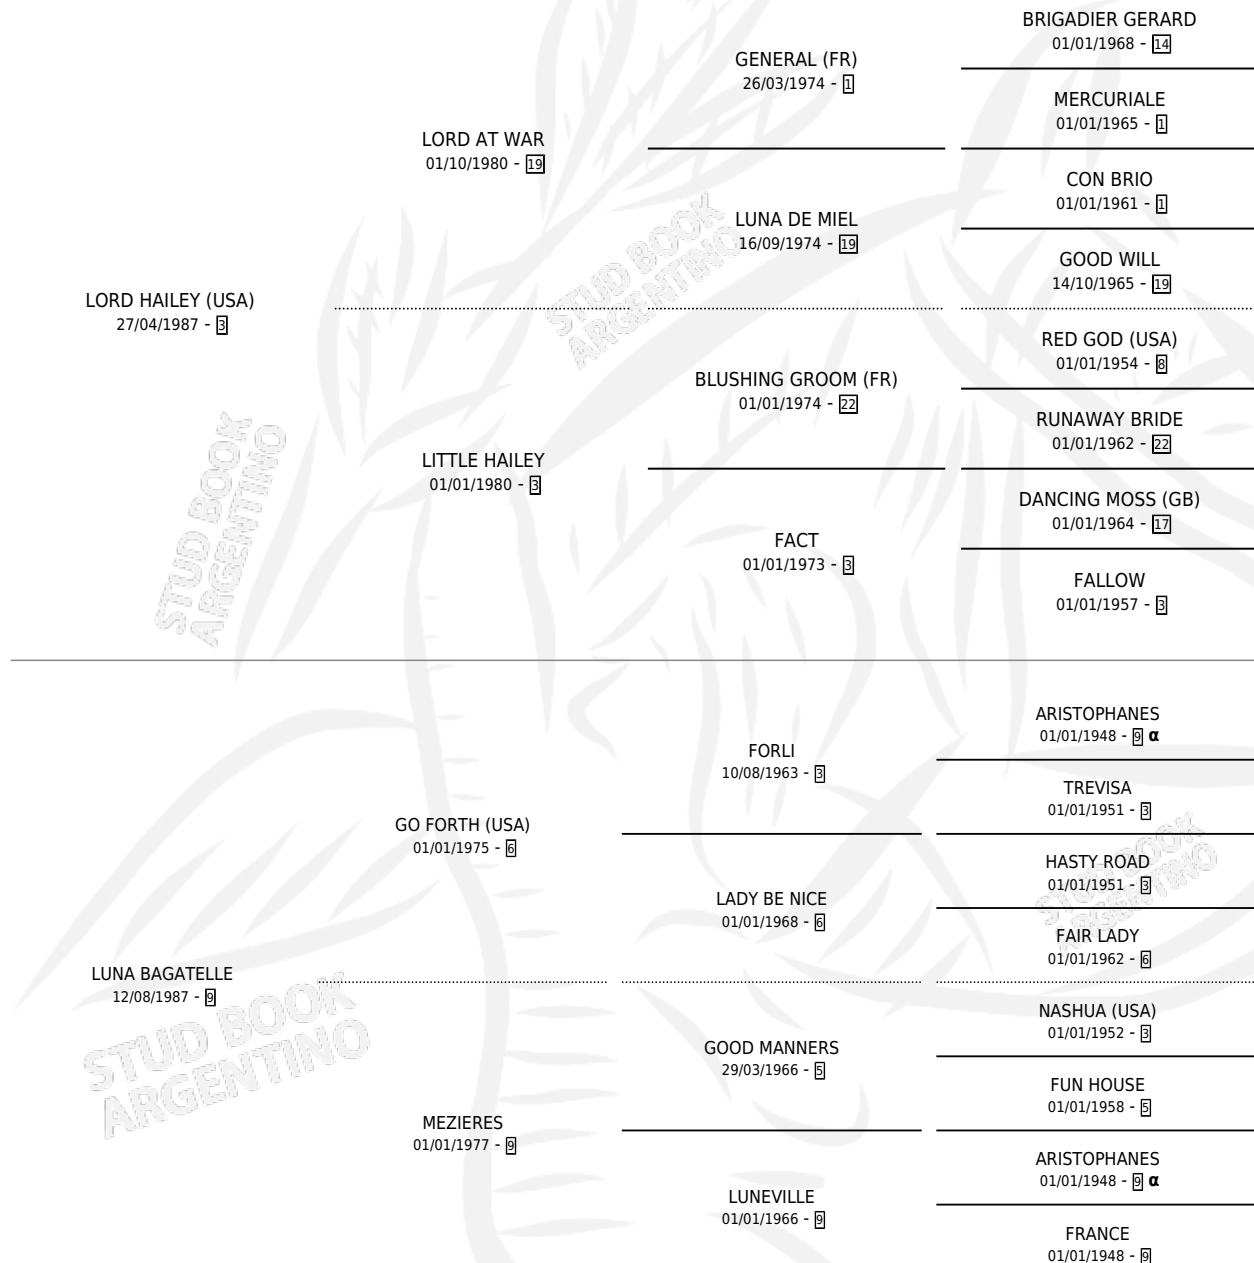

LADY BAG

por **LORD HAILEY (USA)** y **LUNA BAGATELLE** por **GO FORTH (USA)**

Argentina · Hembra · Alazan · SP · 15/10/1997
Familia 9-b · Volumen 36

ESTADO

TIPIFICACIÓN SANGUÍNEA	✓
TIPIFICACIÓN POR ADN	✓
PASAPORTE	X
IDENTIFICACIÓN POR MICROCHIP	X
REPRODUCTOR	✓

Lugar de nacimiento: Los Prados
Criador: Los Prados

~

HIJOS

	MACHOS	HEMBRAS
6 NACIERON	4	2
2 CORRIERON	1	1
1 GANARON	0	1

0	0	0
GANADORES CL	GANADORES GR	GANADORES G1

PEDIGREE

INBREEDING : α

CAMPAÑA

Solo carreras oficiales de Argentina

POR EDAD

EDAD	CC	1°	2°	3°	4°	5°	NP	CLC	CLG	CLCG1	CLGG1	IMPORTE	GANANCIA / CC
3 AÑOS	4	1	0	1	0	0	2	0	0	0	0	\$6,720	\$1,680
5 AÑOS	2	0	0	0	0	0	2	0	0	0	0	\$0	\$0
TOTALES	6	1	0	1	0	0	4	0	0	0	0	\$6,720	\$1,120
%		16.7%	0.0%	16.7%	0.0%	0.0%	66.7%	0.0%	0.0%	0.0%	0.0%		

Ganadora en Palermo - \$6,720, a los 3 años.

POR DISTANCIA

HIPODROMO	CC	1°	2°	3°	4°	5°	NP	CLC	CLG	CLCG1	CLGG1	IMPORTE
PALERMO	5	1	0	0	0	0	4	0	0	0	0	\$6,000
1000 MTS	4	1	0	0	0	0	3	0	0	0	0	\$6,000
1100 MTS	1	0	0	0	0	0	1	0	0	0	0	\$0
SAN ISIDRO	1	0	0	1	0	0	0	0	0	0	0	\$720
1000 MTS	1	0	0	1	0	0	0	0	0	0	0	\$720