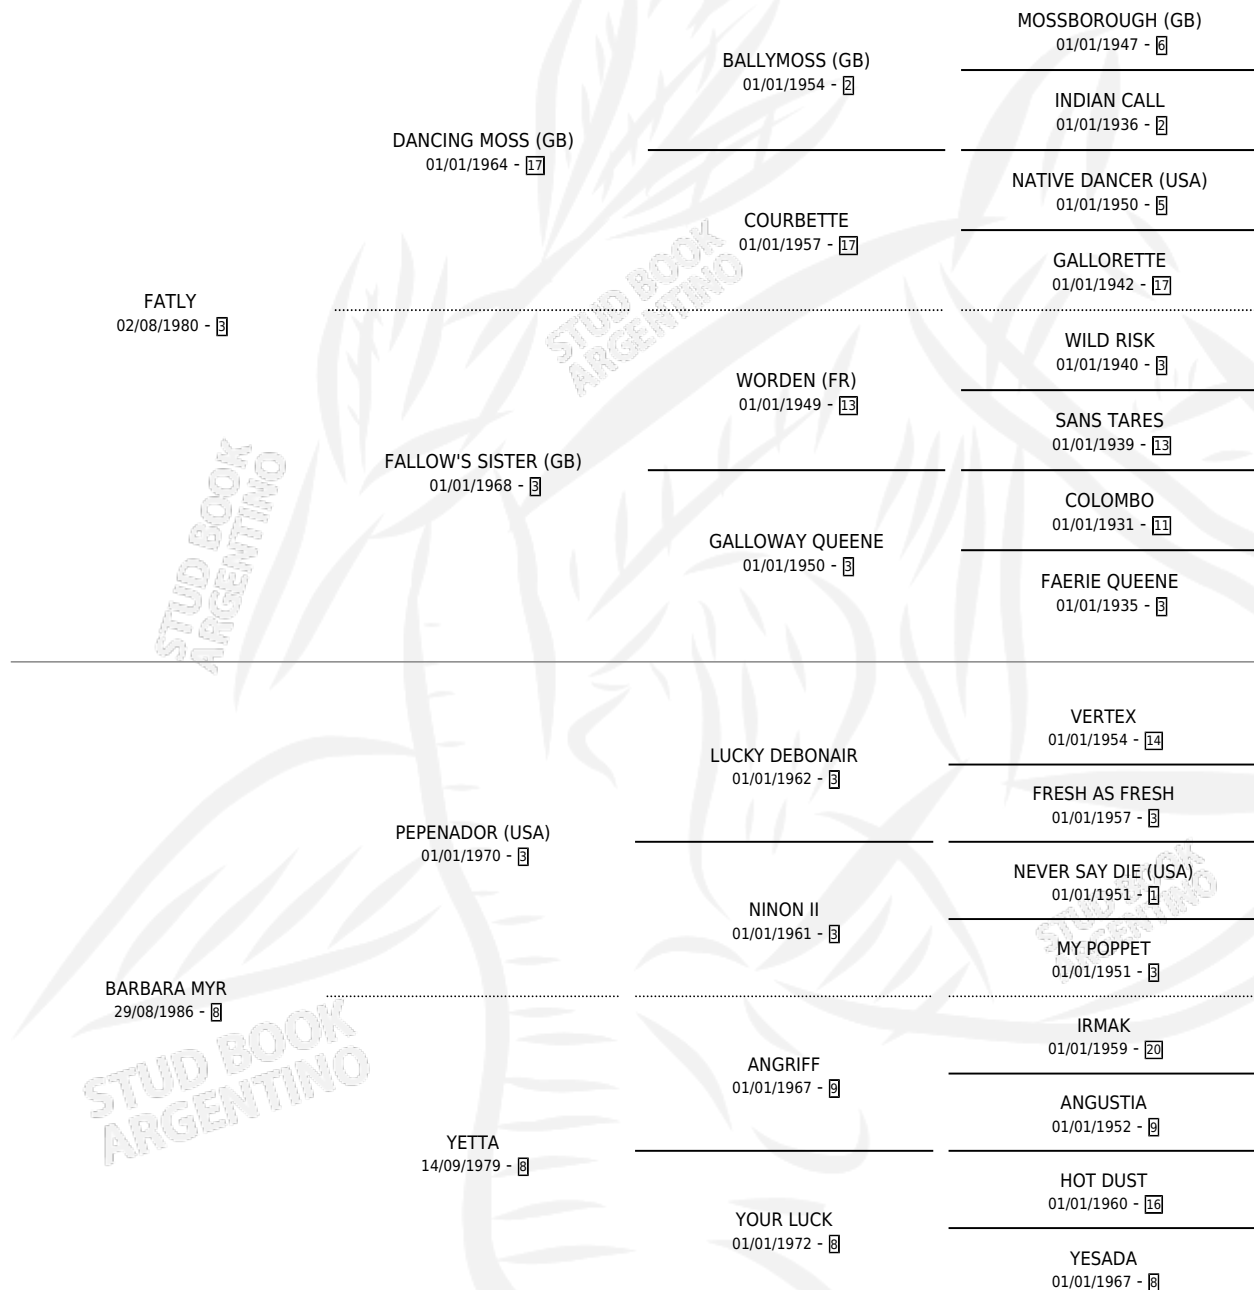

FANCY MYR

por **FATLY** y **BARBARA MYR** por **PEPENADOR (USA)**

Argentina · Hembra · Zaino · SP · 26/09/1997
Familia 8-j · Volumen 36

ESTADO

TIPIFICACIÓN SANGUÍNEA	✓
TIPIFICACIÓN POR ADN	✓
PASAPORTE	X
IDENTIFICACIÓN POR MICROCHIP	X
REPRODUCTOR	✓

Lugar de nacimiento: Los Prados

Criador: Los Prados

~

HIJOS

	MACHOS	HEMBRAS
7 NACIERON	4	3
4 CORRIERON	4	0
3 GANARON	3	0
0 GANADORES CL	0 GANADORES GR	0 GANADORES G1

PEDIGREE

S

cimientos 7 / Efectividad 58.33%

PADRILLO	PRODUCTO	CRIADOR	1ER SERVICIO	ÚLTIMO SERVICIO
HUNKY	MYRKY (M ZC, 06/10/2020)	EL CARTUJO	18/10/2019	21/10/2019
FANCY MYR	∅		30/08/2014	01/12/2014
HUNKY	∅		17/09/2013	17/09/2013
EMIGRANT	EMI MILAGROSA (H Z, 29/10/2012)	EL CARTUJO	29/11/2011	29/11/2011
EMIGRANT	EMI MISTICA (H A, 30/10/2011)	EL CARTUJO	19/11/2010	19/11/2010
EMIGRANT	EMI MYR (H Z, 20/10/2010)	EL CARTUJO	13/11/2009	13/11/2009
EMIGRANT	∅		23/11/2008	23/11/2008
EMIGRANT	GRANT MYRKO (M Z, 07/11/2008)	EL CARTUJO	29/11/2007	29/11/2007
EMIGRANT	GRANT MIRAGE (M Z, 15/11/2007)	EL CARTUJO	04/10/2006	28/11/2006
EMIGRANT	∅		09/11/2005	09/11/2005
EMIGRANT	∅		16/11/2004	16/11/2004
EMIGRANT	GRANT MYR (M A, 14/10/2004)	EL CARTUJO	19/10/2003	19/10/2003