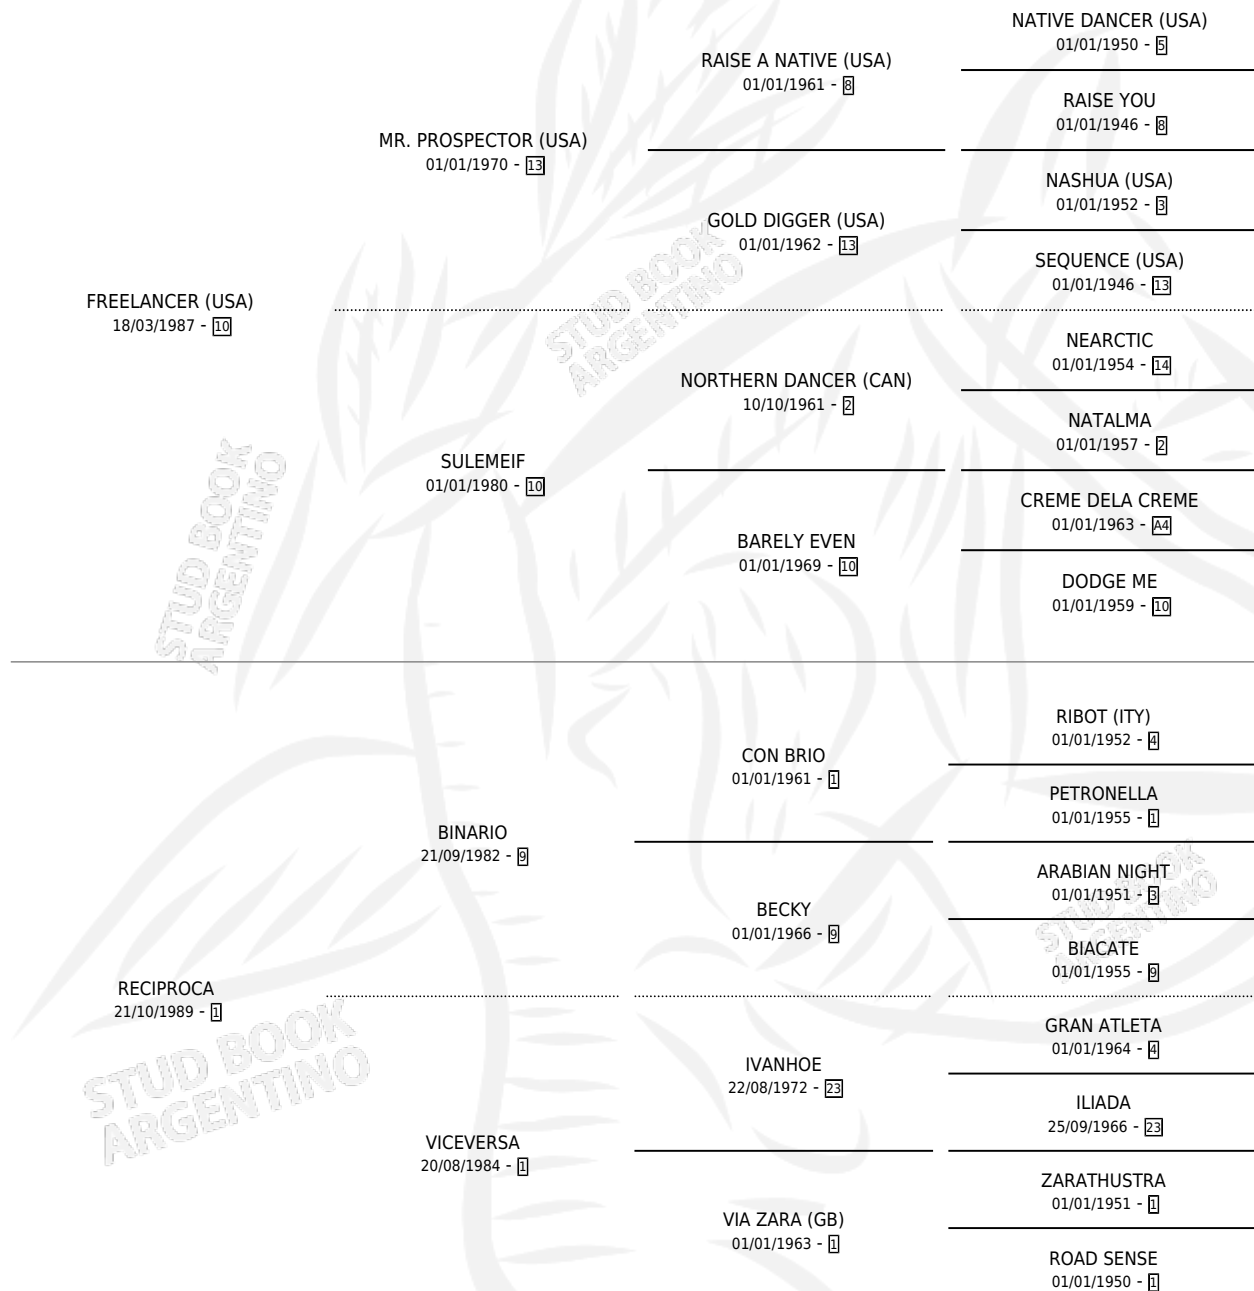

TIJO

por **FREELANCER (USA)** y **RECIPROCA** por **BINARIO**

Argentina · Macho · Zaino Doradillo · SP · 30/09/1997
Familia 1-p · Volumen 36

ESTADO

TIPIFICACIÓN SANGUÍNEA	✓
TIPIFICACIÓN POR ADN	X
PASAPORTE	X
IDENTIFICACIÓN POR MICROCHIP	X
REPRODUCTOR	X

Lugar de nacimiento: Campo particular

Criador: Abraham Maximo

PEDIGREE

CAMPAÑA

Solo carreras oficiales de Argentina

POR EDAD

EDAD	CC	1°	2°	3°	4°	5°	NP	CLC	CLG	CLCG1	CLGG1	IMPORTE	GANANCIA / CC
5 AÑOS	7	1	0	1	2	1	2	0	0	0	0	\$5,098	\$728
TOTALES	7	1	0	1	2	1	2	0	0	0	0	\$5,098	\$728
%		14.3%	0.0%	14.3%	28.6%	14.3%	28.6%	0.0%	0.0%	0.0%	0.0%		