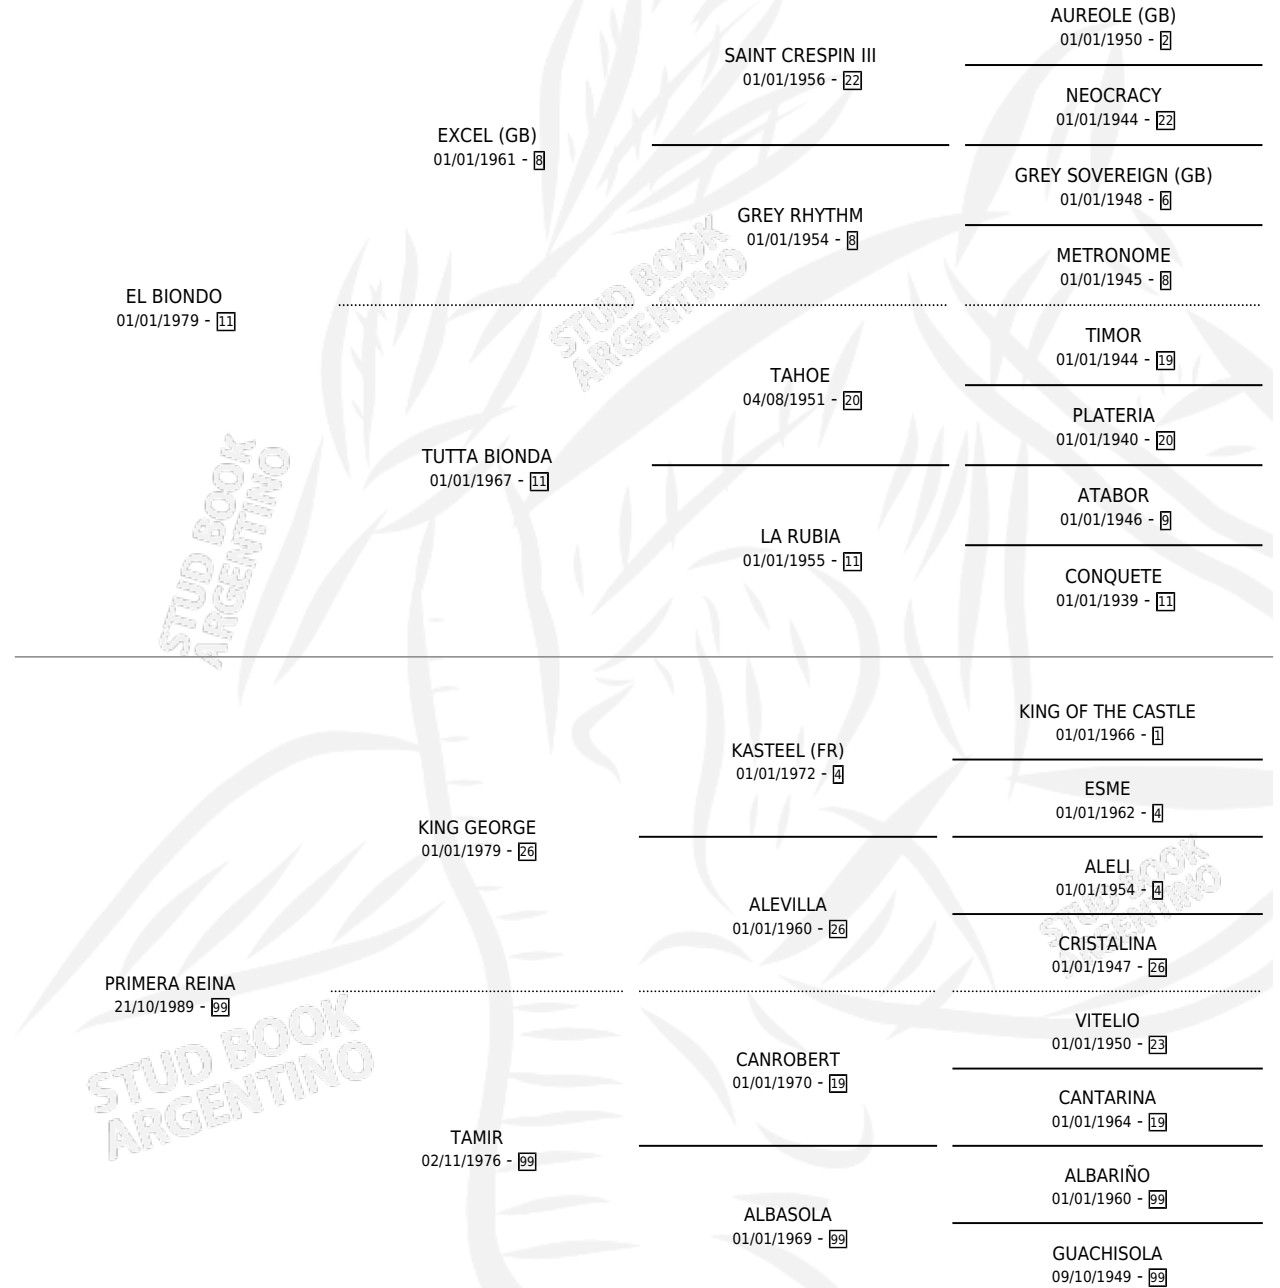

REINA BIONDA

por **EL BIONDO** y **PRIMERA REINA** por **KING GEORGE**

Argentina · Hembra · Zaino Colorado · SP · 29/11/1997
Familia 99 · Volumen 36

ESTADO

TIPIFICACIÓN SANGUÍNEA	X
TIPIFICACIÓN POR ADN	X
PASAPORTE	X
IDENTIFICACIÓN POR MICROCHIP	X
REPRODUCTOR	X

Lugar de nacimiento: El Tres de Fierro

Criador: Sin dato

PEDIGREE

REINA BIONDA

Datos oficiales del Stud Book Argentino

Documento generado el 10/05/2026

studbook.org.ar