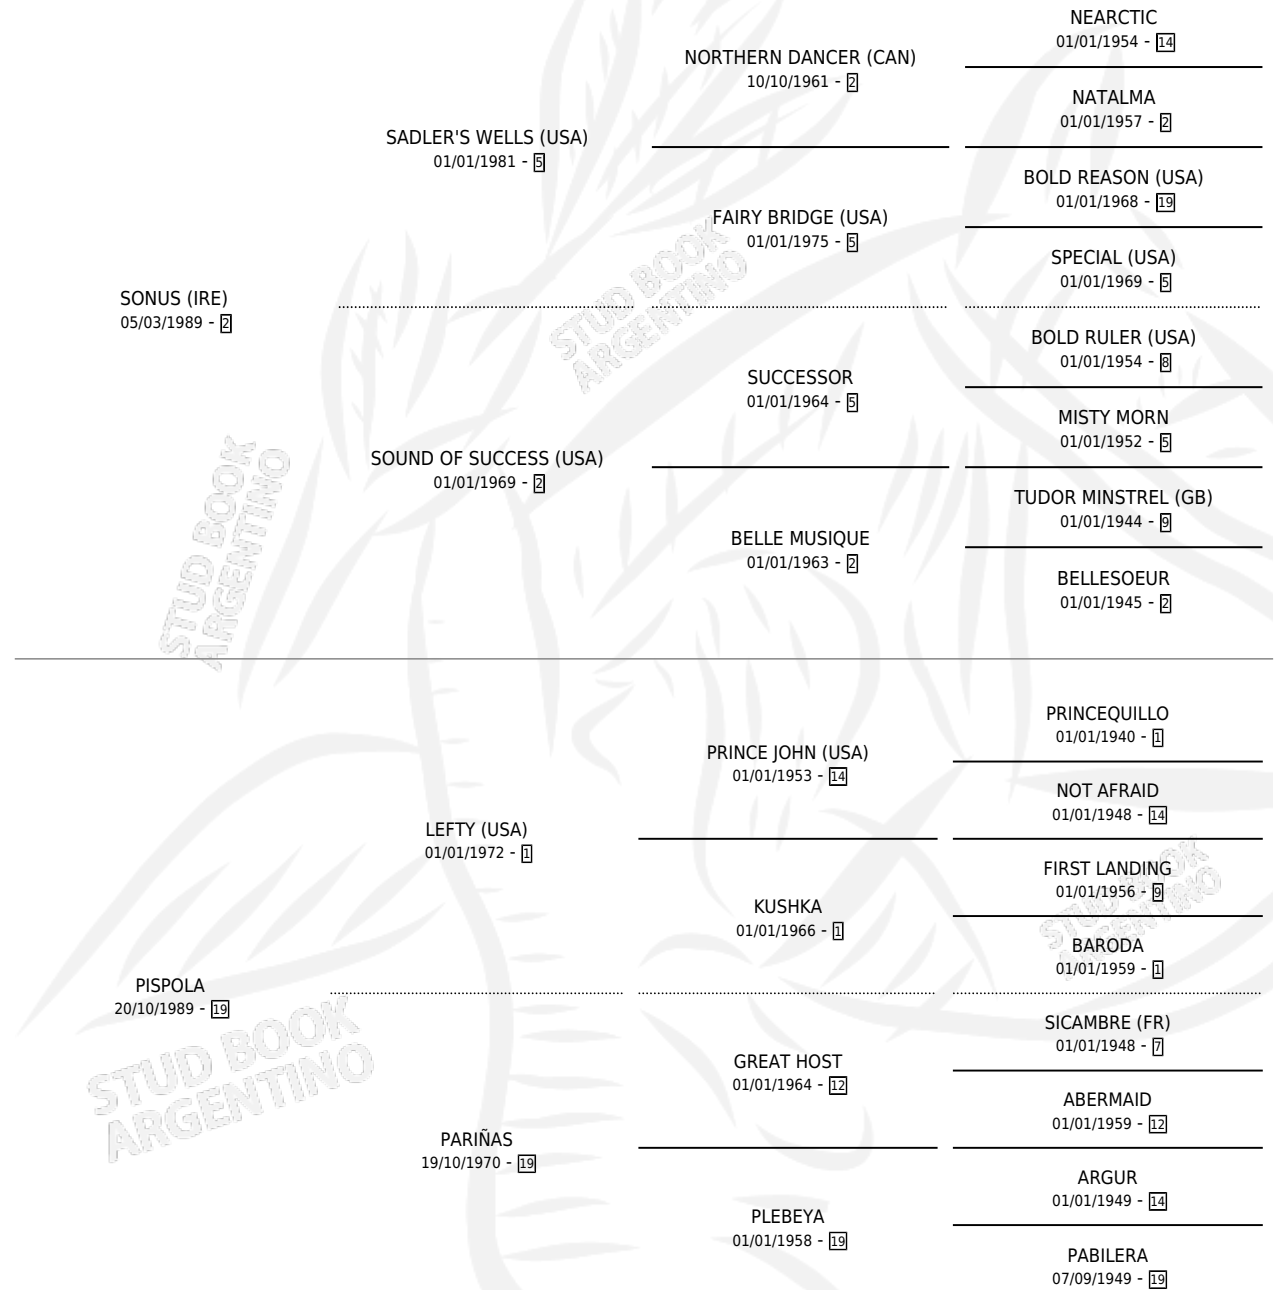

PICCIOLA

por **SONUS (IRE)** y **PISPOLA** por **LEFTY (USA)**

Argentina · Hembra · Alazan Tostado · SP · 20/09/1997
Familia 19-c · Volumen 36

ESTADO

TIPIFICACIÓN SANGUÍNEA	✓
TIPIFICACIÓN POR ADN	X
PASAPORTE	X
IDENTIFICACIÓN POR MICROCHIP	X
REPRODUCTOR	✓

Lugar de nacimiento: Las Ortigas

Criador: Las Ortigas

PEDIGREE

CAMPAÑA

Solo carreras oficiales de Argentina

POR EDAD

EDAD	CC	1°	2°	3°	4°	5°	NP	CLC	CLG	CLCG1	CLGG1	IMPORTE	GANANCIA / CC
3 AÑOS	9	0	1	0	2	1	5	0	0	0	0	\$1,568	\$174
5 AÑOS	1	0	0	0	0	1	0	0	0	0	0	\$0	\$0
TOTALES	10	0	1	0	2	2	5	0	0	0	0	\$1,568	\$157
%		0.0%	10.0%	0.0%	20.0%	20.0%	50.0%	0.0%	0.0%	0.0%	0.0%		