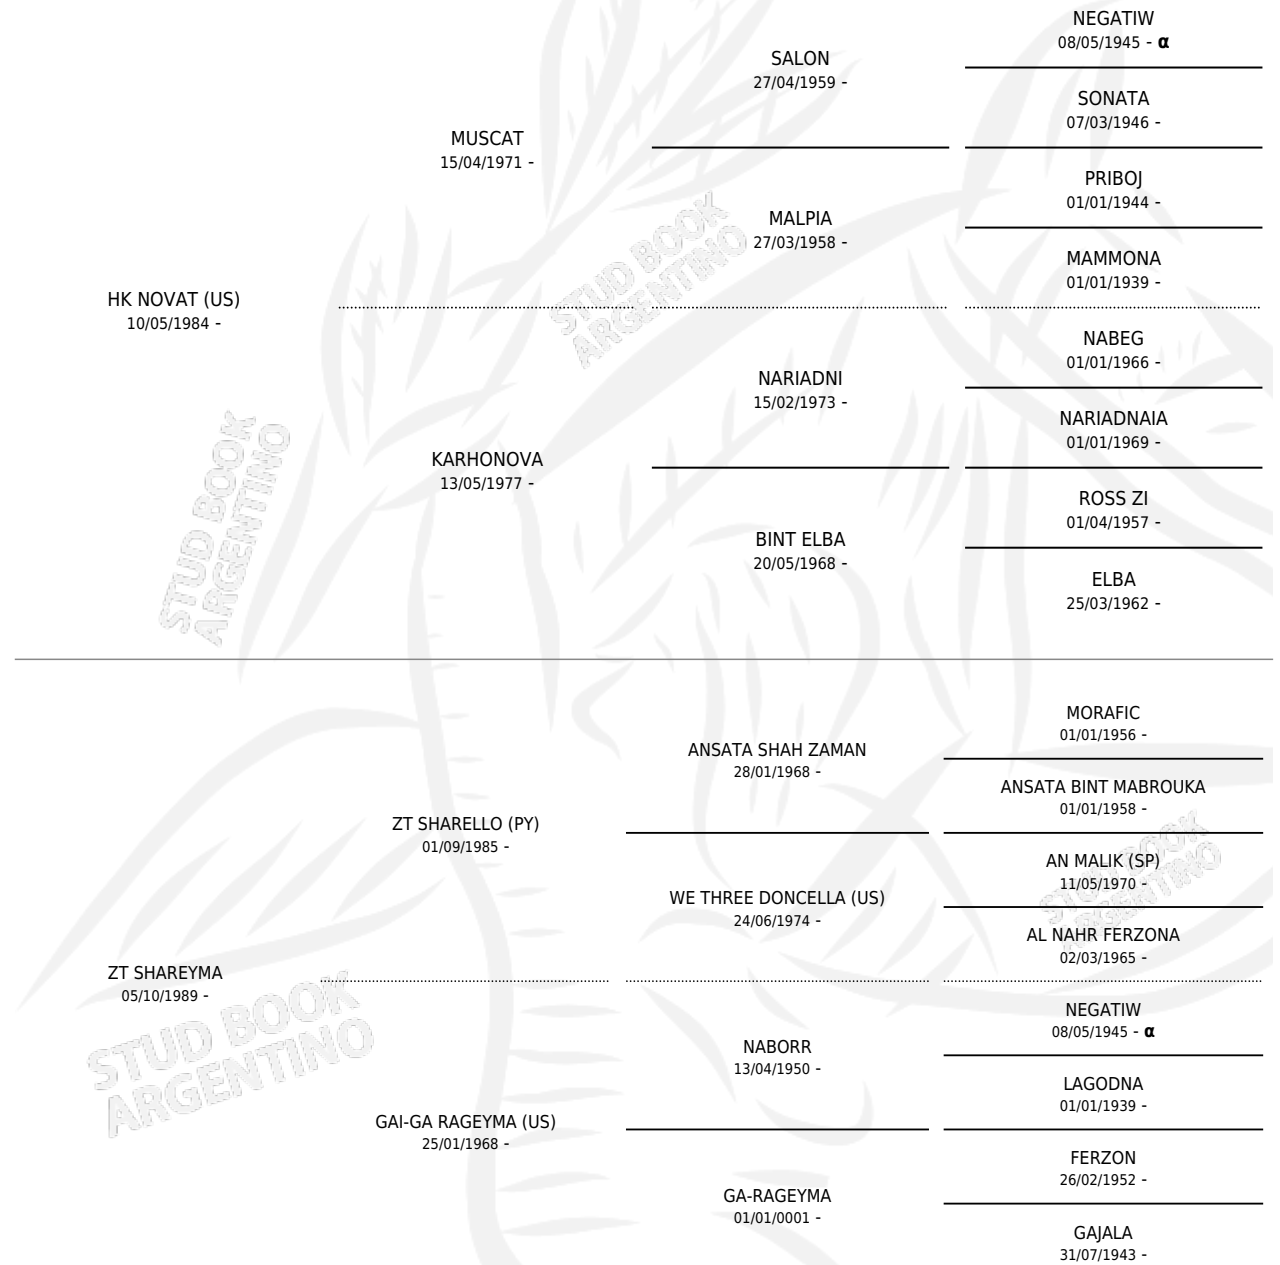

REYVAT JJ

por HK NOVAT (US) y ZT SHAREYMA por ZT SHARELLO (PY)

Argentina · Macho · Alazan · AP · 10/01/1998
Familia · Volumen 36

ESTADO

TIPIFICACIÓN SANGUÍNEA	✓
TIPIFICACIÓN POR ADN	X
PASAPORTE	X
IDENTIFICACIÓN POR MICROCHIP	X
REPRODUCTOR	X

Lugar de nacimiento: El Berretin
Criador: El Berretin

PEDIGREE

INBREEDING : α

REYVAT JJ

Datos oficiales del Stud Book Argentino

Documento generado el 14/05/2026

studbook.org.ar