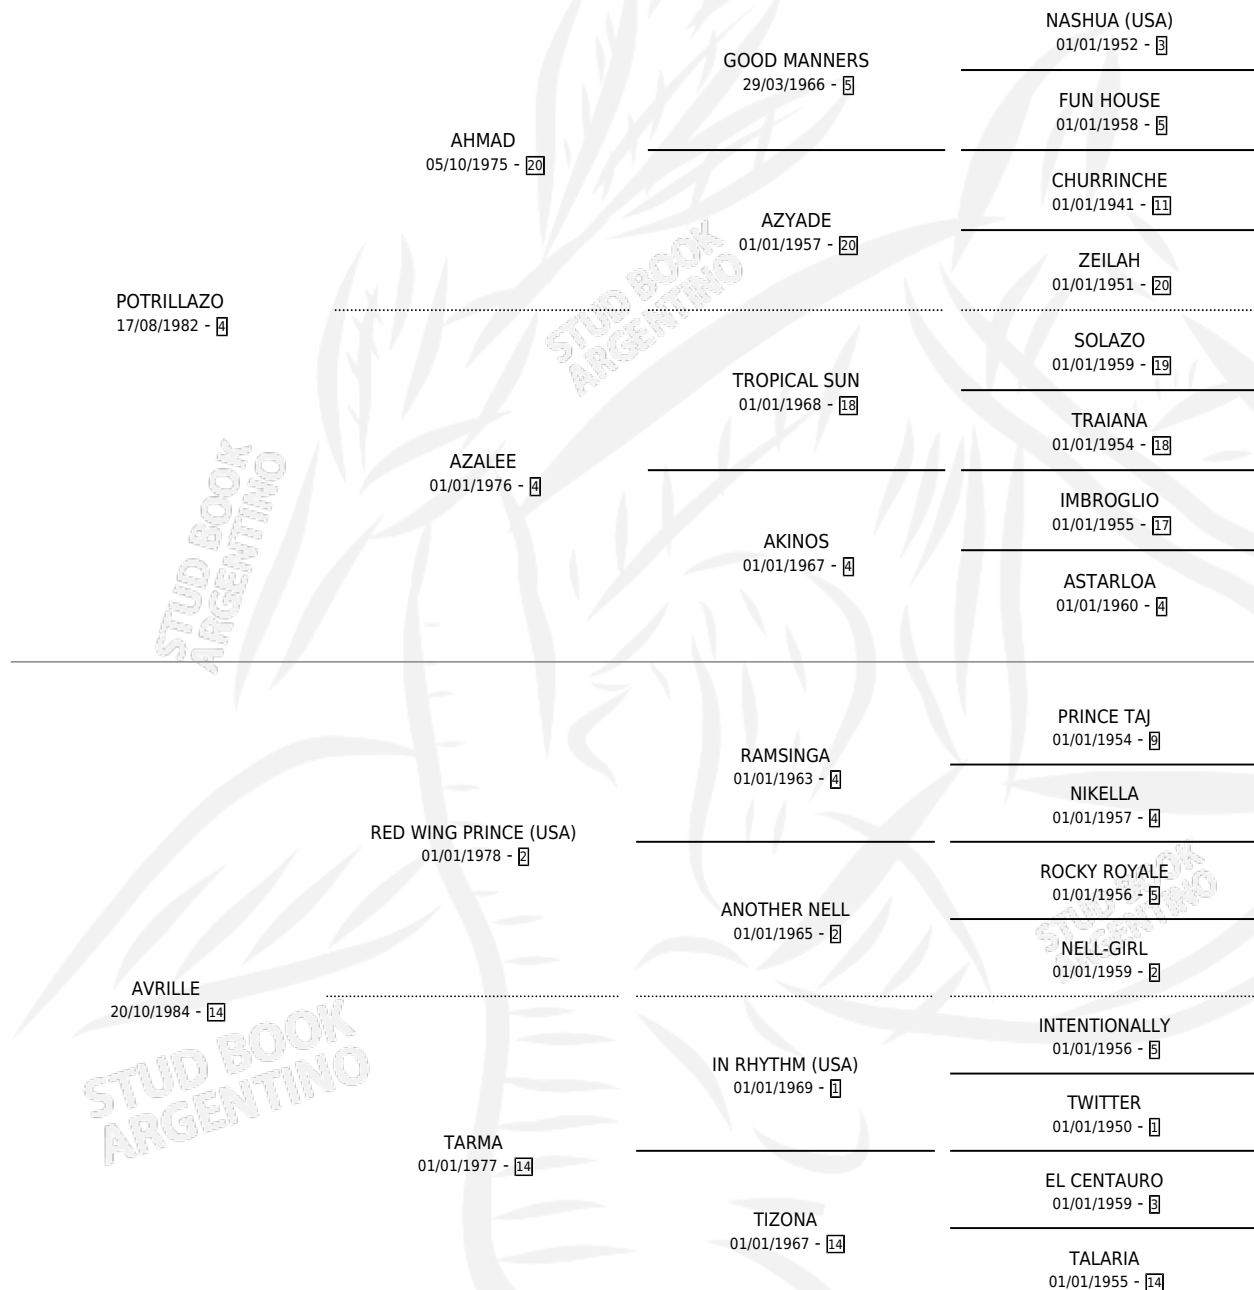

MICHELANGELA

por **POTRILLAZO** y **AVRILLE** por **RED WING PRINCE (USA)**

Argentina · Hembra · Zaino · SP · 25/11/1997
Familia 14-a · Volumen 36

ESTADO

TIPIFICACIÓN SANGUÍNEA	✓
TIPIFICACIÓN POR ADN	✓
PASAPORTE	X
IDENTIFICACIÓN POR MICROCHIP	X
REPRODUCTOR	✓

Lugar de nacimiento: San Lorenzo de Areco
Criador: Grunberg Roberto Eduardo

~

HIJOS

	MACHOS	HEMBRAS
10 NACIERON	6	4
9 CORRIERON	6	3
5 GANARON	4	1
2 GANADORES CL	0 GANADORES GR	0 GANADORES G1

PEDIGREE

CAMPAÑA

Solo carreras oficiales de Argentina

POR EDAD

EDAD	CC	1°	2°	3°	4°	5°	NP	CLC	CLG	CLCG1	CLGG1	IMPORTE	GANANCIA / CC
3 AÑOS	4	1	0	0	0	0	3	0	0	0	0	\$6,000	\$1,500
4 AÑOS	4	0	0	0	1	0	3	0	0	0	0	\$235	\$59
TOTALES	8	1	0	0	1	0	6	0	0	0	0	\$6,235	\$779
%		12.5%	0.0%	0.0%	12.5%	0.0%	75.0%	0.0%	0.0%	0.0%	0.0%		