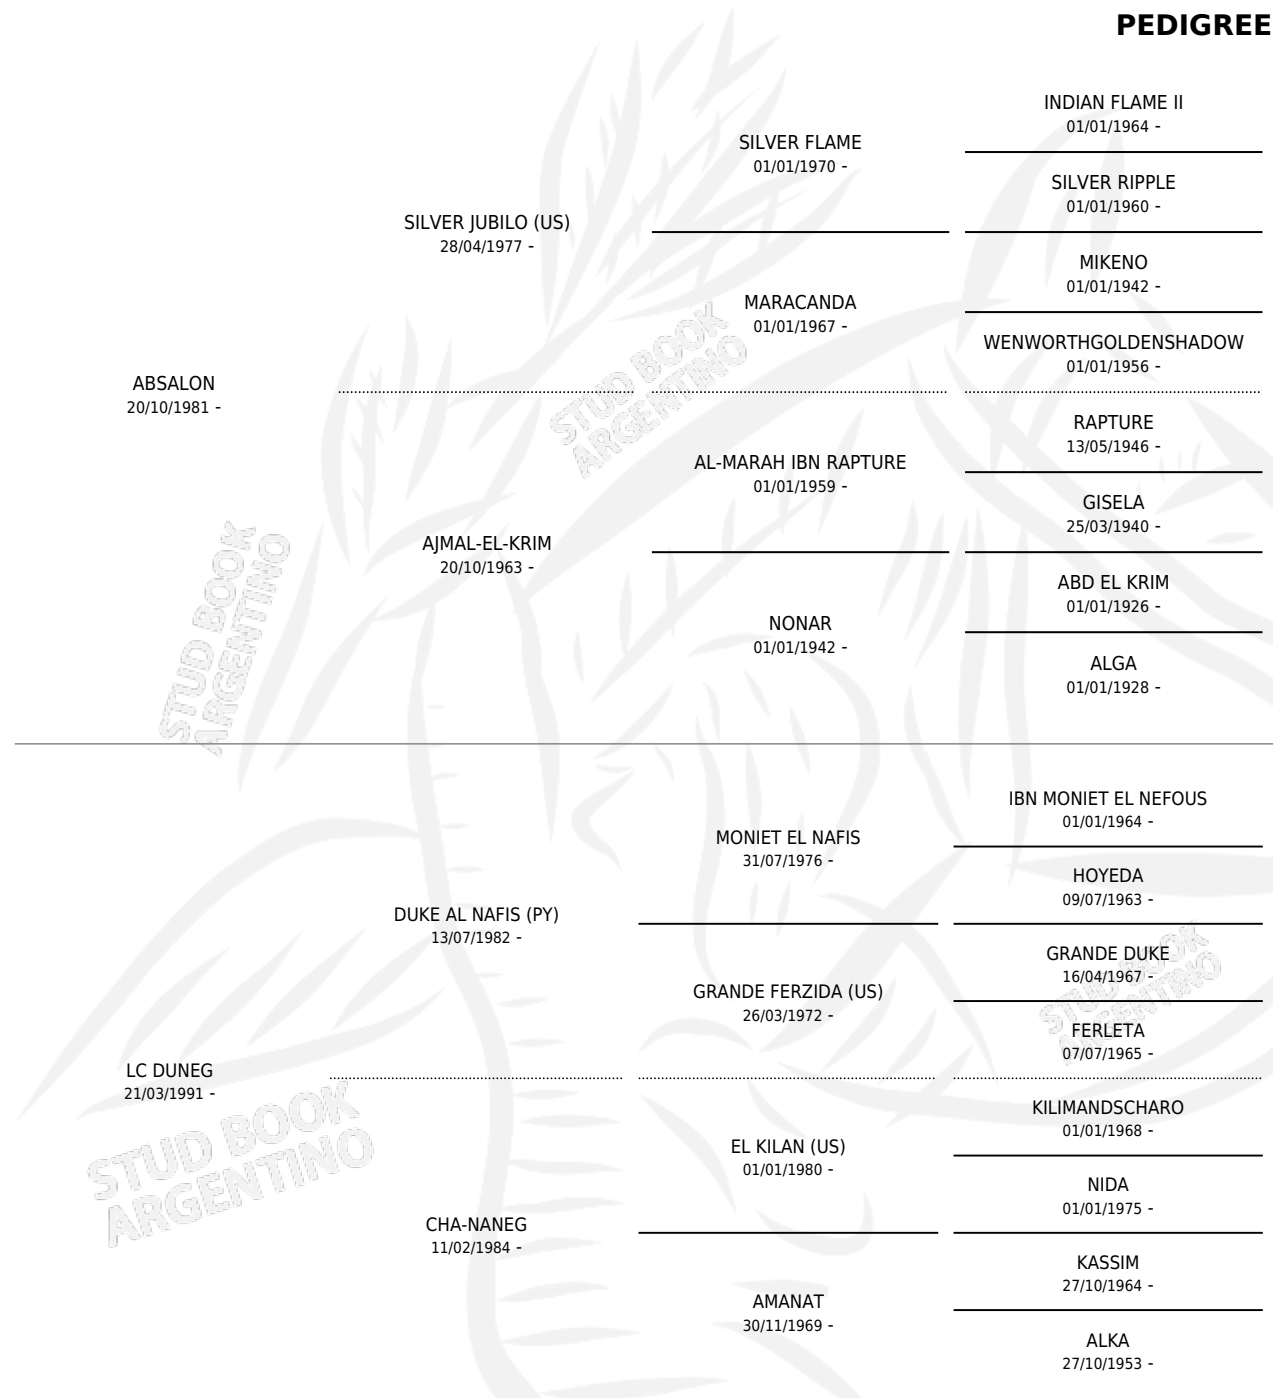

MY SALON

por ABSALON y LC DUNEG por DUKE AL NAFIS (PY)

Argentina · Macho · Tordillo · AP · 03/12/1997
Familia · Volumen 36

ESTADO

TIPIFICACIÓN SANGUÍNEA	✓
TIPIFICACIÓN POR ADN	X
PASAPORTE	X
IDENTIFICACIÓN POR MICROCHIP	X
REPRODUCTOR	X

Lugar de nacimiento: Mayed

Criador: Sin dato

PEDIGREE

MY SALON

Datos oficiales del Stud Book Argentino

Documento generado el 04/05/2026

studbook.org.ar