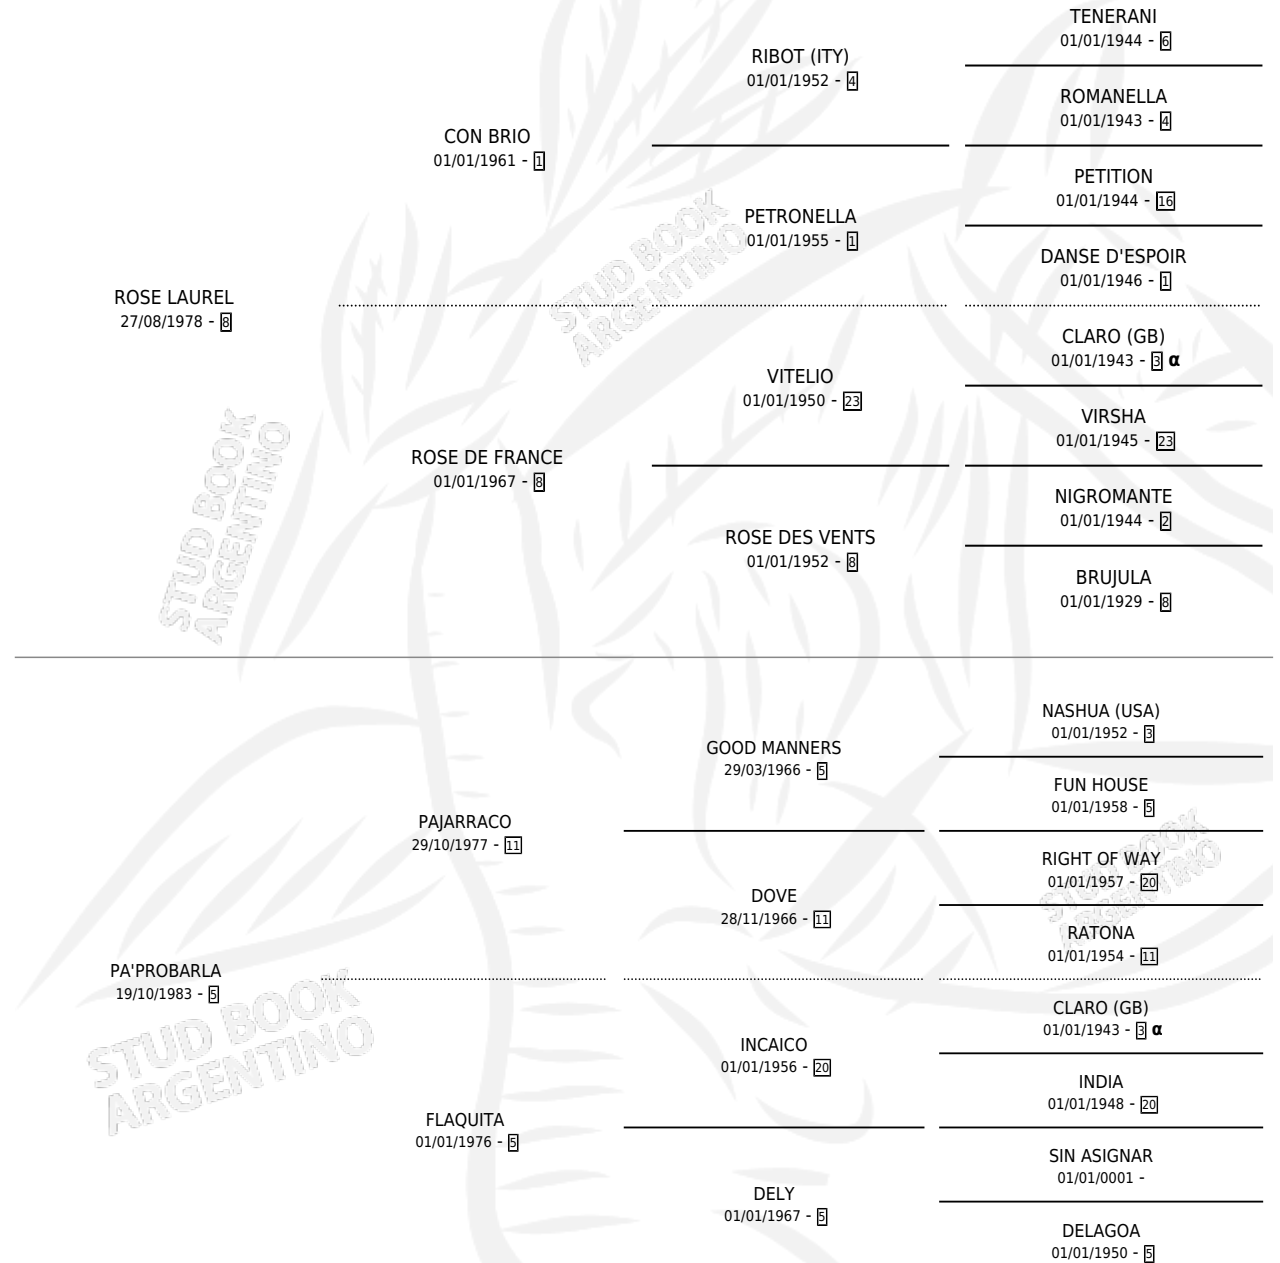

NEGRA ROSENDA

por ROSE LAUREL y PA'PROBARLA por PAJARRACO

Argentina · Hembra · Alazan · SP · 16/12/1997
Familia 5-c · Volumen 36

ESTADO

TIPIFICACIÓN SANGUÍNEA	X
TIPIFICACIÓN POR ADN	X
PASAPORTE	X
IDENTIFICACIÓN POR MICROCHIP	X
REPRODUCTOR	X

Lugar de nacimiento: Eneida

Criador: Sin dato

PEDIGREE

INBREEDING : α

NEGRA ROSENDA

Datos oficiales del Stud Book Argentino

Documento generado el 11/06/2026

studbook.org.ar