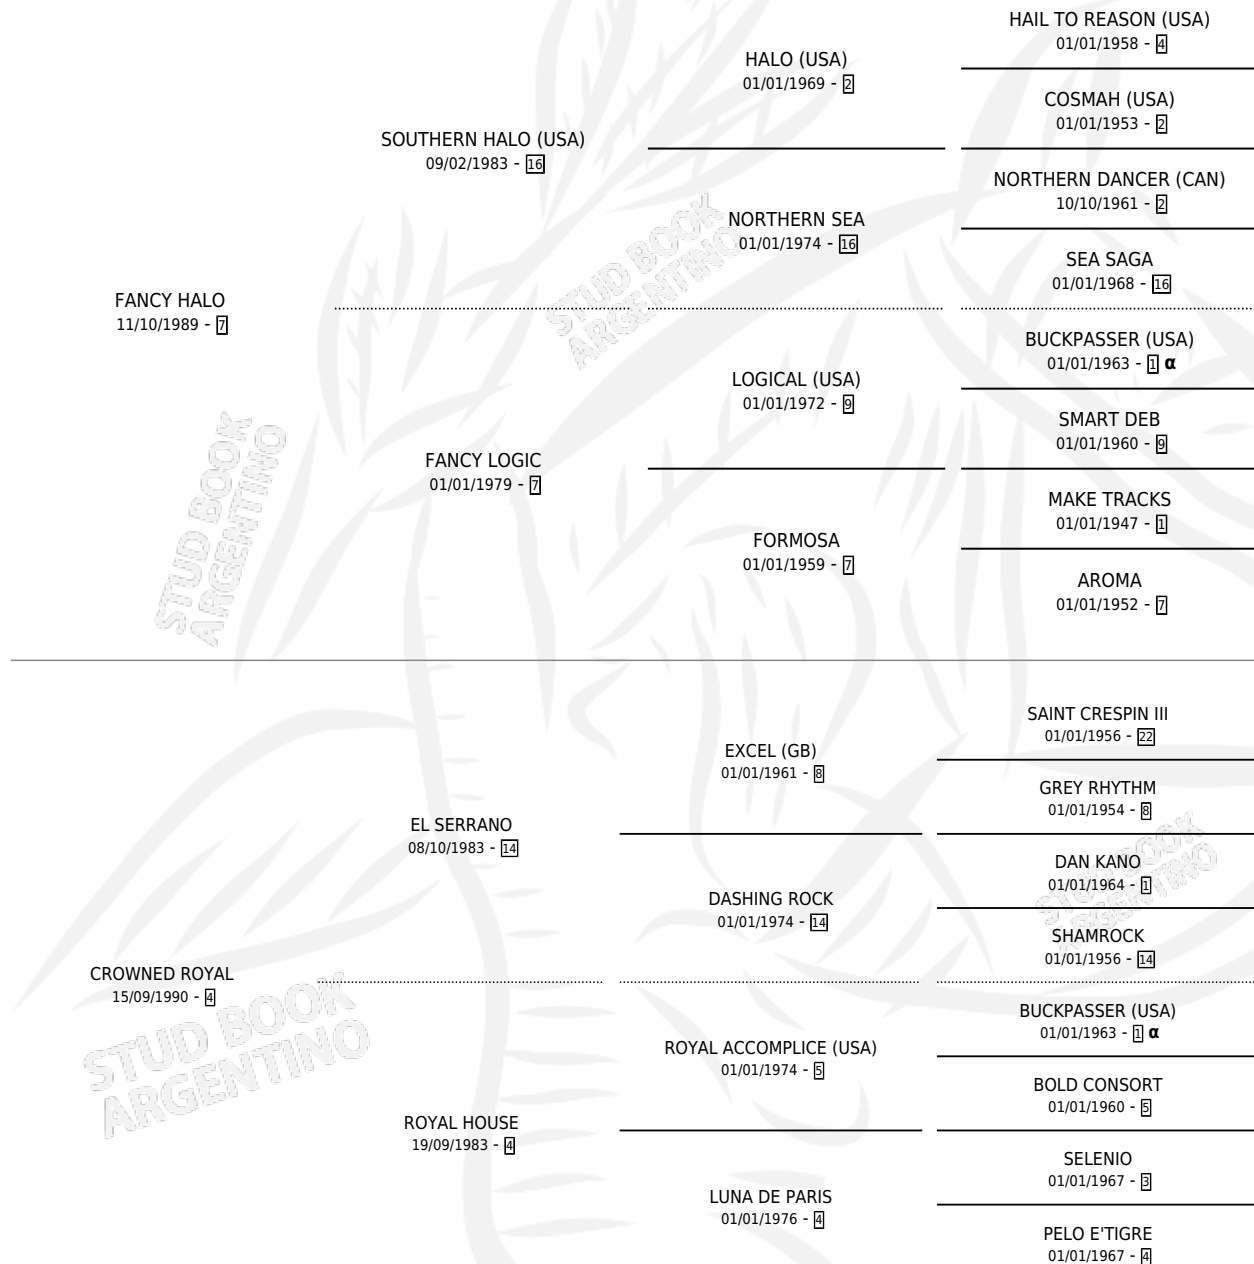

ALOSWI

por **FANCY HALO** y **CROWNED ROYAL** por **EL SERRANO**

Argentina · Macho · Zaino · SP · 05/12/1997
Familia 4-p · Volumen 36

ESTADO

TIPIFICACIÓN SANGUÍNEA	X
TIPIFICACIÓN POR ADN	X
PASAPORTE	X
IDENTIFICACIÓN POR MICROCHIP	X
REPRODUCTOR	X

Lugar de nacimiento: Las Dos Hermanas
Criador: Wirz Alberto Oscar

PEDIGREE

INBREEDING : α

ALOSWI

Datos oficiales del Stud Book Argentino

Documento generado el 06/05/2026

studbook.org.ar