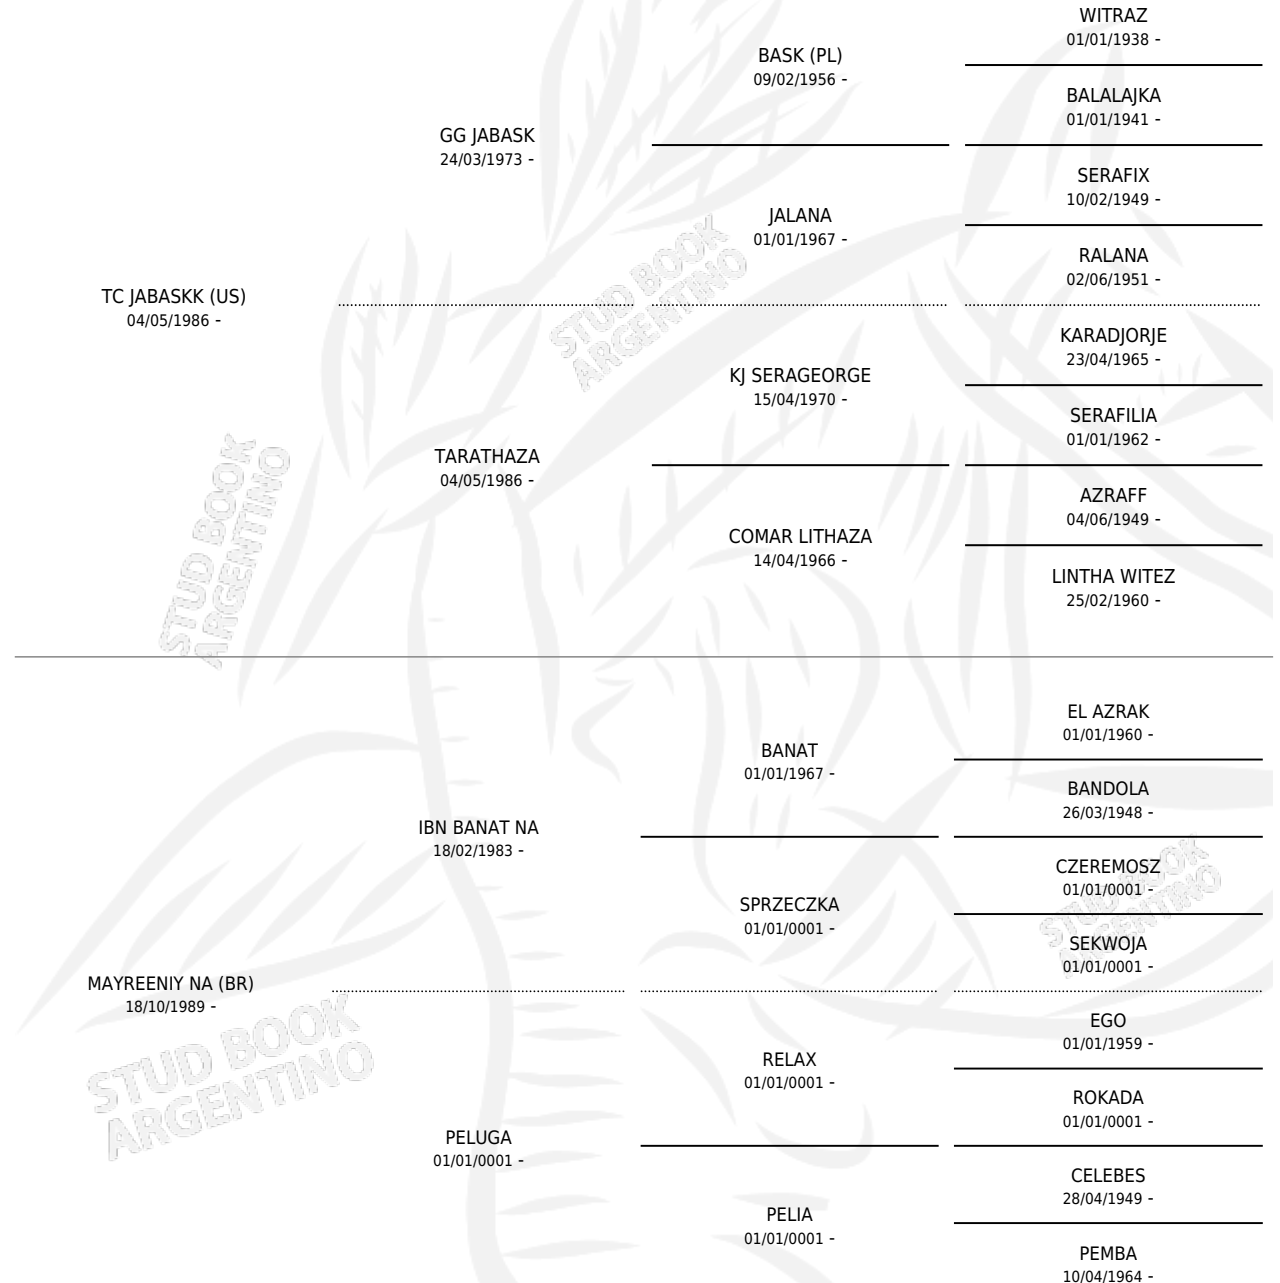

LC HAIFA

por TC JABASKK (US) y MAYREENIY NA (BR) por IBN BANAT NA

Argentina · Hembra · Zaino Doradillo · AP · 07/01/1998
Familia · Volumen 36

ESTADO

TIPIFICACIÓN SANGUÍNEA	✓
TIPIFICACIÓN POR ADN	✓
PASAPORTE	X
IDENTIFICACIÓN POR MICROCHIP	X
REPRODUCTOR	✓

Lugar de nacimiento: La Catalina
Criador: La Catalina

~

HIJOS

	MACHOS	HEMBRAS
1 NACIERON	0	1
SIN ACTUACIONES		

PEDIGREE