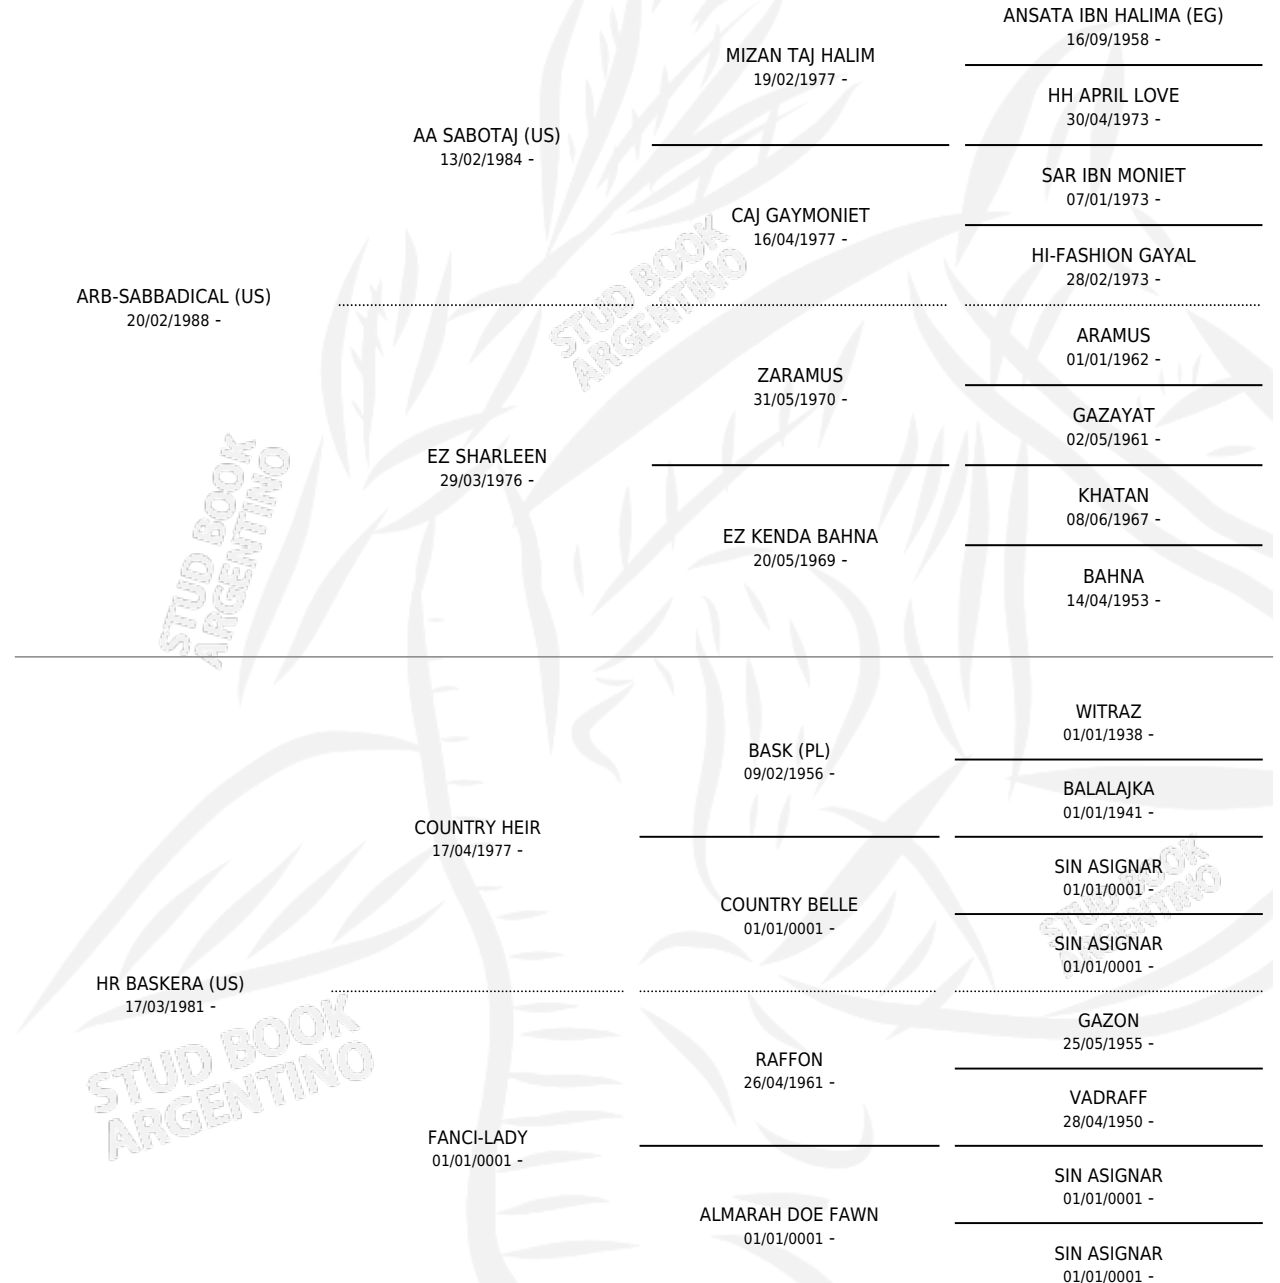

LC GAMZATTI

por **ARB-SABBADICAL (US)** y **HR BASKERA (US)** por
COUNTRY HEIR

Argentina · Macho · Tordillo · AP · 12/01/1998
Familia · Volumen 36

ESTADO

TIPIFICACIÓN SANGUÍNEA	X
TIPIFICACIÓN POR ADN	X
PASAPORTE	X
IDENTIFICACIÓN POR MICROCHIP	X
REPRODUCTOR	X

Lugar de nacimiento: La Catalina
Criador: La Catalina

PEDIGREE

LC GAMZATTI

Datos oficiales del Stud Book Argentino

Documento generado el 09/05/2026

studbook.org.ar