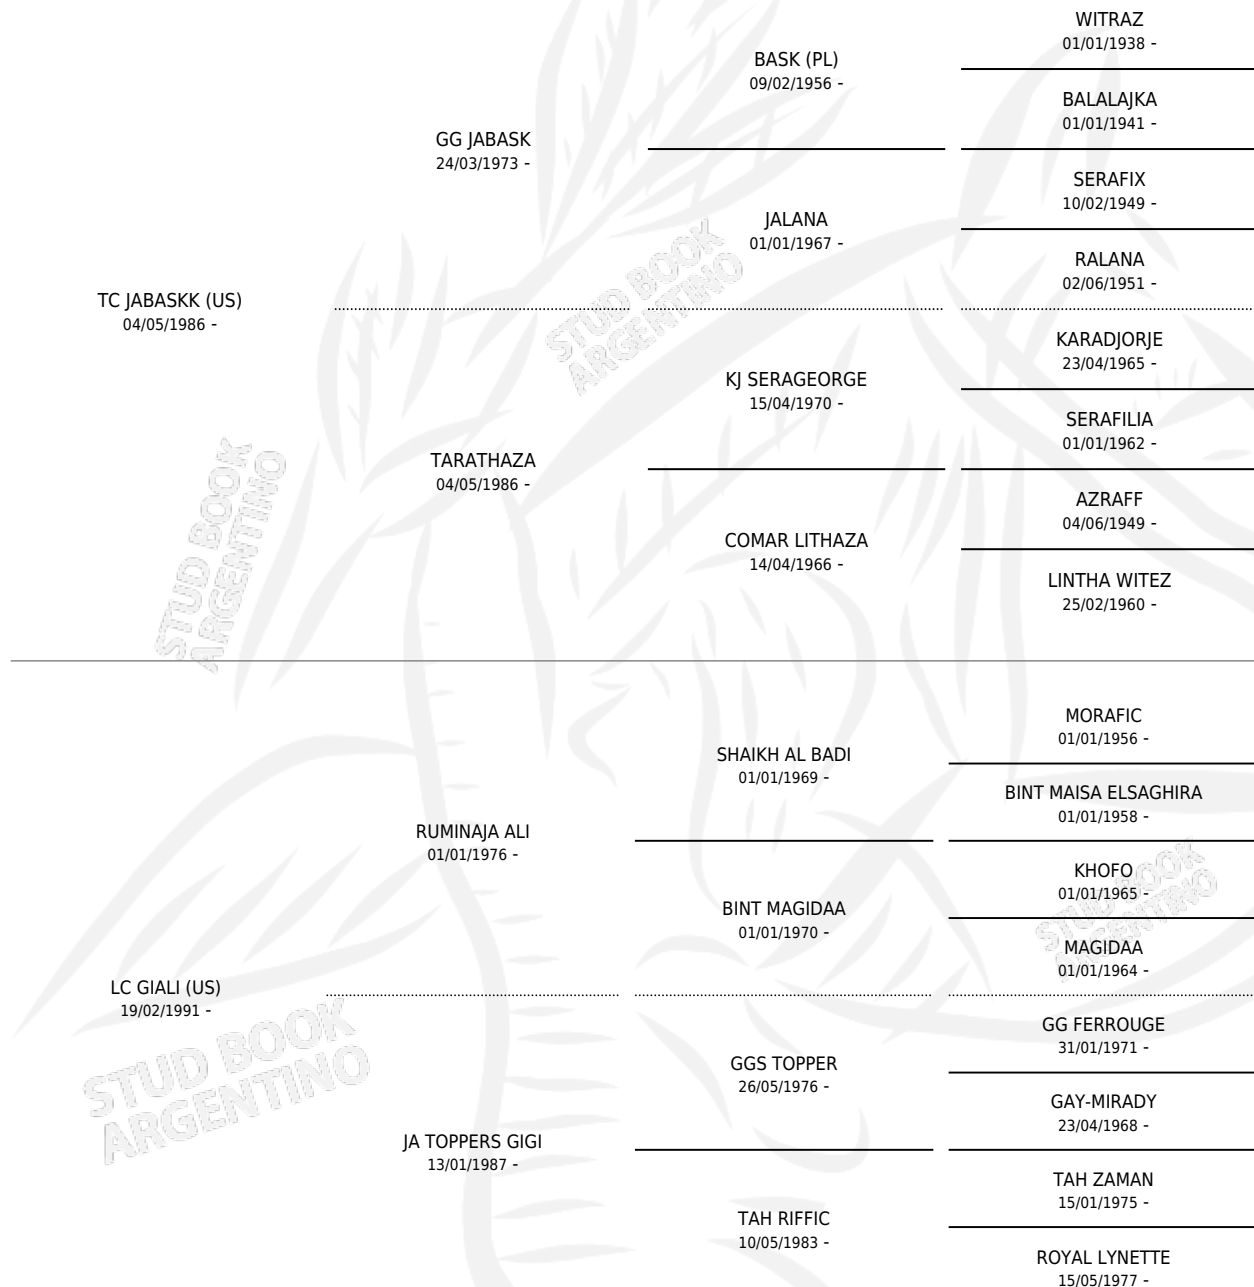

LC OLYMPIA

por TC JABASKK (US) y LC GIALI (US) por RUMINAJA ALI

Argentina · Hembra · Zaino · AP · 06/01/1998
Familia · Volumen 36

ESTADO

TIPIFICACIÓN SANGUÍNEA	✓
TIPIFICACIÓN POR ADN	✓
PASAPORTE	X
IDENTIFICACIÓN POR MICROCHIP	X
REPRODUCTOR	✓

Lugar de nacimiento: La Catalina
Criador: La Catalina

~

HIJOS

	MACHOS	HEMBRAS
5 NACIERON	3	2

SIN ACTUACIONES

PEDIGREE

S

mientos 5 / Efectividad 83.33%

PADRILLO	PRODUCTO	CRIADOR	1ER SERVICIO	ÚLTIMO SERVICIO
LEGACY OF FAME (BR)	LC IBRA (H A, 04/03/2009)	LA CATALINA	17/03/2008	17/03/2008
LC OLYMPIA	∅		05/03/2007	05/03/2007
Datos oficiales del Stud Book Argentino	LC SARAFAND (M ZC, 16/10/2006)	LA CATALINA	21/10/2005	10/11/2005
AB MAGNUM (US)	LC DAMASCO (M ZC, 25/12/2004)	LA CATALINA	28/01/2004	30/01/2004
LC DIABLO (US)	LC ANOUSCHKA (H T, 25/08/2003) •MURIÓ EL 20/05/2009•	LA CATALINA	26/09/2002	27/09/2002
LC DIABLO (US)	LC SABAS (M A, 05/02/2002)	LA CATALINA	02/03/2001	03/03/2001