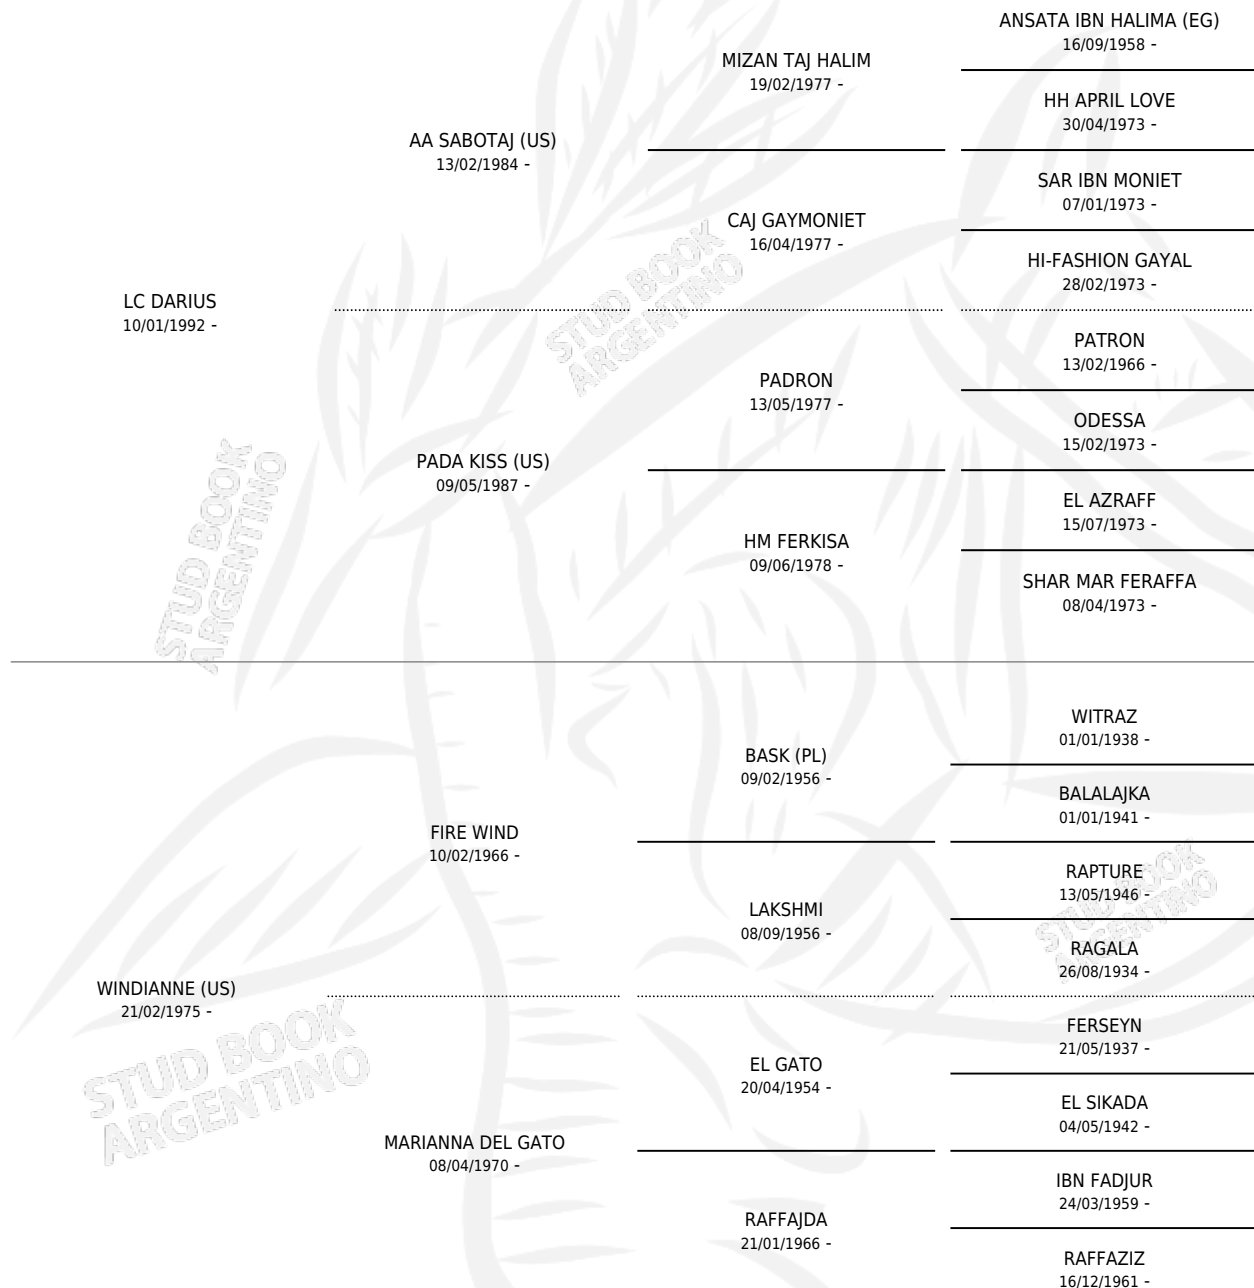

LC IZMIR

por LC DARIUS y WINDIANNE (US) por FIRE WIND

Argentina · Macho · Zaino Doradillo · AP · 12/01/1998
Familia · Volumen 36

ESTADO

TIPIFICACIÓN SANGUÍNEA	✓
TIPIFICACIÓN POR ADN	X
PASAPORTE	X
IDENTIFICACIÓN POR MICROCHIP	X
REPRODUCTOR	X

Lugar de nacimiento: La Catalina

Criador: La Catalina

PEDIGREE

LC IZMIR

Datos oficiales del Stud Book Argentino

Documento generado el 04/05/2026

studbook.org.ar