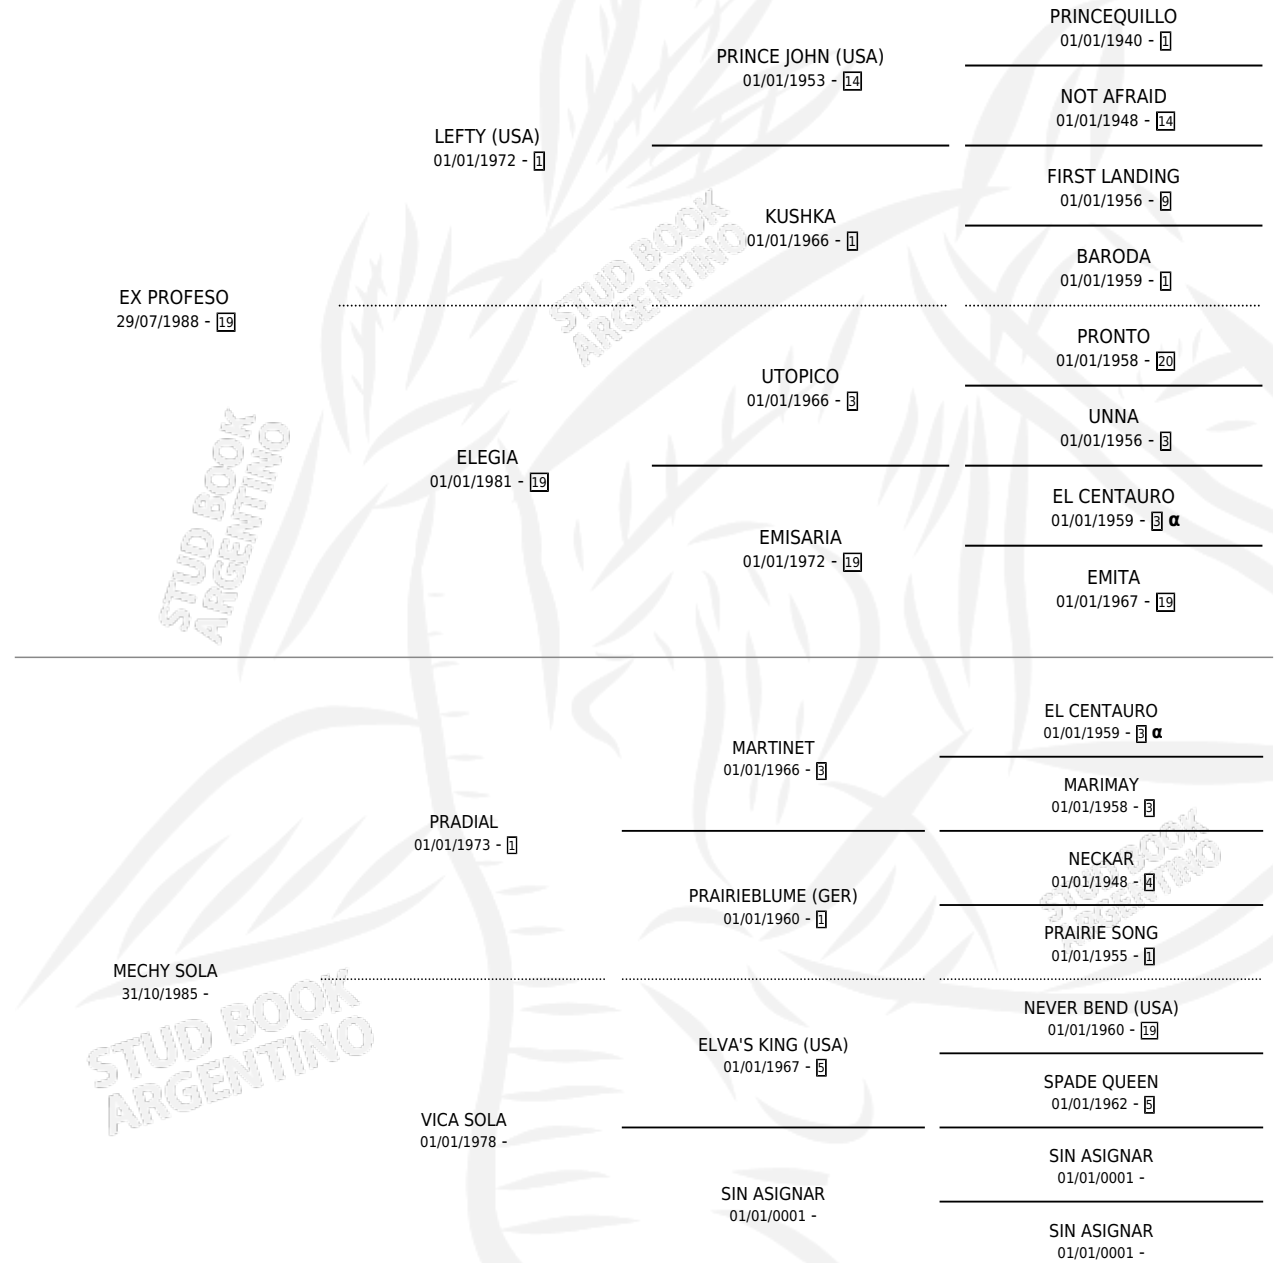

EXTRA FINO

por **EX PROFESO** y **MECHY SOLA** por **PRADIAL**

Argentina · Macho · Zaino Colorado · SP · 28/10/1997
Familia · Volumen 36

ESTADO

TIPIFICACIÓN SANGUÍNEA	X
TIPIFICACIÓN POR ADN	X
PASAPORTE	X
IDENTIFICACIÓN POR MICROCHIP	X
REPRODUCTOR	X

Lugar de nacimiento: Los Pajaros

Criador: Sin dato

PEDIGREE

INBREEDING : α

EXTRA FINO

Datos oficiales del Stud Book Argentino

Documento generado el 10/05/2026

studbook.org.ar