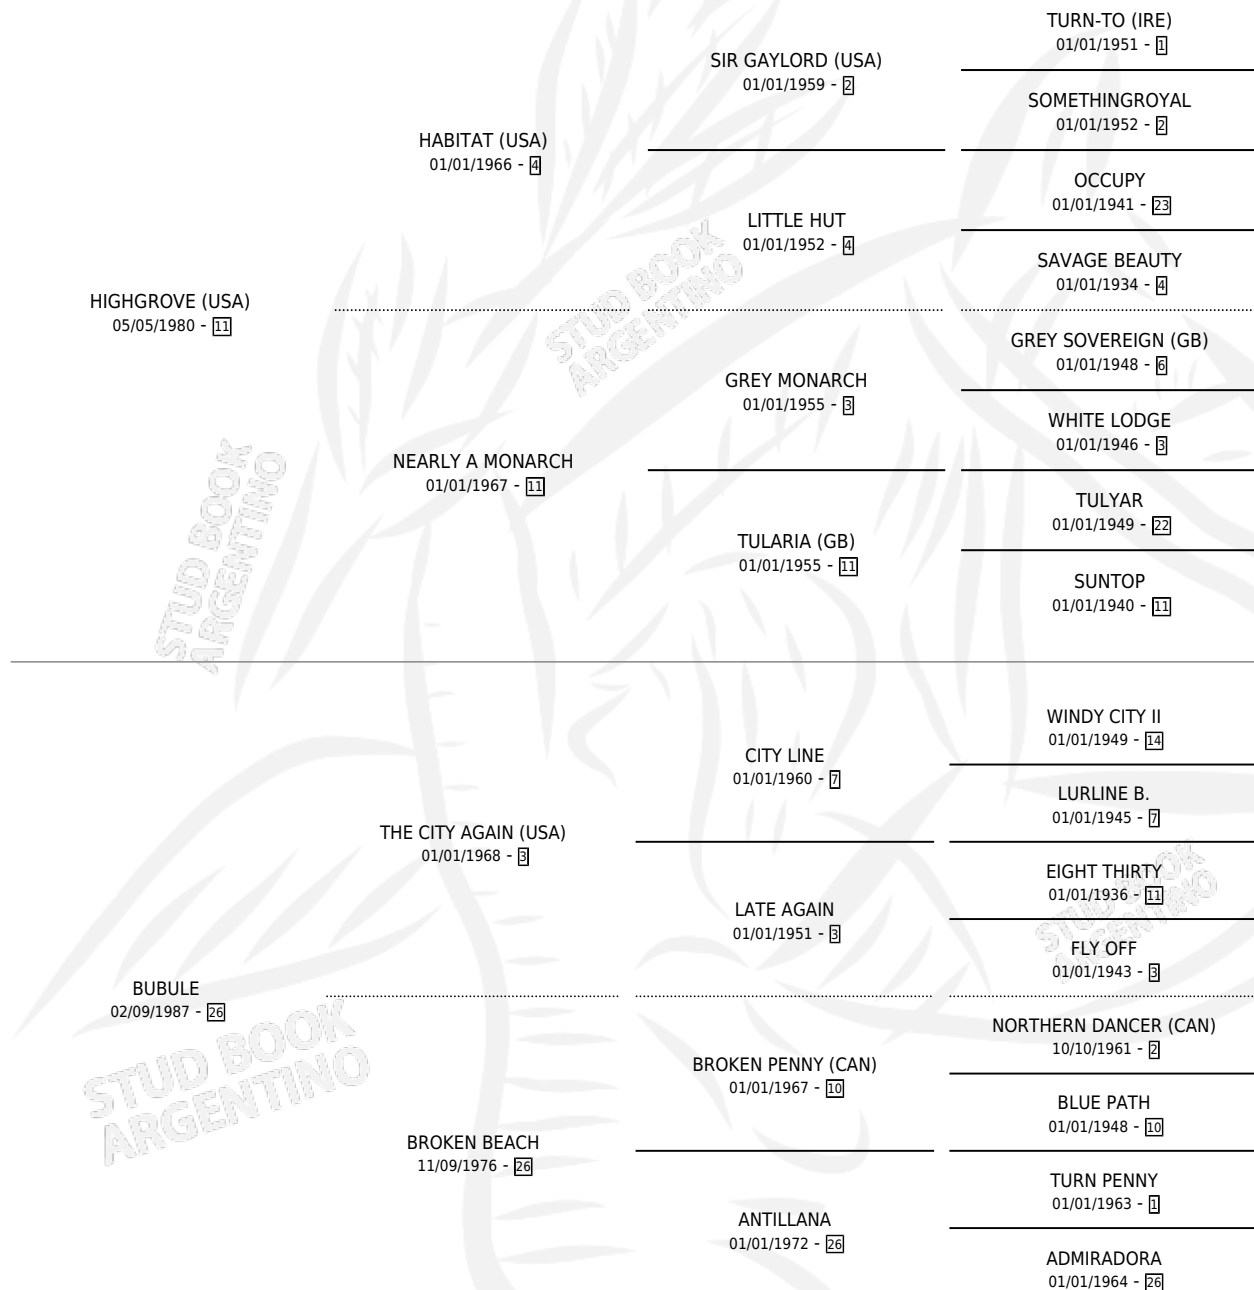

BIENBUBU

por **HIGHGROVE (USA)** y **BUBULE** por **THE CITY AGAIN (USA)**

Argentina · Hembra · Alazan · SP · 20/10/1997
Familia 26 · Volumen 36

ESTADO

TIPIFICACIÓN SANGUÍNEA	✓
TIPIFICACIÓN POR ADN	✓
PASAPORTE	X
IDENTIFICACIÓN POR MICROCHIP	X
REPRODUCTOR	✓

Lugar de nacimiento: Catorce de Julio
Criador: El Nocturno

~

HIJOS

	MACHOS	HEMBRAS
3 NACIERON	3	0
SIN ACTUACIONES		

PEDIGREE