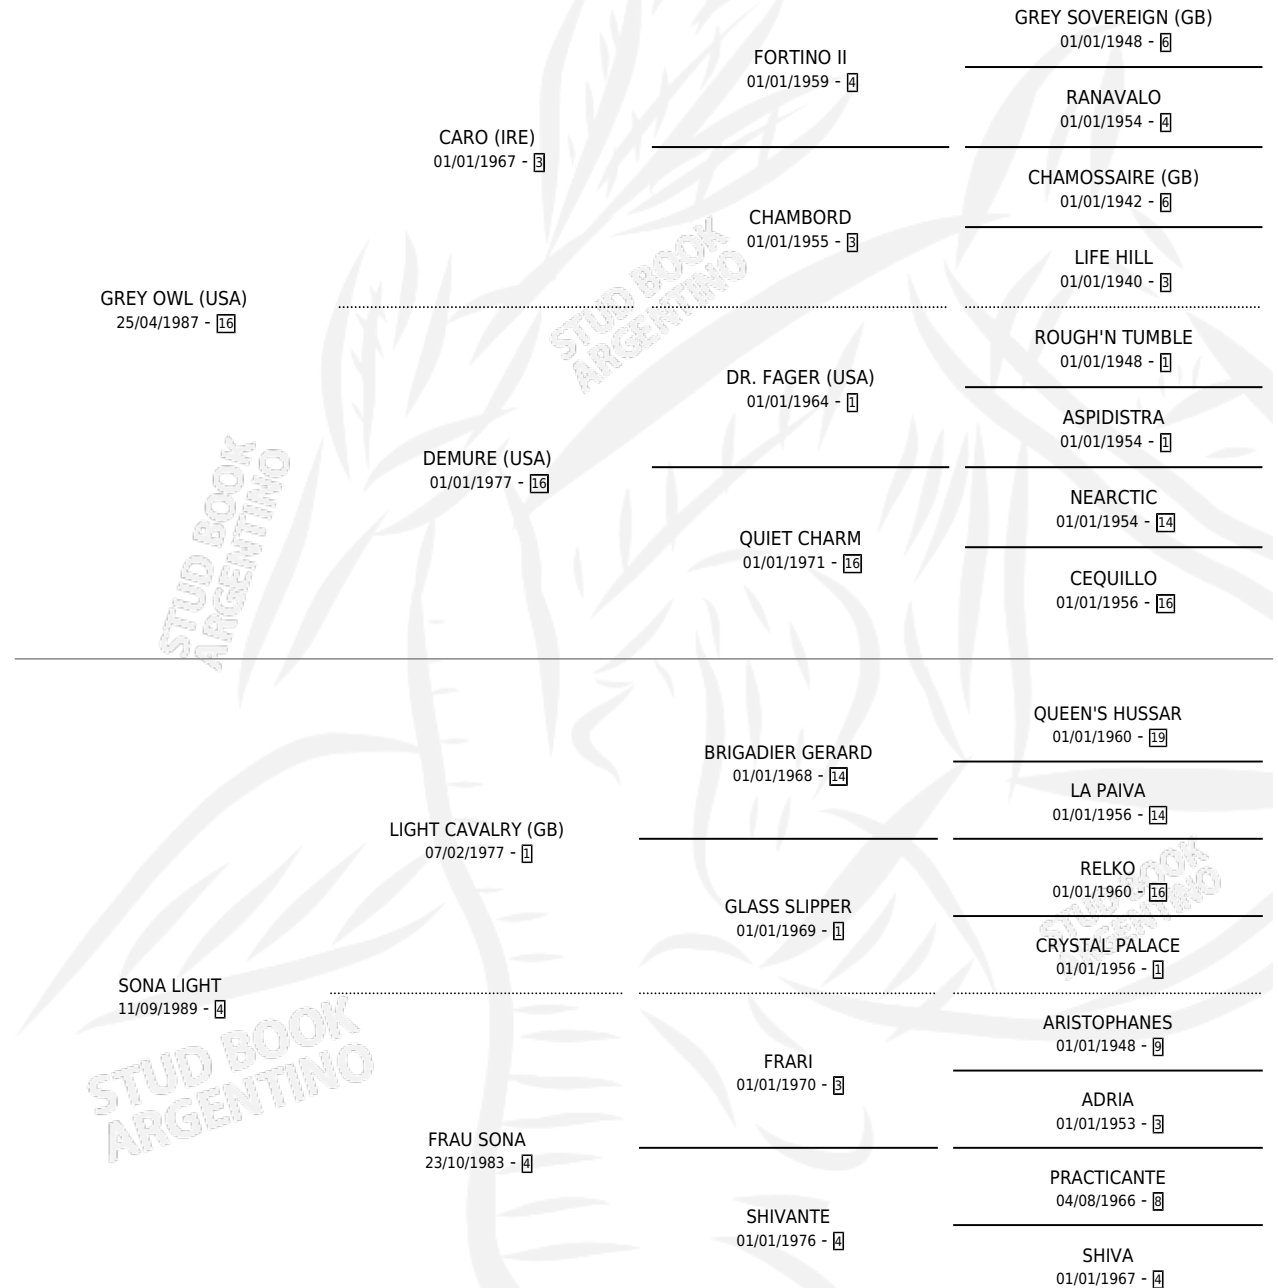

GREY SON

por GREY OWL (USA) y SONA LIGHT por LIGHT CAVALRY (GB)

Argentina · Macho · Alazan Tostado · SP · 12/10/1997
Familia 4-b · Volumen 36

ESTADO

TIPIFICACIÓN SANGUÍNEA	✓
TIPIFICACIÓN POR ADN	X
PASAPORTE	X
IDENTIFICACIÓN POR MICROCHIP	X
REPRODUCTOR	X

Lugar de nacimiento: Catorce de Julio

Criador: Iglesias Pallone Alberto

PEDIGREE

CAMPAÑA

Solo carreras oficiales de Argentina

POR EDAD

EDAD	CC	1°	2°	3°	4°	5°	NP	CLC	CLG	CLCG1	CLGG1	IMPORTE	GANANCIA / CC
3 AÑOS	1	0	0	0	0	1	0	0	0	0	0	\$196	\$196
5 AÑOS	8	1	1	1	1	3	1	0	0	0	0	\$4,832	\$604
6 AÑOS	10	1	0	1	0	2	6	0	0	0	0	\$5,280	\$528
7 AÑOS	2	1	0	0	0	0	1	0	0	0	0	\$5,400	\$2,700
TOTALES	21	3	1	2	1	6	8	0	0	0	0	\$15,708	\$748
%		14.3%	4.8%	9.5%	4.8%	28.6%	38.1%	0.0%	0.0%	0.0%	0.0%		

Ganador de 3 carreras en La Plata - \$15,708, a los 5,6 y 7 años.

POR DISTANCIA

HIPODROMO	CC	1°	2°	3°	4°	5°	NP	CLC	CLG	CLCG1	CLGG1	IMPORTE
LA PLATA	18	3	1	2	1	5	6	0	0	0	0	\$15,708
1000 MTS	7	1	0	2	0	2	2	0	0	0	0	\$6,672
1200 MTS	6	0	1	0	1	2	2	0	0	0	0	\$1,360
1100 MTS	5	2	0	0	0	1	2	0	0	0	0	\$7,676
PALERMO	2	0	0	0	0	0	2	0	0	0	0	\$0
1200 MTS	2	0	0	0	0	0	2	0	0	0	0	\$0
SAN ISIDRO	1	0	0	0	0	1	0	0	0	0	0	\$0
1100 MTS	1	0	0	0	0	1	0	0	0	0	0	\$0