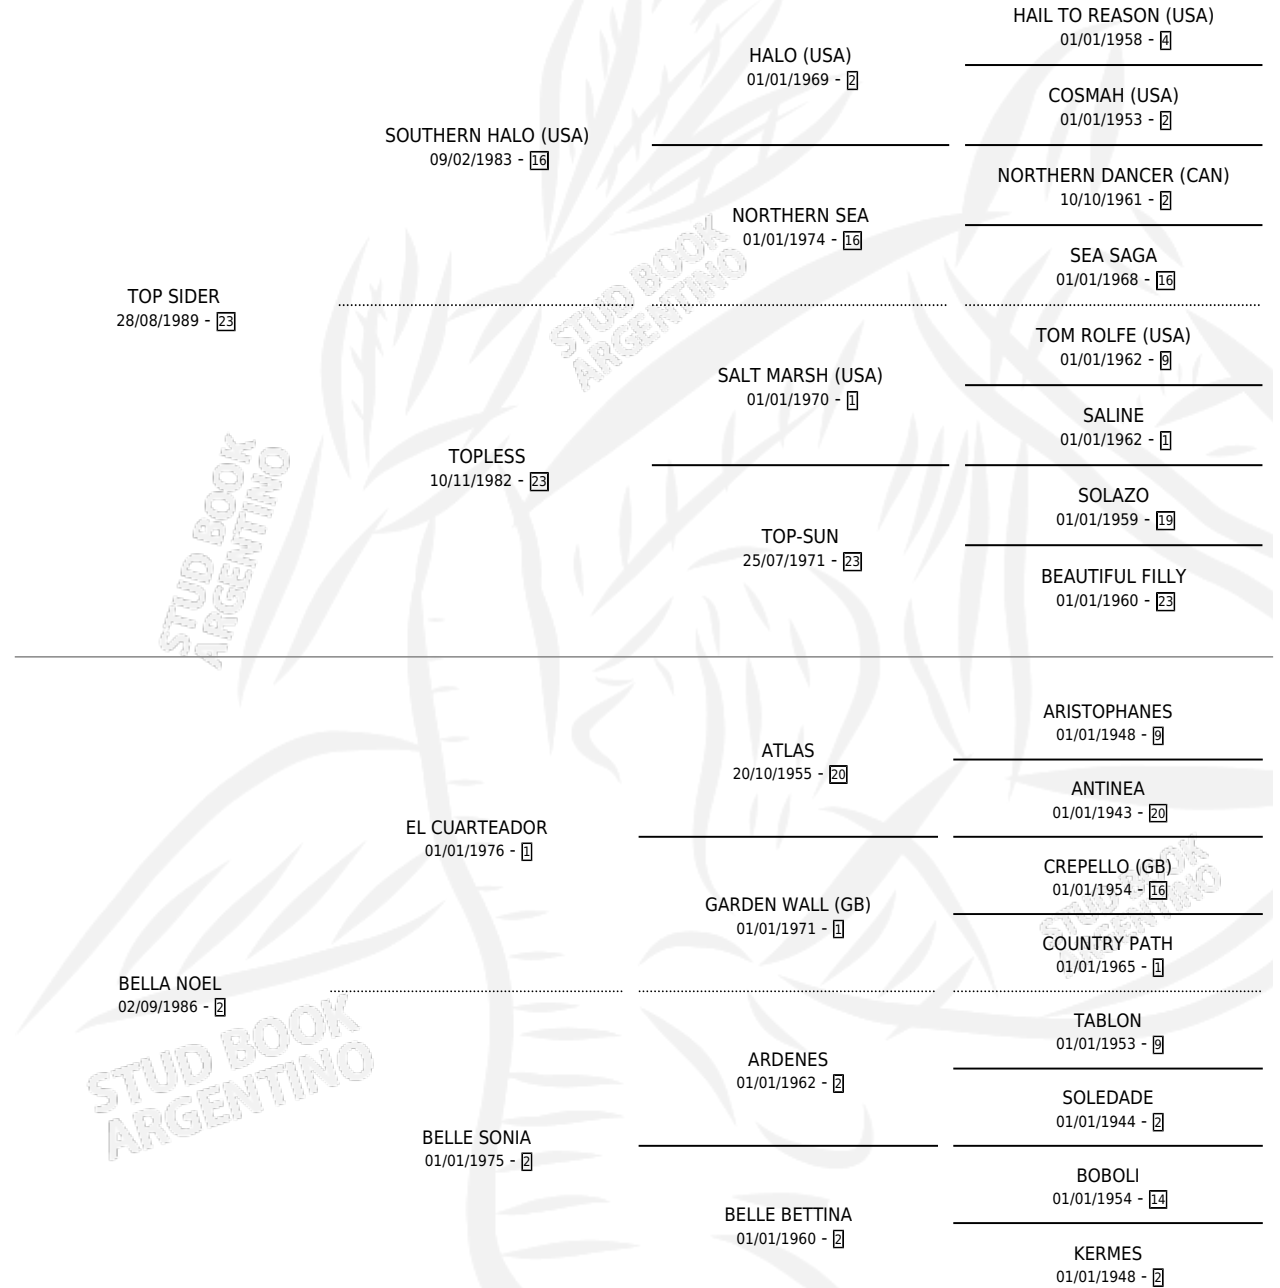

MONTE CARILOO

por TOP SIDER y BELLA NOEL por EL CUARTEADOR

Argentina · Macho · Zaino Doradillo · SP · 23/09/1997
Familia 2 · Volumen 36

ESTADO

TIPIFICACIÓN SANGUÍNEA	✓
TIPIFICACIÓN POR ADN	X
PASAPORTE	X
IDENTIFICACIÓN POR MICROCHIP	X
REPRODUCTOR	X

Lugar de nacimiento: La Estela

Criador: Sin dato

PEDIGREE

MONTE CARILOO

Datos oficiales del Stud Book Argentino

Documento generado el 07/05/2026

studbook.org.ar