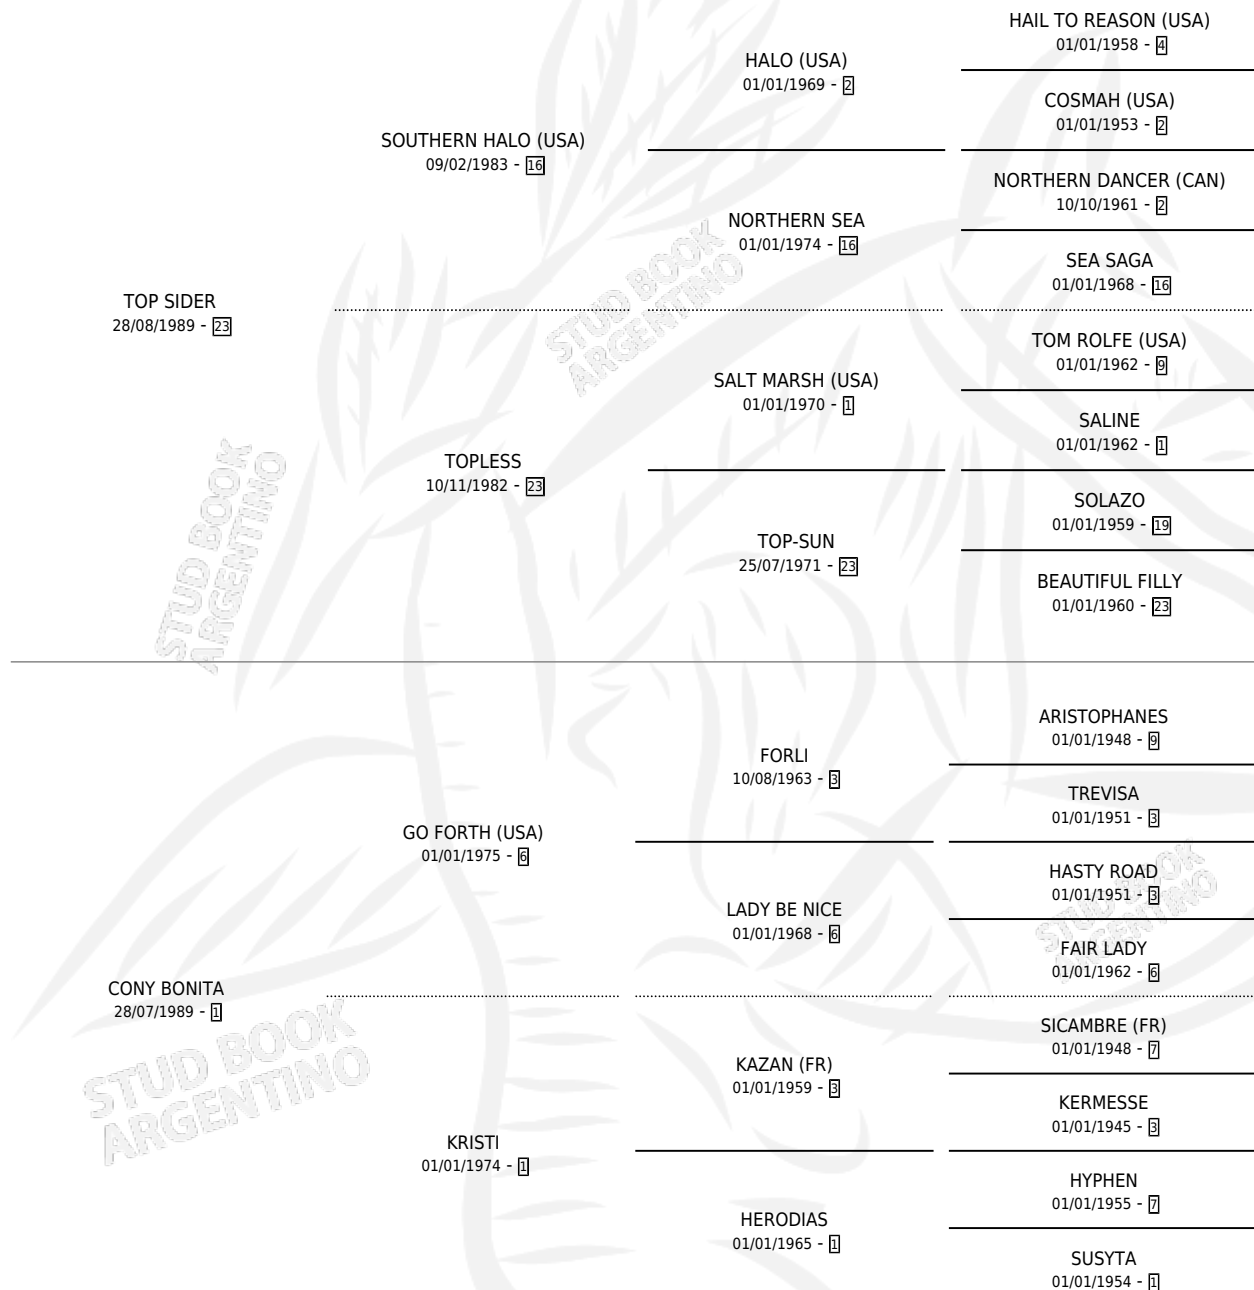

LADY DI TOP

por TOP SIDER y CONY BONITA por GO FORTH (USA)

Argentina · Hembra · Alazan · SP · 22/09/1997
Familia 1-e · Volumen 36

ESTADO

TIPIFICACIÓN SANGUÍNEA	✓
TIPIFICACIÓN POR ADN	✓
PASAPORTE	X
IDENTIFICACIÓN POR MICROCHIP	X
REPRODUCTOR	✓

Lugar de nacimiento: La Estela

Criador: Sin dato

~

HIJOS

	MACHOS	HEMBRAS
5 NACIERON	2	3
4 CORRIERON	2	2
1 GANARON	1	0
0 GANADORES CL	0 GANADORES GR	0 GANADORES G1

PEDIGREE