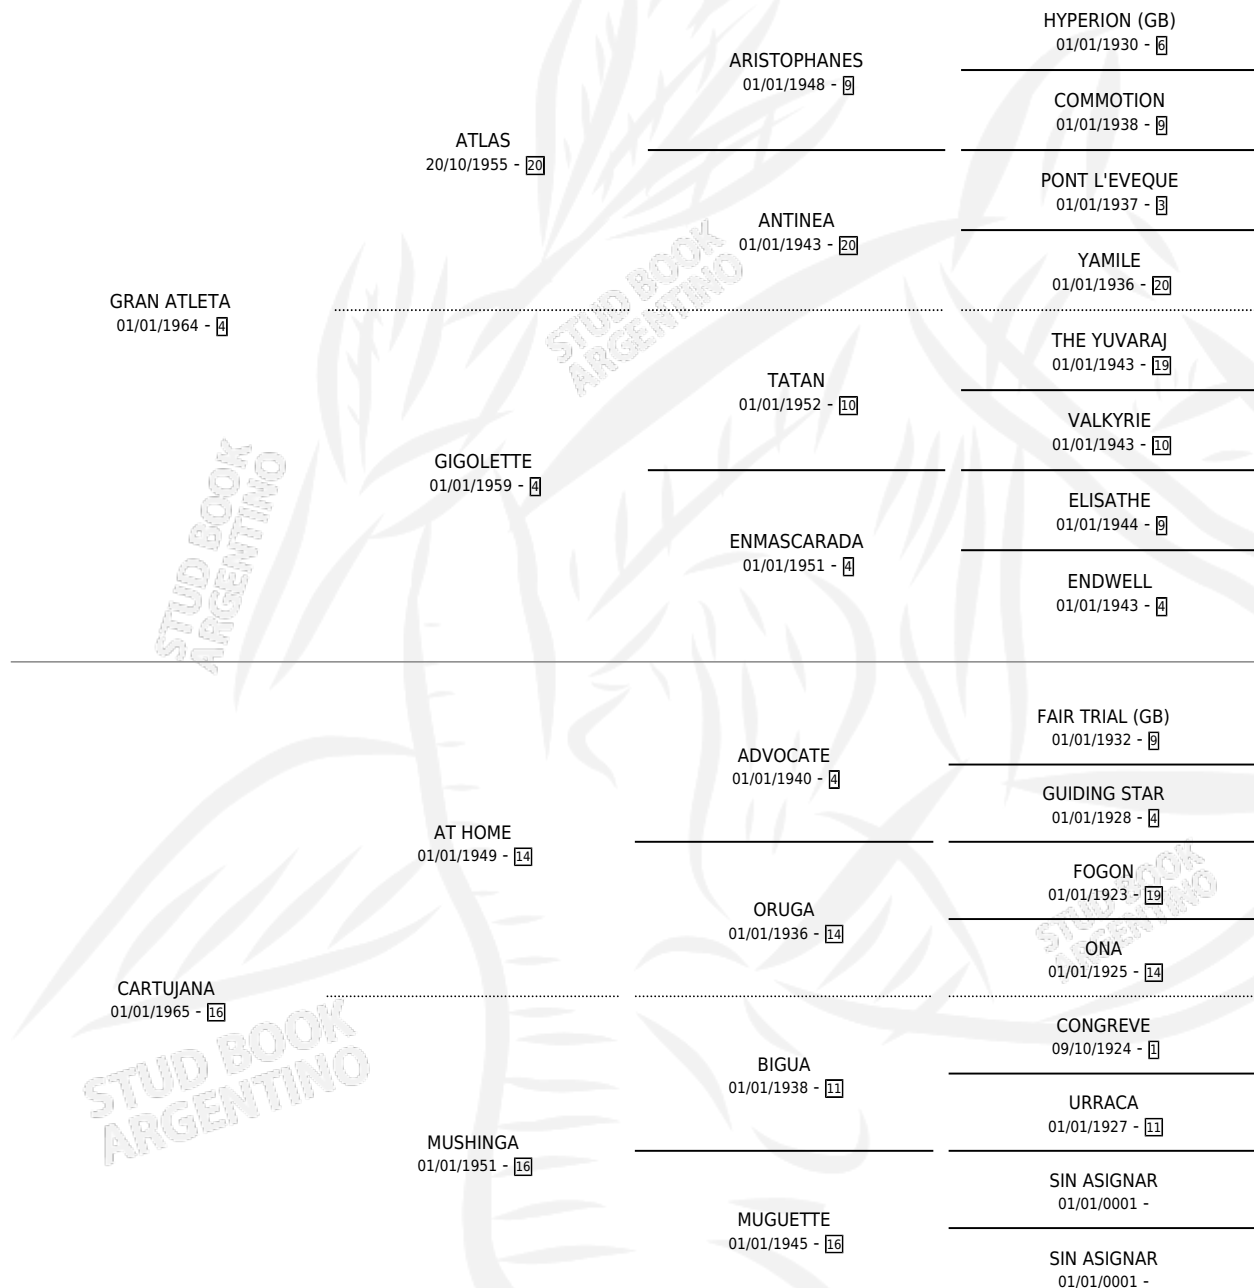

CARENINA

por GRAN ATLETA y CARTUJANA por AT HOME

Argentina · Hembra · Zaino Doradillo · SP · 01/01/1973
Familia 16 · Volumen 28

ESTADO

TIPIFICACIÓN SANGUÍNEA	X
TIPIFICACIÓN POR ADN	X
PASAPORTE	X
IDENTIFICACIÓN POR MICROCHIP	X
REPRODUCTOR	✓

Lugar de nacimiento: Campo particular

Criador: Sin dato

~

HIJOS

	MACHOS	HEMBRAS
7 NACIERON	3	3
4 CORRIERON	2	1
3 GANARON	2	0
0 GANADORES CL	0 GANADORES GR	0 GANADORES G1

PEDIGREE

CAMPAÑA

Solo carreras oficiales de Argentina