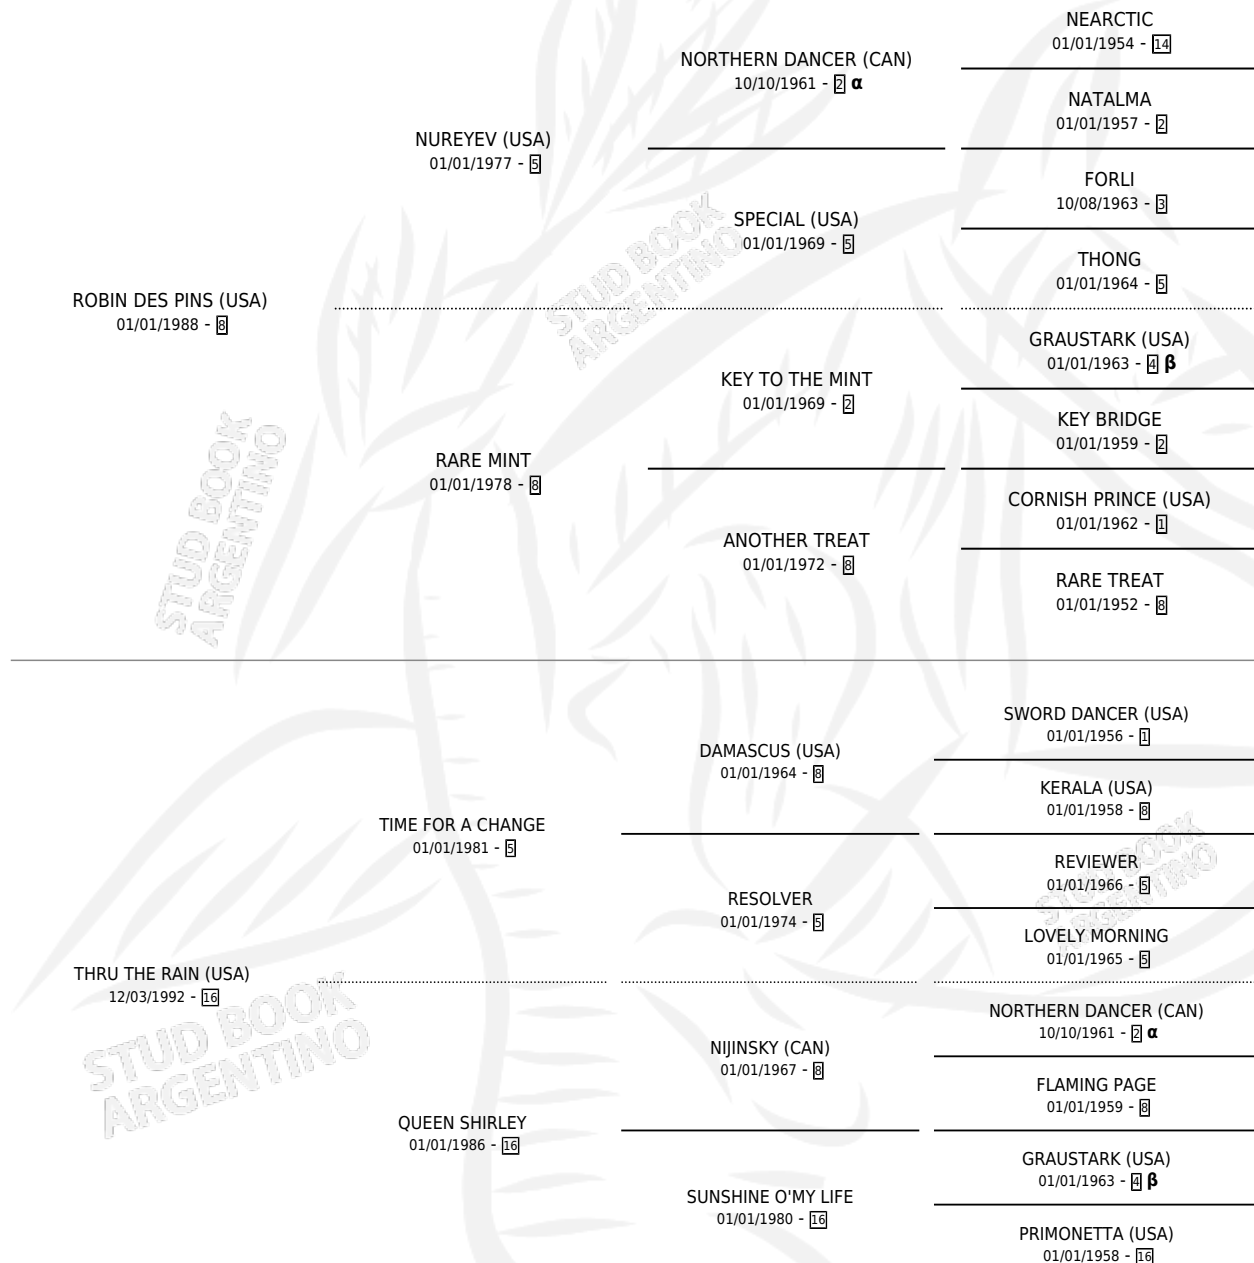

TESITURA (USA)

por **ROBIN DES PINS (USA)** y **THRU THE RAIN (USA)** por **TIME FOR A CHANGE**

Estados Unidos · Hembra · Alazan · SP · 18/03/1996
Familia 16-h · Volumen web

ESTADO

TIPIFICACIÓN SANGUÍNEA	✓
TIPIFICACIÓN POR ADN	✓
PASAPORTE	X
IDENTIFICACIÓN POR MICROCHIP	X
REPRODUCTOR	✓

Lugar de nacimiento: Estados Unidos

Criador: Extranjero

~

HIJOS

	MACHOS	HEMBRAS
4 NACIERON	0	4
3 CORRIERON	0	3
3 GANARON	0	3
0 GANADORES CL	0 GANADORES GR	0 GANADORES G1

PEDIGREE

INBREEDING : **α,β**

EXPORTACIÓN / IMPORTACIÓN

FECHA	MOVIMIENTO	PAÍS
16/01/1998	IMPORTADO	ESTADOS UNIDOS

~

SERVICIOS

Servicios **6** / Nacimientos **4** / Efectividad **66.67%**

PADRILLO	PRODUCTO	CRIADOR	1ER SERVICIO	ÚLTIMO SERVICIO
ALPHA PLUS (USA)	TERRUÑA (H Z, 20/09/2006)	VACACION	15/08/2005	18/10/2005
SLEW GIN FIZZ (USA)	TARSANA (H ZT, 04/08/2004) •MURIÓ EL 23/11/2004•	VACACION	31/08/2003	31/08/2003
ROY (USA)	∅		06/09/2002	06/09/2002
INTERPRETE	TIROLESA (H AT, 09/08/2002) •MURIÓ EL 29/01/2014•	VACACION	09/08/2001	03/09/2001
PARADE MARSHAL (USA)	TETRICA (H Z, 19/07/2001)	VACACION	07/08/2000	07/08/2000
CONFIDENTIAL TALK (USA)	∅		06/09/1999	06/09/1999