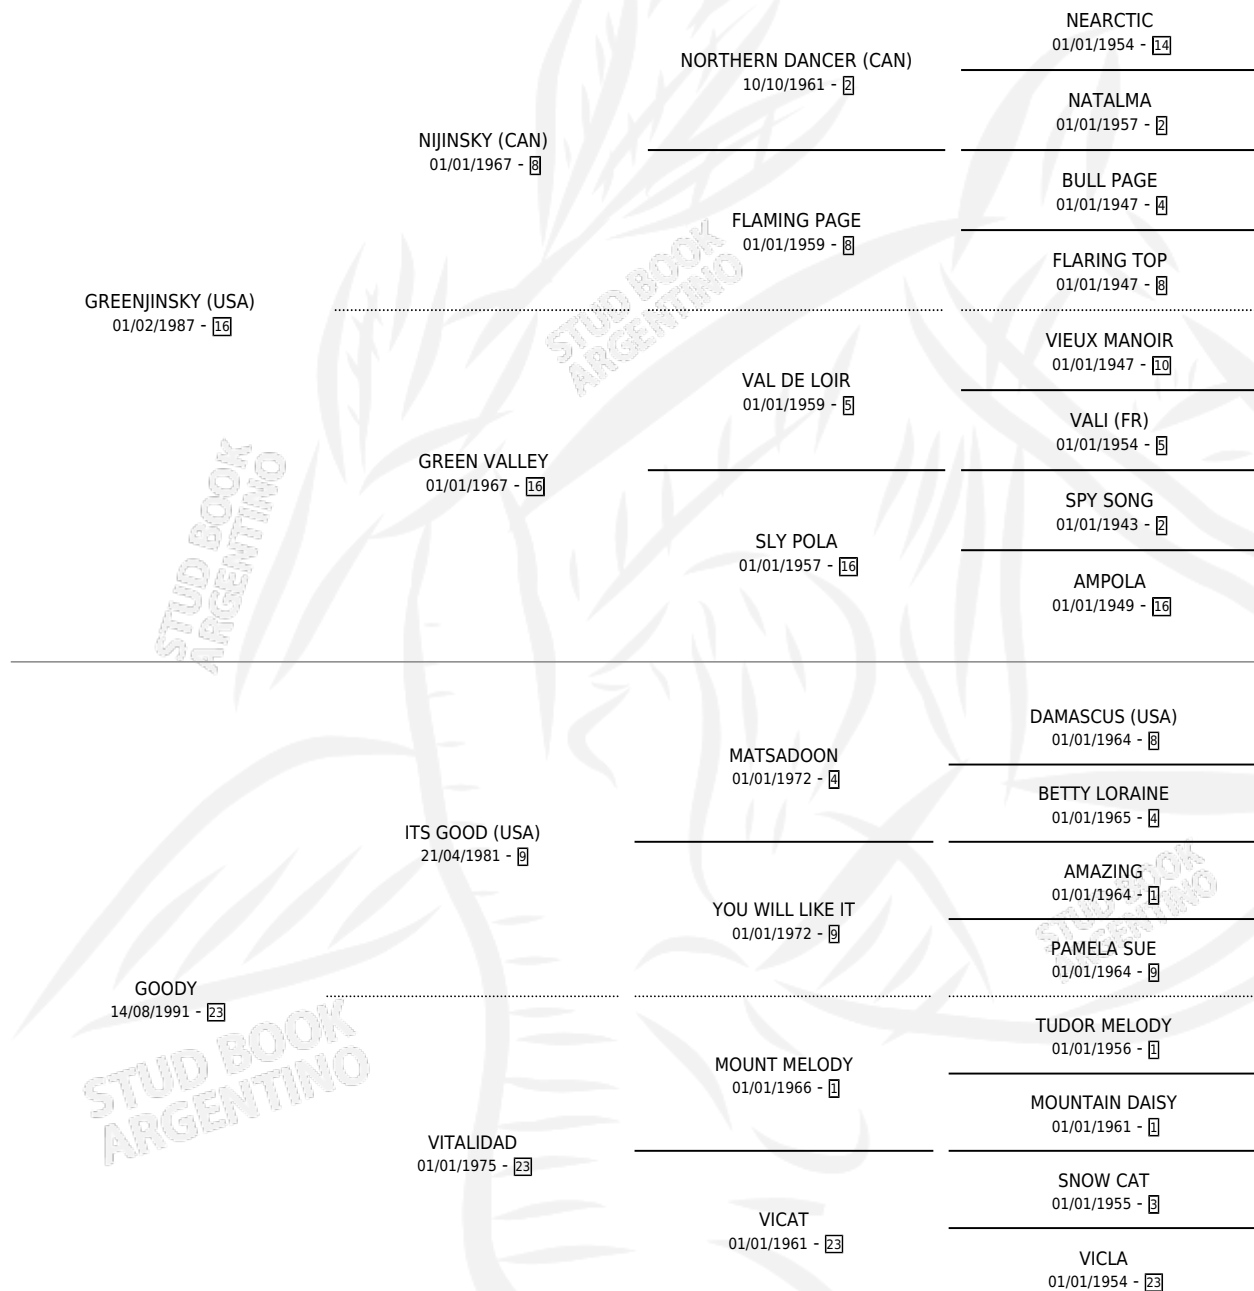

GOOD JINKS

por GREENJINSKY (USA) y GOODY por ITS GOOD (USA)

Argentina · Macho · Zaino · SP · 30/10/1997
Familia 23-a · Volumen 36

ESTADO

TIPIFICACIÓN SANGUÍNEA	✓
TIPIFICACIÓN POR ADN	X
PASAPORTE	X
IDENTIFICACIÓN POR MICROCHIP	X
REPRODUCTOR	X

Lugar de nacimiento: Las Camelias

Criador: Sin dato

PEDIGREE

CAMPAÑA

Solo carreras oficiales de Argentina

POR EDAD

EDAD	CC	1°	2°	3°	4°	5°	NP	CLC	CLG	CLCG1	CLGG1	IMPORTE	GANANCIA / CC
3 AÑOS	4	0	0	0	0	0	4	0	0	0	0	\$0	\$0
4 AÑOS	5	0	0	0	0	0	5	0	0	0	0	\$0	\$0
5 AÑOS	4	0	0	0	0	0	4	0	0	0	0	\$0	\$0
TOTALES	13	0	0	0	0	0	13	0	0	0	0	\$0	\$0
%		0.0%	0.0%	0.0%	0.0%	0.0%	100%	0.0%	0.0%	0.0%	0.0%		