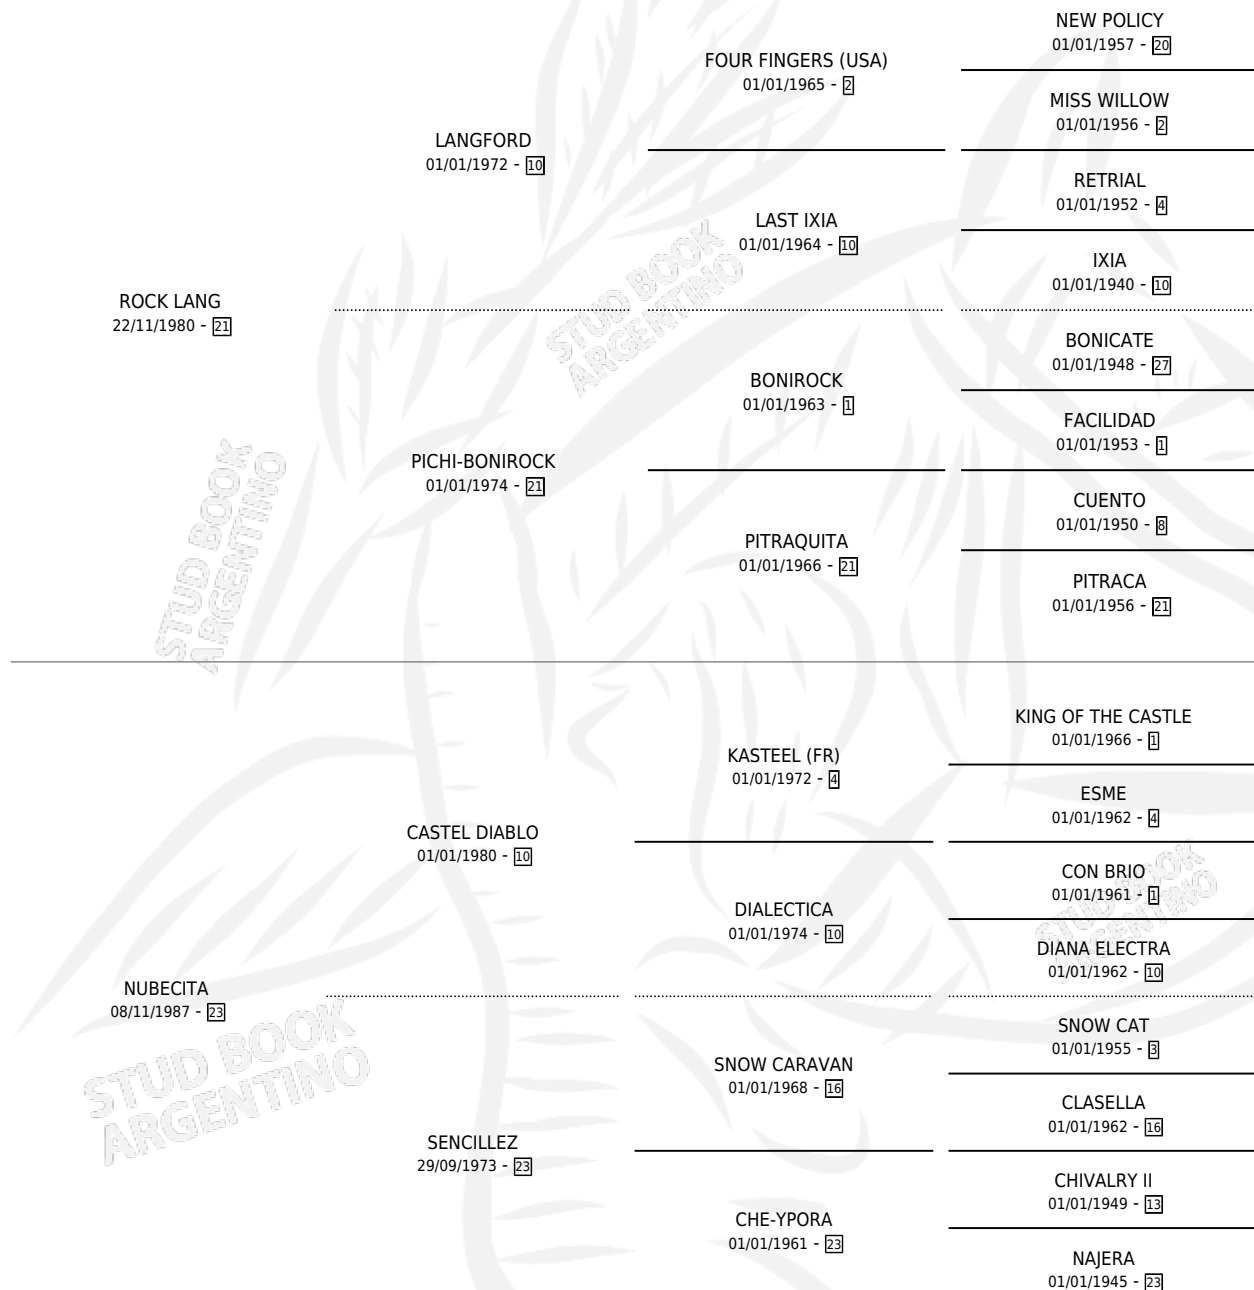

MALENA LANG

por **ROCK LANG** y **NUBECITA** por **CASTEL DIABLO**

Argentina · Hembra · Zaino Doradillo · SP · 15/11/1997
Familia 23-a · Volumen 36

ESTADO

TIPIFICACIÓN SANGUÍNEA	✓
TIPIFICACIÓN POR ADN	✓
PASAPORTE	X
IDENTIFICACIÓN POR MICROCHIP	X
REPRODUCTOR	✓

Lugar de nacimiento: Campo Particular

Criador: Sin dato

~

HIJOS

	MACHOS	HEMBRAS
6 NACIERON	0	6
3 CORRIERON	0	3
1 GANARON	0	1
0 GANADORES CL	0 GANADORES GR	0 GANADORES G1

PEDIGREE

S

mientos 6 / Efectividad 66.67%

PADRILLO	PRODUCTO	CRIADOR	1ER SERVICIO	ÚLTIMO SERVICIO
BEAUTIFUL TOP	∅		21/11/2012	26/11/2012
MALENA LANG	IMPULSIVA TOP (H Z, 10/11/2012)	LA GRAN VICTORIA	25/11/2011	29/11/2011
BEAUTIFUL TOP	TRAVESA TOP (H Z, 15/11/2011)	LA GRAN VICTORIA	19/09/2010	30/11/2010
BEAUTIFUL TOP	∅		01/11/2009	04/11/2009
MR. ALSUM	MILONGUITA LANG (H Z, 17/10/2008)	SIN DATO	22/10/2007	27/10/2007
MR. ALSUM	SE PUEDE (H Z, 11/10/2007)	SIN DATO	31/10/2006	03/11/2006
MR. ALSUM	DIABLITA LANG (H Z, 15/09/2006)	SIN DATO	01/10/2005	07/10/2005
MR. ALSUM	∅		23/11/2004	14/12/2004
MR. ALSUM	YERBA LUISA (H Z, 13/11/2004)	SIN DATO	25/09/2003	10/12/2003