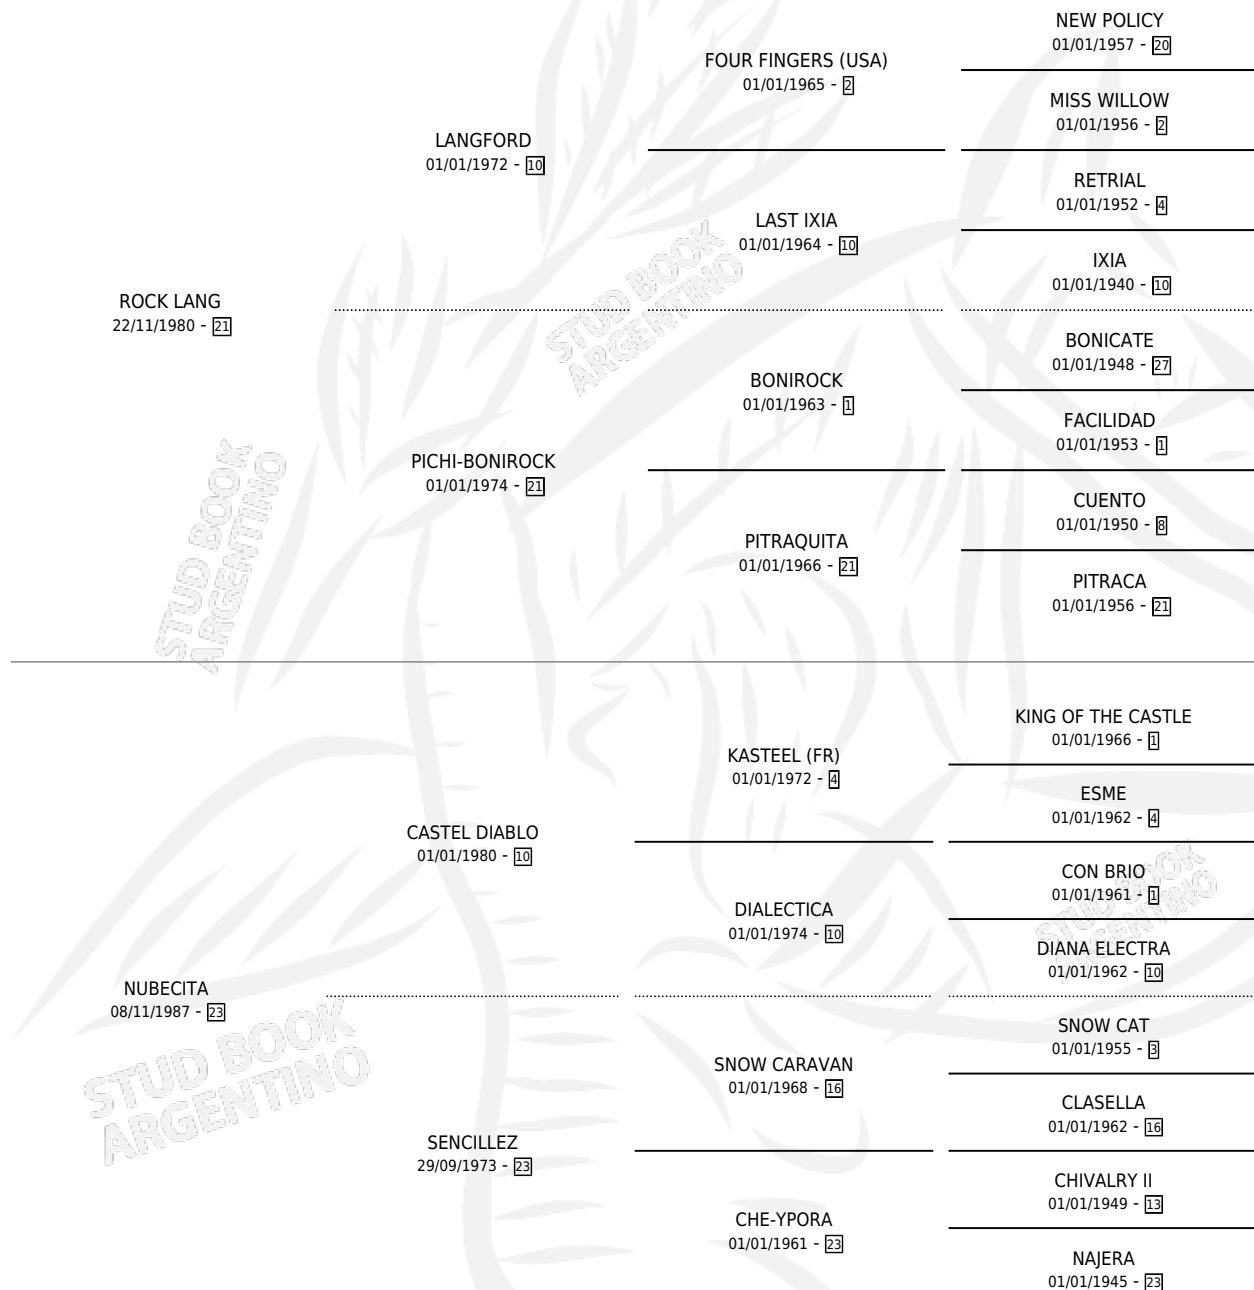

MALENA LANG

por **ROCK LANG** y **NUBECITA** por **CASTEL DIABLO**

Argentina · Hembra · Zaino Doradillo · SP · 15/11/1997
Familia 23-a · Volumen 36

ESTADO

TIPIFICACIÓN SANGUÍNEA	✓
TIPIFICACIÓN POR ADN	✓
PASAPORTE	X
IDENTIFICACIÓN POR MICROCHIP	X
REPRODUCTOR	✓

Lugar de nacimiento: Campo particular

Criador: Alberdi Osvaldo Roque

~

HIJOS

	MACHOS	HEMBRAS
6 NACIERON	0	6
3 CORRIERON	0	3
1 GANARON	0	1
0 GANADORES CL	0 GANADORES GR	0 GANADORES G1

PEDIGREE

S

mientos 6 / Efectividad 66.67%

PADRILLO	PRODUCTO	CRIADOR	1ER SERVICIO	ÚLTIMO SERVICIO
BEAUTIFUL TOP	Ø		21/11/2012	26/11/2012
MALENA LANG				
BEAUTIFUL TOP	IMPULSIVA TOP (H Z, 10/11/2012)	LA GRAN VICTORIA	25/11/2011	29/11/2011
BEAUTIFUL TOP	TRAVIESA TOP (H Z, 15/11/2011)	LA GRAN VICTORIA	19/09/2010	30/11/2010
BEAUTIFUL TOP	Ø		01/11/2009	04/11/2009
MR. ALSUM	MILONGUITA LANG (H Z, 17/10/2008)	ALBERDI OSVALDO ROQUE	22/10/2007	27/10/2007
MR. ALSUM	SE PUEDE (H Z, 11/10/2007)	ALBERDI OSVALDO ROQUE	31/10/2006	03/11/2006
MR. ALSUM	DIABLITA LANG (H Z, 15/09/2006)	ALBERDI OSVALDO ROQUE	01/10/2005	07/10/2005
MR. ALSUM	Ø		23/11/2004	14/12/2004
MR. ALSUM	YERBA LUISA (H Z, 13/11/2004)	ALBERDI OSVALDO ROQUE	25/09/2003	10/12/2003