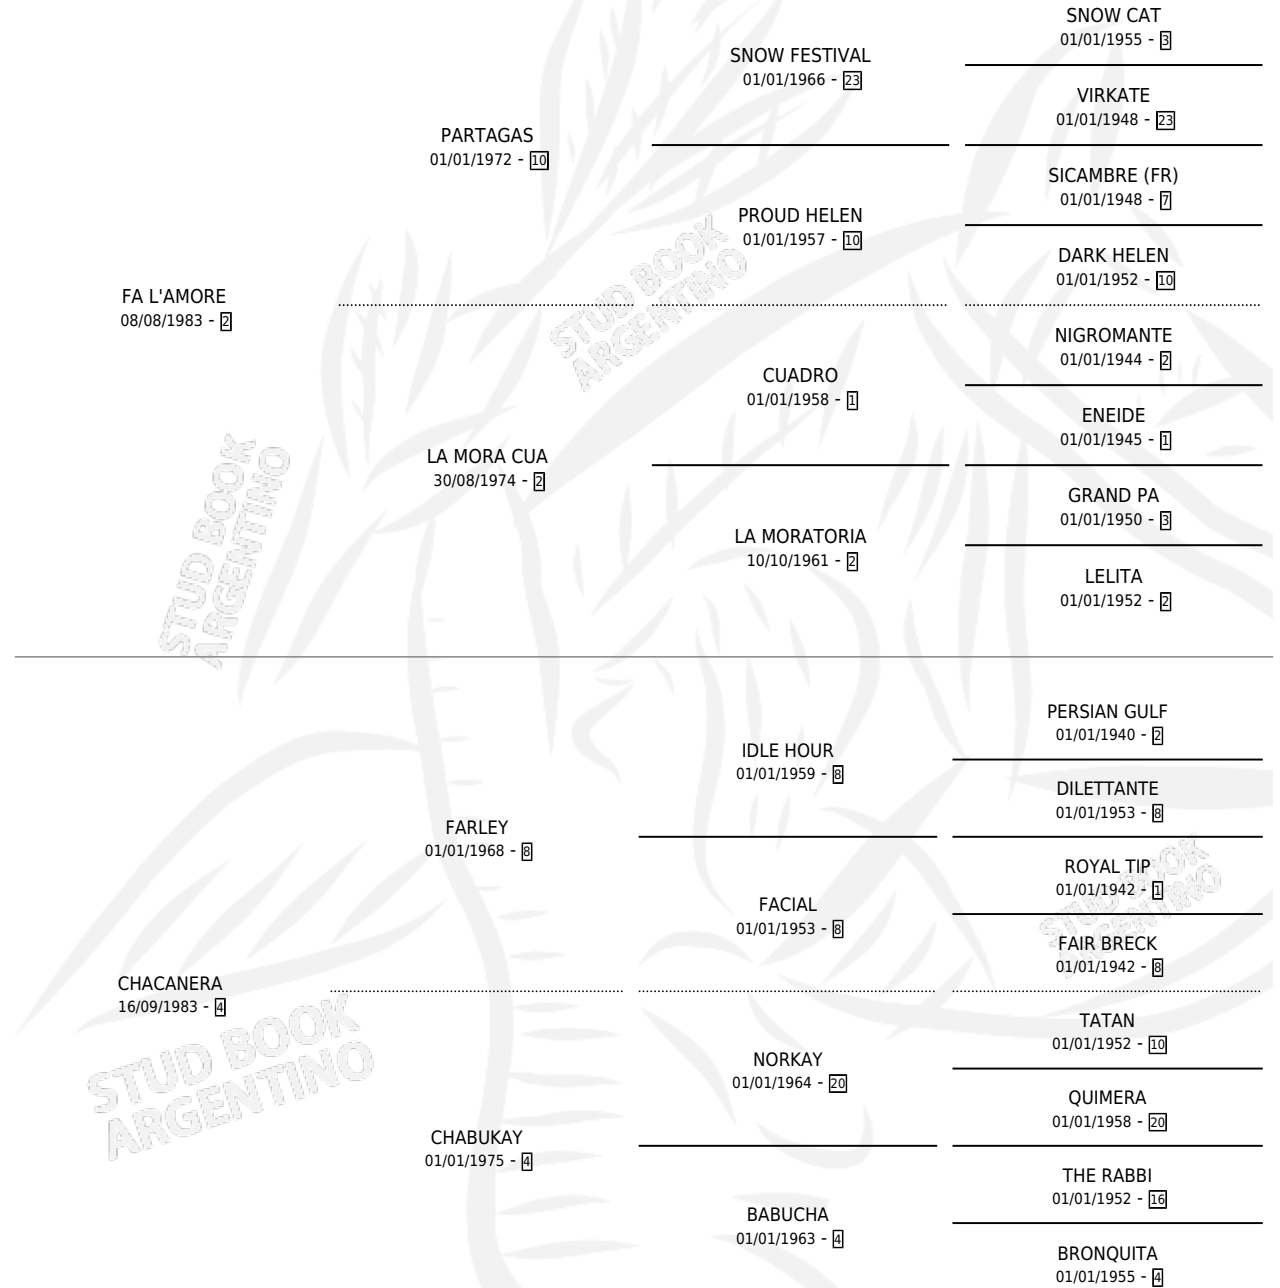

ATREVIDA FAL

por FA L'AMORE y CHACANERA por FARLEY

Argentina · Hembra · Zaino · SP · 05/11/1997
Familia 4-b · Volumen 36

ESTADO

TIPIFICACIÓN SANGUÍNEA	✓
TIPIFICACIÓN POR ADN	X
PASAPORTE	X
IDENTIFICACIÓN POR MICROCHIP	X
REPRODUCTOR	X

Lugar de nacimiento: La Talita

Criador: Castro Hector Raul

PEDIGREE

ATREVIDA FAL

Datos oficiales del Stud Book Argentino

Documento generado el 12/05/2026

studbook.org.ar