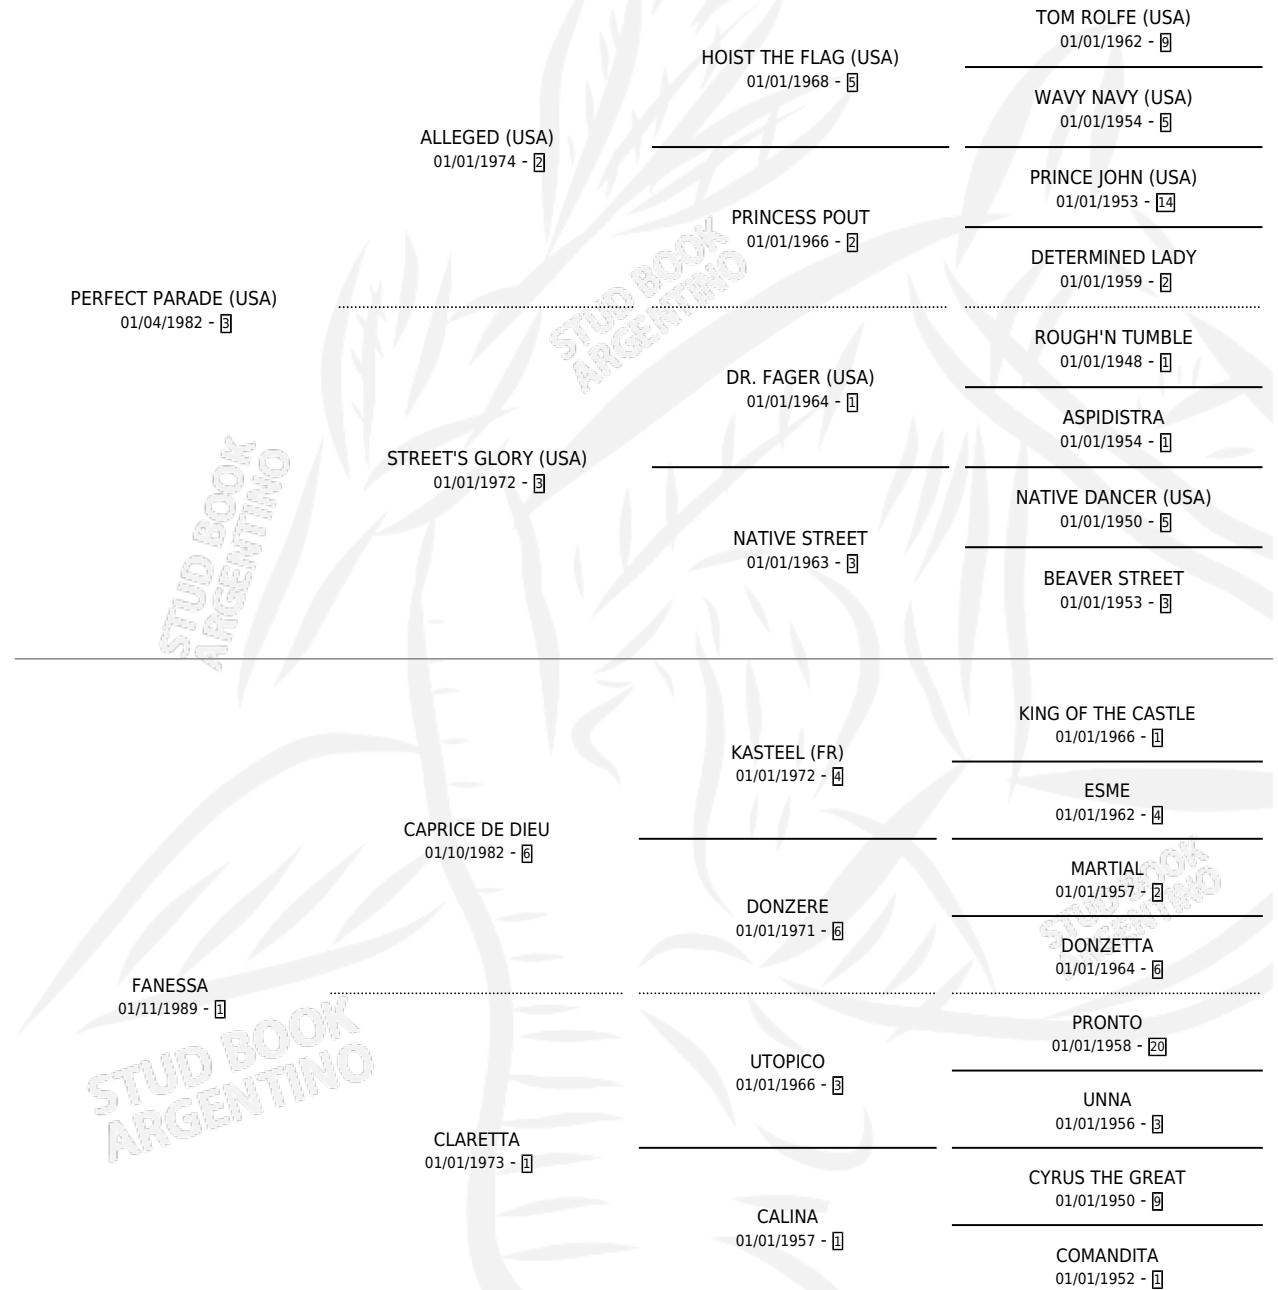

NESS BABE

por **PERFECT PARADE (USA)** y **FANESSA** por **CAPRICE DE DIEU**

Argentina · Hembra · Tordillo · SP · 27/10/1997
Familia 1-j · Volumen 36

ESTADO

TIPIFICACIÓN SANGUÍNEA	✓
TIPIFICACIÓN POR ADN	✓
PASAPORTE	X
IDENTIFICACIÓN POR MICROCHIP	X
REPRODUCTOR	✓

Lugar de nacimiento: Panamericano
Criador: Haras Panamericano Sa

~

HIJOS

	MACHOS	HEMBRAS
5 NACIERON	2	3
SIN ACTUACIONES		

PEDIGREE