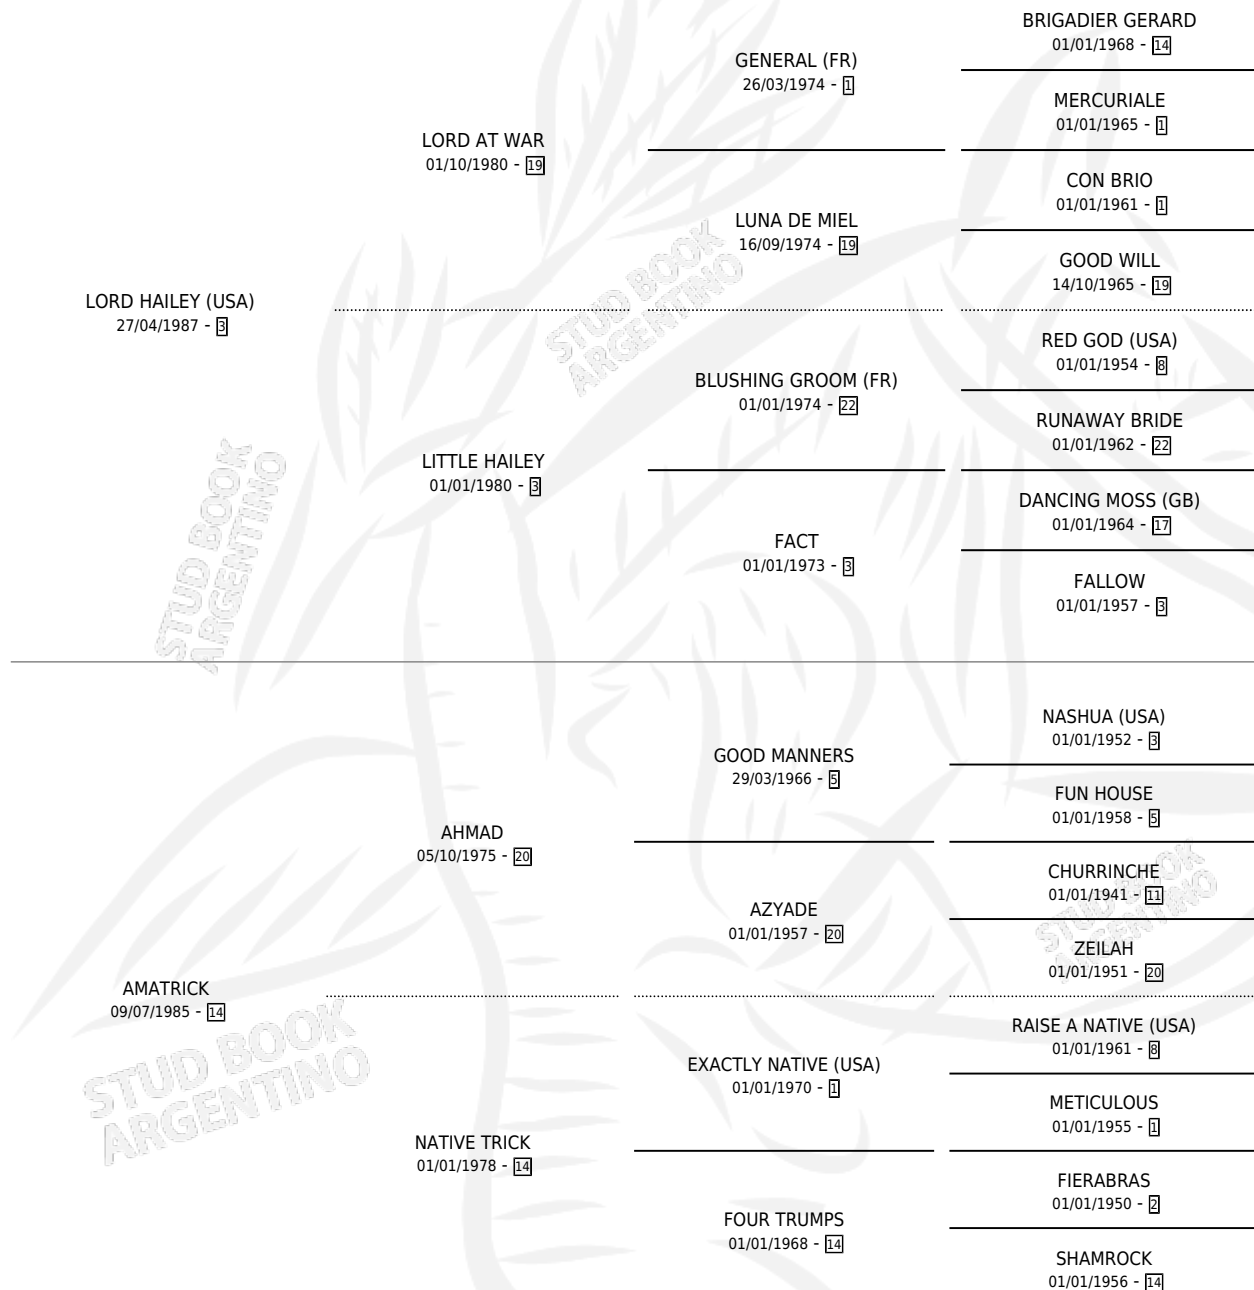

LADY TRICK

por LORD HAILEY (USA) y AMATRICK por AHMAD

Argentina · Hembra · Zaino · SP · 13/10/1997
Familia 14-e · Volumen 36

ESTADO

TIPIFICACIÓN SANGUÍNEA	✓
TIPIFICACIÓN POR ADN	X
PASAPORTE	X
IDENTIFICACIÓN POR MICROCHIP	X
REPRODUCTOR	X

Lugar de nacimiento: Los Prados

Criador: Los Prados

PEDIGREE

CAMPAÑA

Solo carreras oficiales de Argentina

POR EDAD

EDAD	CC	1°	2°	3°	4°	5°	NP	CLC	CLG	CLCG1	CLGG1	IMPORTE	GANANCIA / CC
3 AÑOS	3	0	0	1	0	1	1	0	0	0	0	\$784	\$261
4 AÑOS	13	2	2	2	1	2	4	0	0	0	0	\$6,884	\$530
TOTALES	16	2	2	3	1	3	5	0	0	0	0	\$7,668	\$479
%		12.5%	12.5%	18.8%	6.3%	18.8%	31.3%	0.0%	0.0%	0.0%	0.0%		

Ganadora de 2 carreras en La Plata - \$7,668, a los 4 años.

POR DISTANCIA

HIPODROMO	CC	1°	2°	3°	4°	5°	NP	CLC	CLG	CLCG1	CLGG1	IMPORTE
LA PLATA	14	2	2	3	1	3	3	0	0	0	0	\$7,668
1200 MTS	4	0	1	0	0	2	1	0	0	0	0	\$630
1100 MTS	7	1	1	3	0	1	1	0	0	0	0	\$4,522
1000 MTS	3	1	0	0	1	0	1	0	0	0	0	\$2,516
PALERMO	2	0	0	0	0	0	2	0	0	0	0	\$0
1000 MTS	2	0	0	0	0	0	2	0	0	0	0	\$0