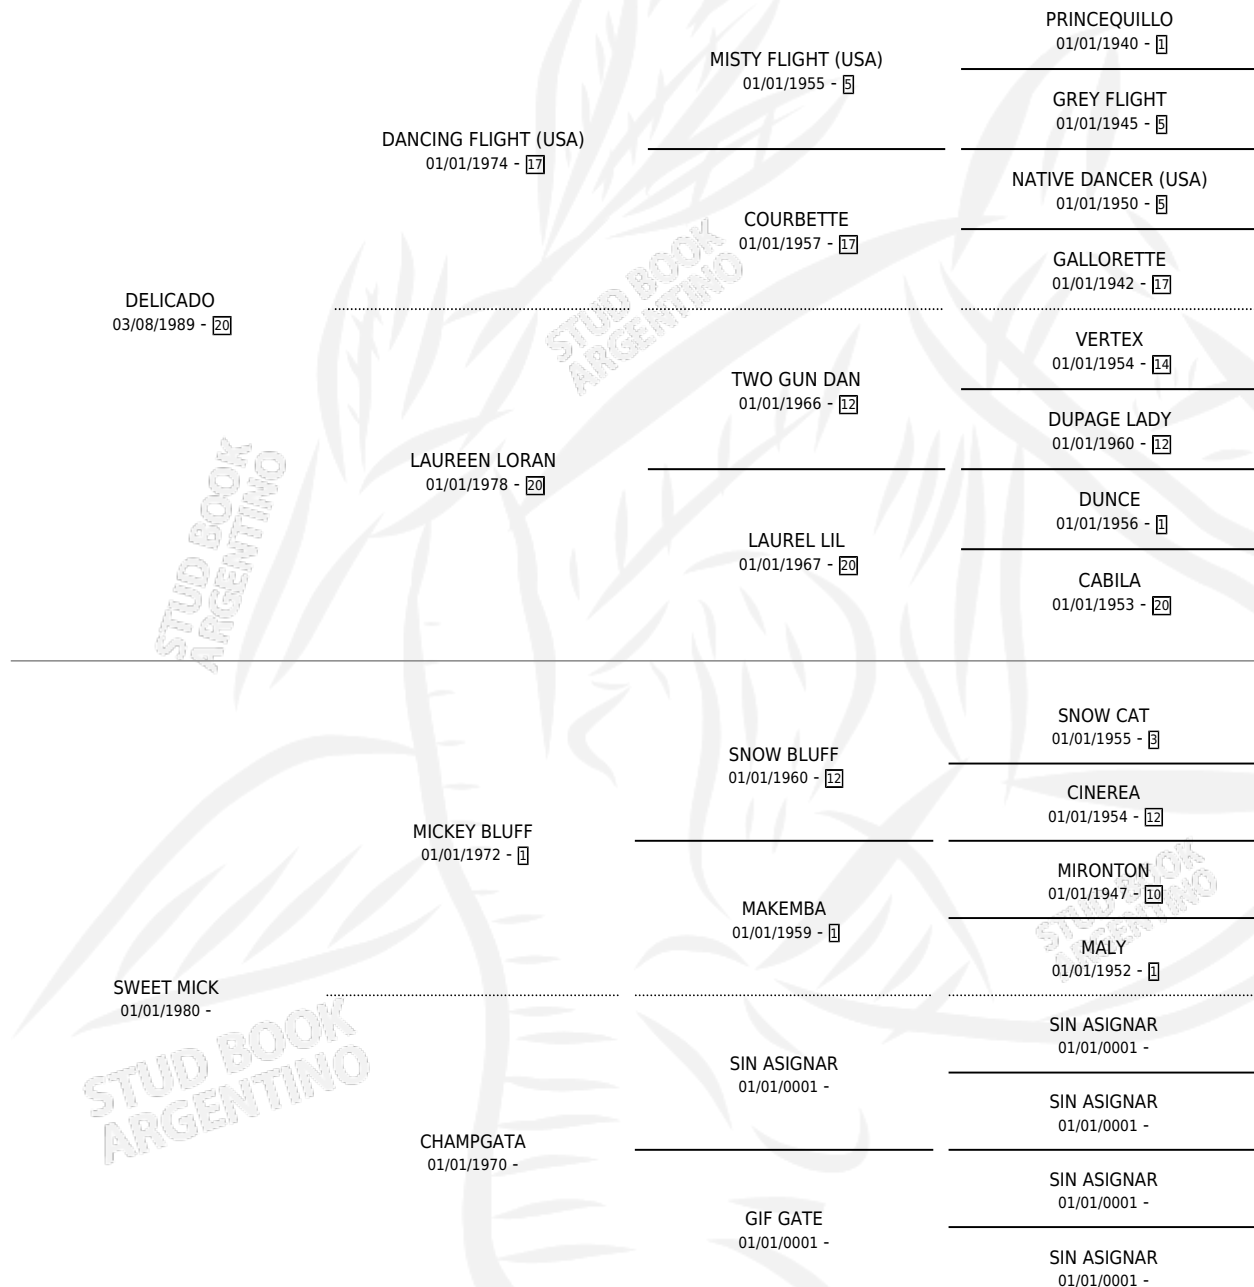

DULCE DANIELA

por DELICADO y SWEET MICK por MICKEY BLUFF

Argentina · Hembra · Tordillo · SP · 22/11/1997
Familia · Volumen 36

ESTADO

TIPIFICACIÓN SANGUÍNEA	✓
TIPIFICACIÓN POR ADN	X
PASAPORTE	X
IDENTIFICACIÓN POR MICROCHIP	X
REPRODUCTOR	X

Lugar de nacimiento: Amanecer

Criador: Sin dato

PEDIGREE

DULCE DANIELA

Datos oficiales del Stud Book Argentino

Documento generado el 06/05/2026

studbook.org.ar