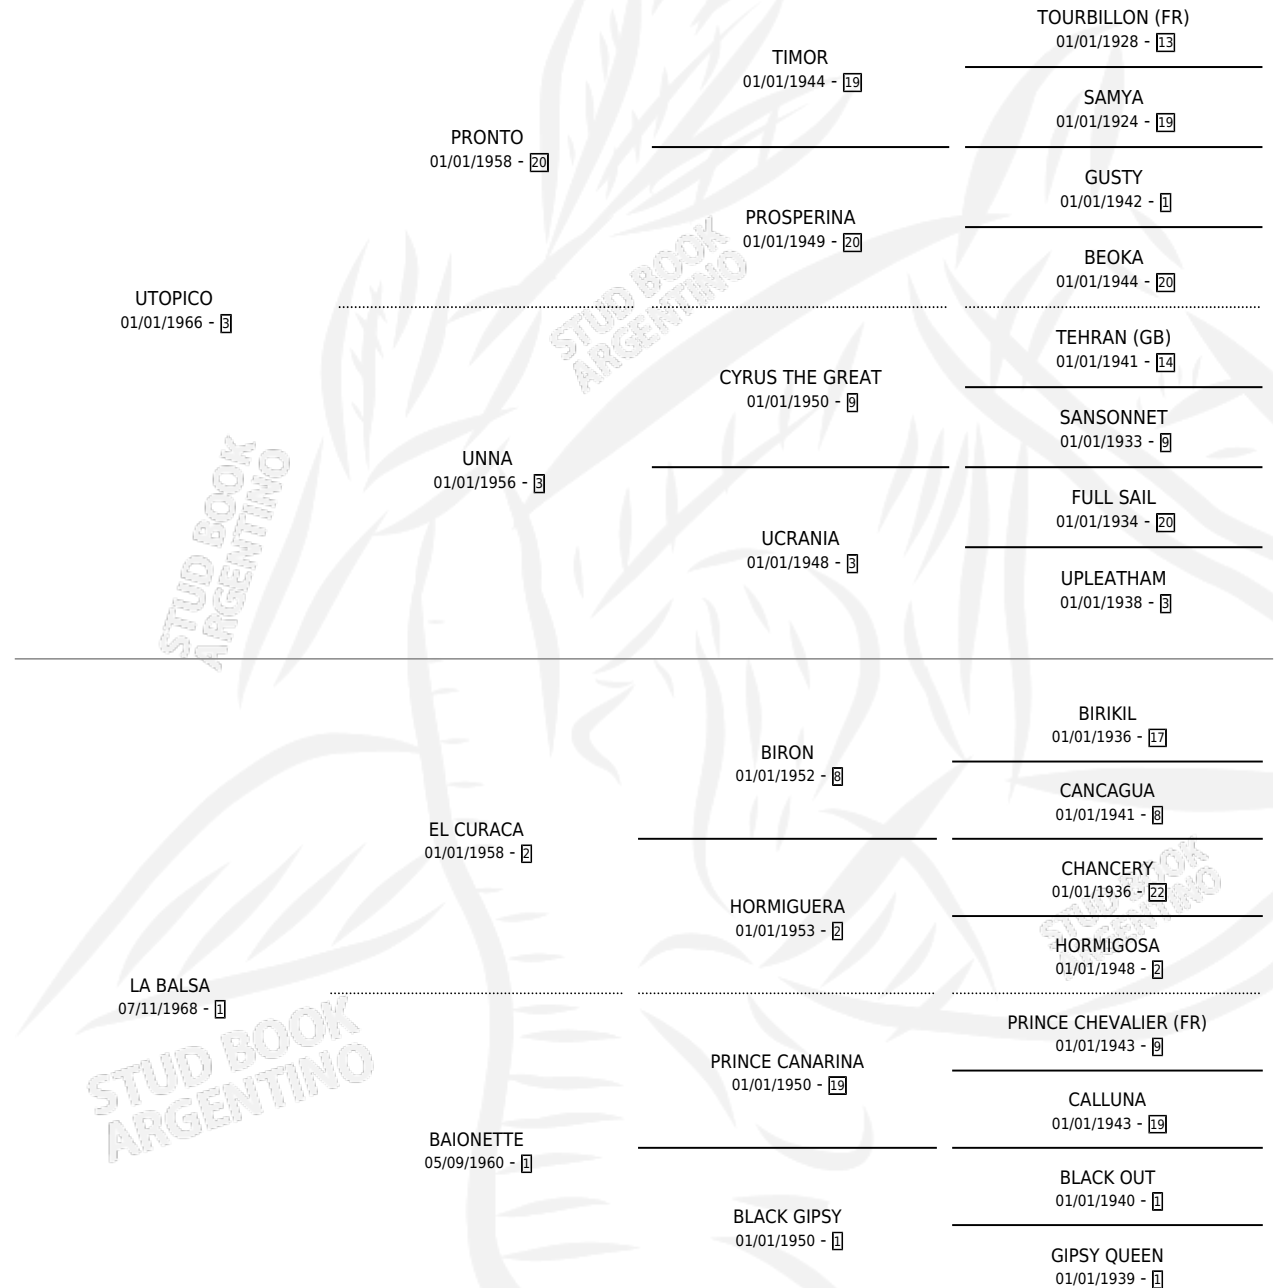

ROSALINO

por UTOPICO y LA Balsa por EL CURACA

Argentina · Macho · Zaino Doradillo · SP · 21/08/1973
Familia 1-w · Volumen 28

ESTADO

TIPIFICACIÓN SANGUÍNEA	X
TIPIFICACIÓN POR ADN	X
PASAPORTE	X
IDENTIFICACIÓN POR MICROCHIP	X
REPRODUCTOR	X

Lugar de nacimiento: Campo particular

Criador: Sin dato

PEDIGREE

CAMPAÑA

Solo carreras oficiales de Argentina

POR EDAD

EDAD	CC	1°	2°	3°	4°	5°	NP	CLC	CLG	CLCG1	CLGG1	IMPORTE	GANANCIA / CC
3 AÑOS	2	2	0	0	0	0	0	0	0	0	0	\$0	\$0
4 AÑOS	3	1	1	0	1	0	0	0	0	0	0	\$0	\$0
5 AÑOS	1	0	0	0	0	1	0	0	0	0	0	\$0	\$0
TOTALES	6	3	1	0	1	1	0	0	0	0	0	\$0	\$0
%		50.0%	16.7%	0.0%	16.7%	16.7%	0.0%	0.0%	0.0%	0.0%	0.0%		