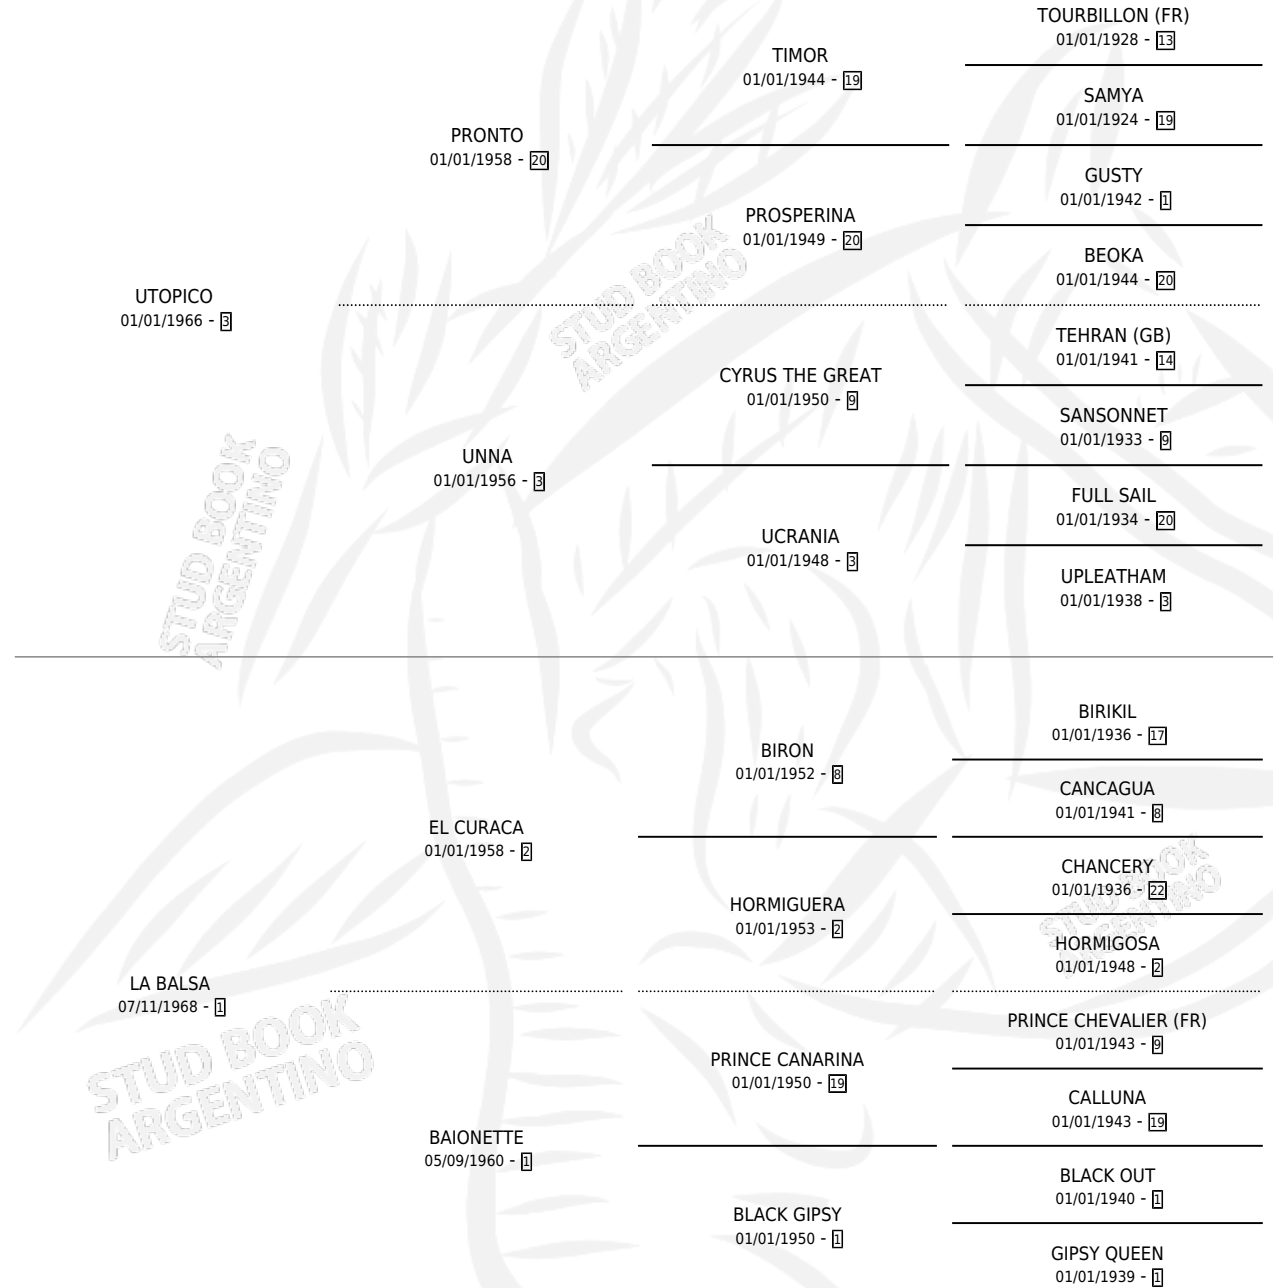

ROSALINO

por UTOPICO y LA Balsa por EL CURACA

Argentina · Macho · Zaino Doradillo · SP · 21/08/1973
Familia 1-w · Volumen 28

ESTADO

TIPIFICACIÓN SANGUÍNEA	X
TIPIFICACIÓN POR ADN	X
PASAPORTE	X
IDENTIFICACIÓN POR MICROCHIP	X
REPRODUCTOR	X

Lugar de nacimiento: Campo particular

Criador: Sin dato

PEDIGREE

CAMPAÑA

Solo carreras oficiales de Argentina

POR EDAD

EDAD	CC	1°	2°	3°	4°	5°	NP	CLC	CLG	CLCG1	CLGG1	IMPORTE	GANANCIA / CC
3 AÑOS	2	2	0	0	0	0	0	0	0	0	0	\$0	\$0
4 AÑOS	3	1	1	0	1	0	0	0	0	0	0	\$0	\$0
5 AÑOS	1	0	0	0	0	1	0	0	0	0	0	\$0	\$0
TOTALES	6	3	1	0	1	1	0	0	0	0	0	\$0	\$0
%		50.0%	16.7%	0.0%	16.7%	16.7%	0.0%	0.0%	0.0%	0.0%	0.0%		