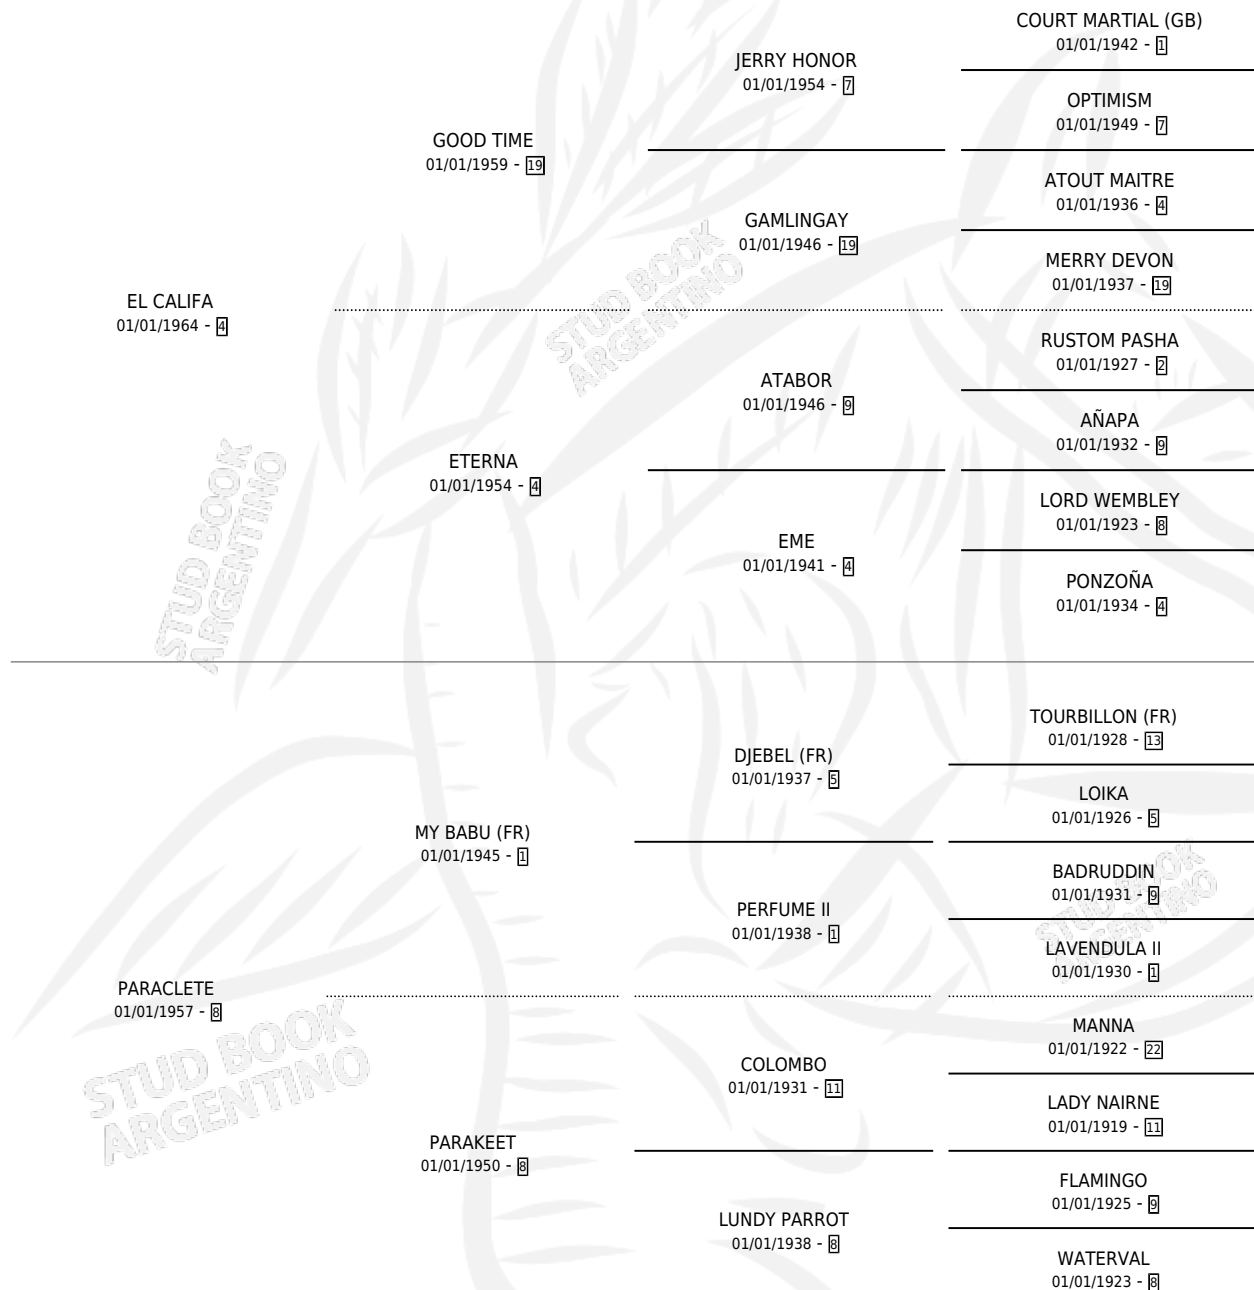

Lugar de nacimiento: Campo particular

Criador: Sin dato

~

HIJOS

	MACHOS	HEMBRAS
3 NACIERON	0	3
1 CORRIERON	0	1
1 GANARON	0	1
0 GANADORES CL	0 GANADORES GR	0 GANADORES G1

PEDIGREE

S

cimientos 1 / Efectividad 8.33%

PADRILLO	PRODUCTO	CRIADOR	1ER SERVICIO	ÚLTIMO SERVICIO
OLYMPIC TOSS	Ø		08/12/1994	30/12/1994
PLEGARIA	Ø		15/12/1993	17/12/1993
CAUCASO	Ø		29/11/1992	15/12/1992
EL GOLPE	Ø		19/12/1991	19/12/1991
TUDOR TRAIL	Ø		19/12/1990	31/12/1990
TUDOR TRAIL	Ø		19/10/1989	25/10/1989
CAPTAIN MARVEL	Ø		13/08/1988	30/12/1988
CAPTAIN MARVEL	Ø		19/11/1987	26/12/1987
CAPTAIN MARVEL	Ø		06/08/1986	28/10/1986
CAPTAIN MARVEL	Ø		19/11/1985	17/12/1985
TUDOR TRAIL	LICENCIA (H ZC, 09/11/1985)		SIN DATO	
RIVERSIDE SAM (USA)	Ø			