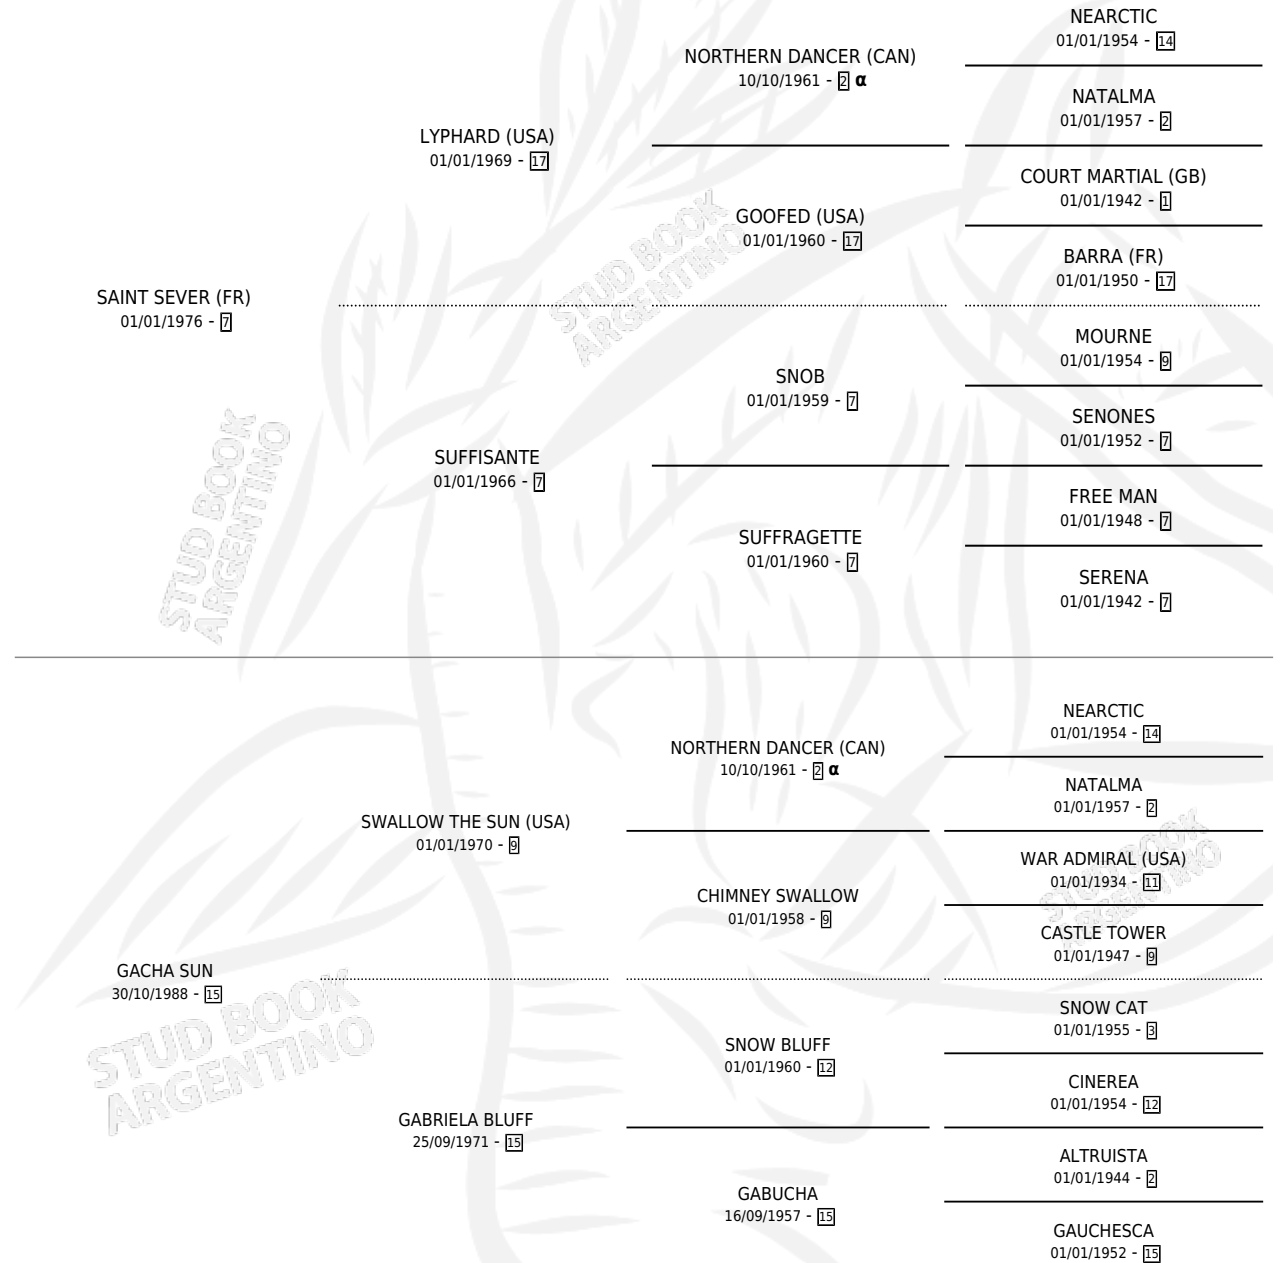

# GAUCHISIMA

por SAINT SEVER (FR) y GACHA SUN por SWALLOW THE SUN (USA)

Argentina · Hembra · Zaino · SP · 29/09/1997  
Familia 15 · Volumen 36

## ESTADO

TIPIFICACIÓN SANGUÍNEA	✓
TIPIFICACIÓN POR ADN	X
PASAPORTE	X
IDENTIFICACIÓN POR MICROCHIP	X
REPRODUCTOR	X

**Lugar de nacimiento:** Alentue  
**Criador:** Alentue

## PEDIGREE

INBREEDING : α