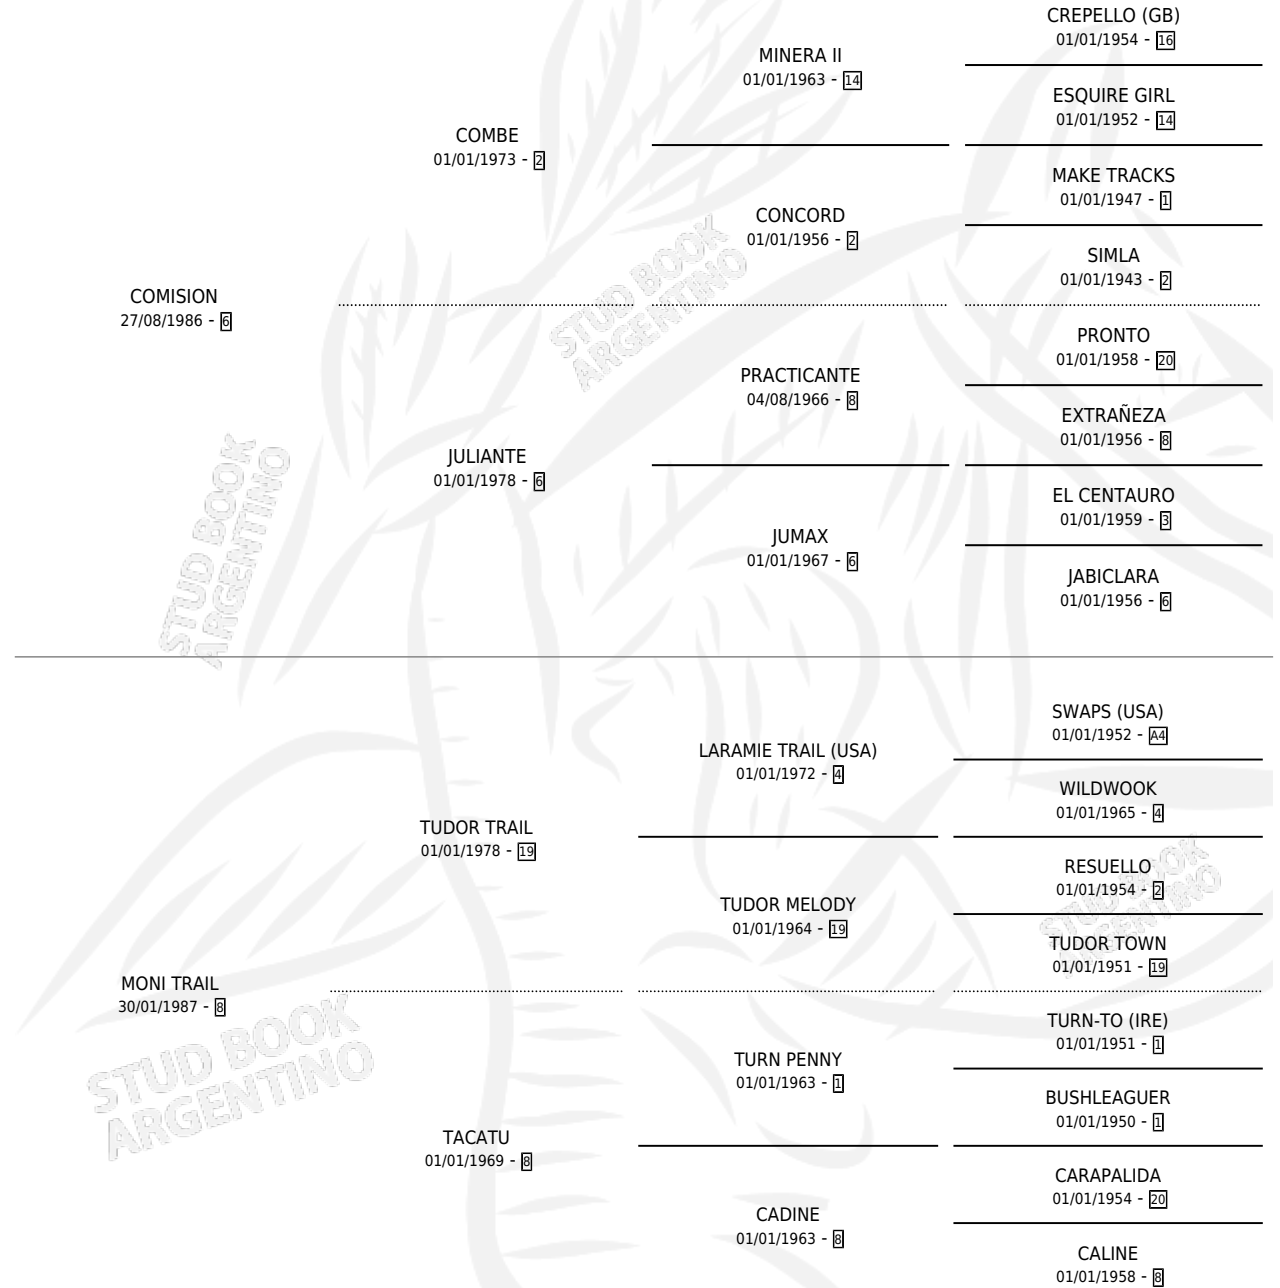

GRAN DICTADOR

por COMISION y MONI TRAIL por TUDOR TRAIL

Argentina · Macho · Zaino Doradillo · SP · 24/09/1997
Familia 8-j · Volumen 36

ESTADO

| | |
|------------------------------|---|
| TIPIFICACIÓN SANGUÍNEA | X |
| TIPIFICACIÓN POR ADN | X |
| PASAPORTE | X |
| IDENTIFICACIÓN POR MICROCHIP | X |
| REPRODUCTOR | X |

Lugar de nacimiento: Eneida

Criador: Sin dato

PEDIGREE

GRAN DICTADOR

Datos oficiales del Stud Book Argentino

Documento generado el 12/05/2026

studbook.org.ar