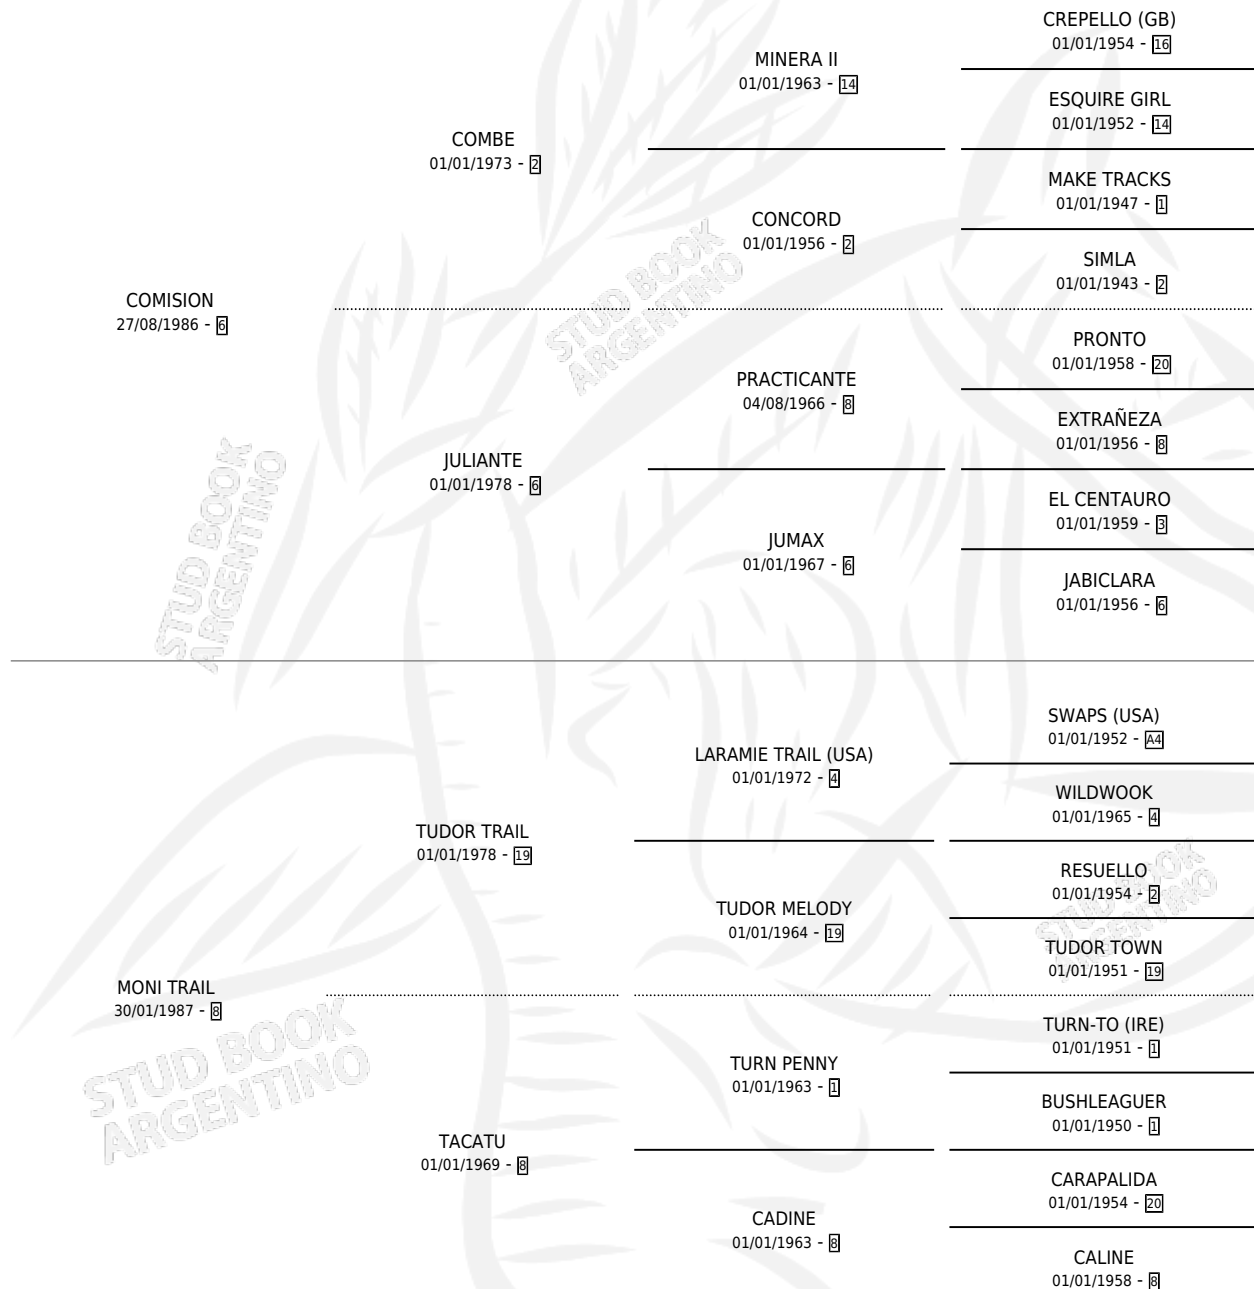

GRAN DICTADOR

por COMISION y MONI TRAIL por TUDOR TRAIL

Argentina · Macho · Zaino Doradillo · SP · 24/09/1997
Familia 8-j · Volumen 36

ESTADO

TIPIFICACIÓN SANGUÍNEA	X
TIPIFICACIÓN POR ADN	X
PASAPORTE	X
IDENTIFICACIÓN POR MICROCHIP	X
REPRODUCTOR	X

Lugar de nacimiento: Eneida

Criador: Sin dato

PEDIGREE

GRAN DICTADOR

Datos oficiales del Stud Book Argentino

Documento generado el 12/05/2026

studbook.org.ar