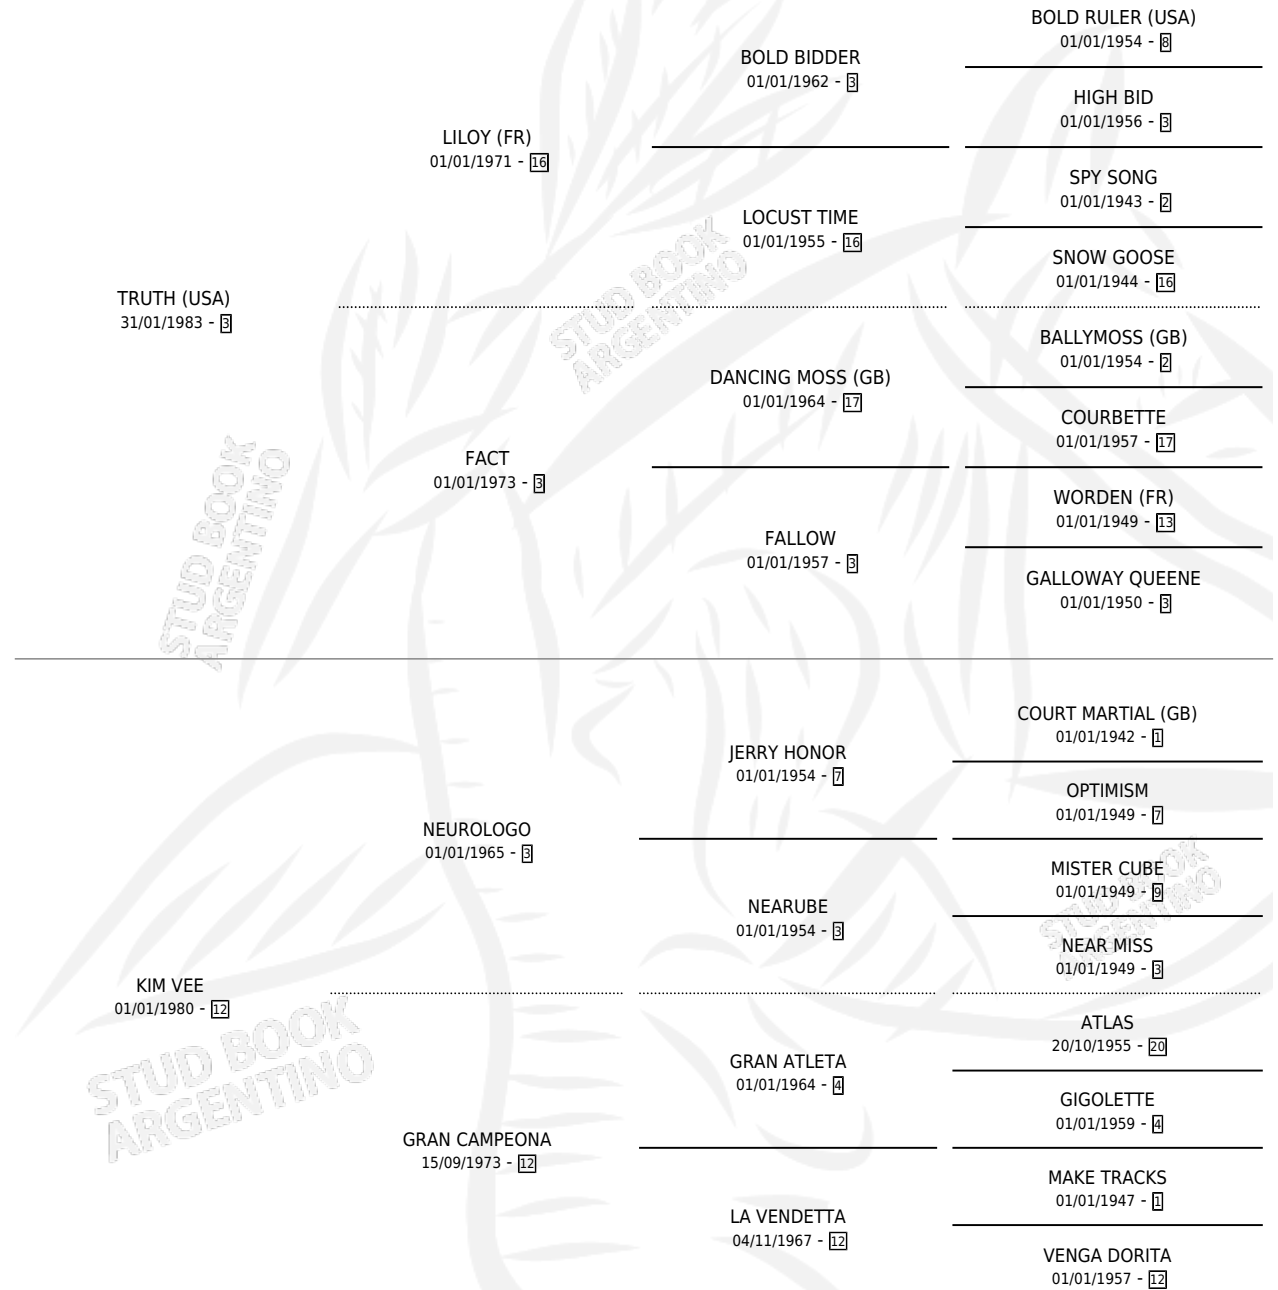

MARIAKIMVEEMARIA

por TRUTH (USA) y KIM VEE por NEUROLOGO

Argentina · Hembra · Alazan · SP · 03/10/1997
Familia 12 · Volumen 36

ESTADO

TIPIFICACIÓN SANGUÍNEA	✓
TIPIFICACIÓN POR ADN	✓
PASAPORTE	X
IDENTIFICACIÓN POR MICROCHIP	X
REPRODUCTOR	✓

Lugar de nacimiento: Campo particular

Criador: Paraje Victoria

~

HIJOS

	MACHOS	HEMBRAS
2 NACIERON	1	1

SIN ACTUACIONES

PEDIGREE