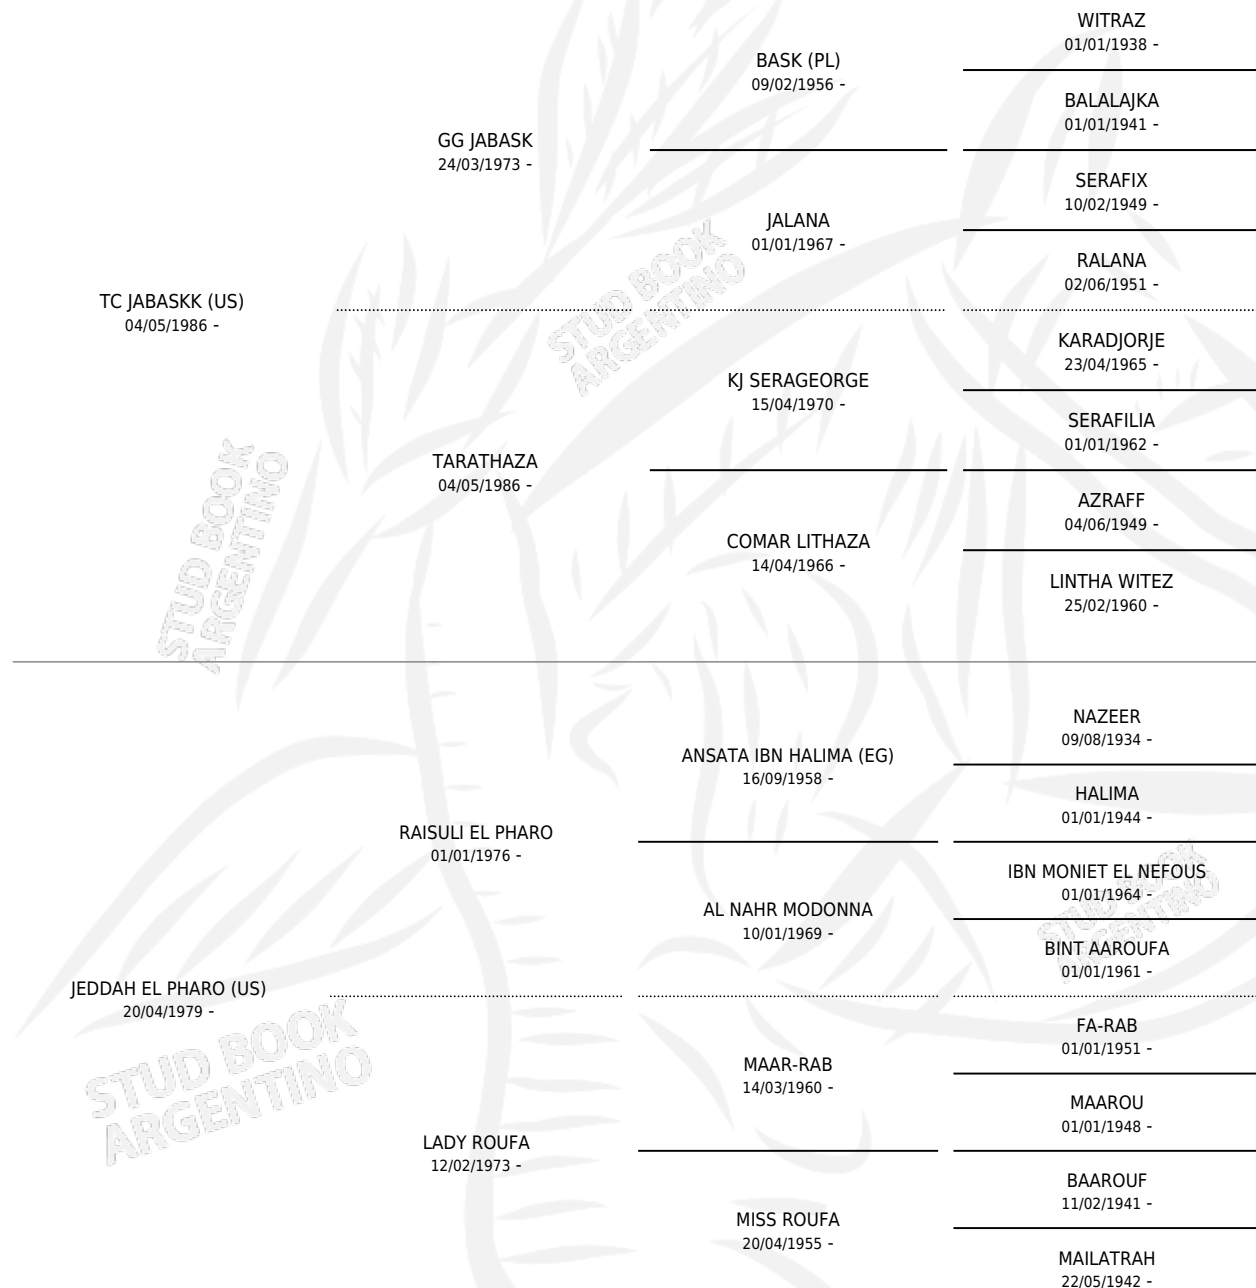

JJ EL PHARO

por TC JABASKK (US) y JEDDAH EL PHARO (US) por
RAISULI EL PHARO

Argentina · Macho · Tordillo · AP · 12/01/1998
Familia · Volumen 36

ESTADO

| | |
|------------------------------|---|
| TIPIFICACIÓN SANGUÍNEA | ✓ |
| TIPIFICACIÓN POR ADN | X |
| PASAPORTE | X |
| IDENTIFICACIÓN POR MICROCHIP | X |
| REPRODUCTOR | X |

Lugar de nacimiento: Mayed
Criador: London Derby S.A.

PEDIGREE

JJ EL PHARO

Datos oficiales del Stud Book Argentino

Documento generado el 09/05/2026

studbook.org.ar