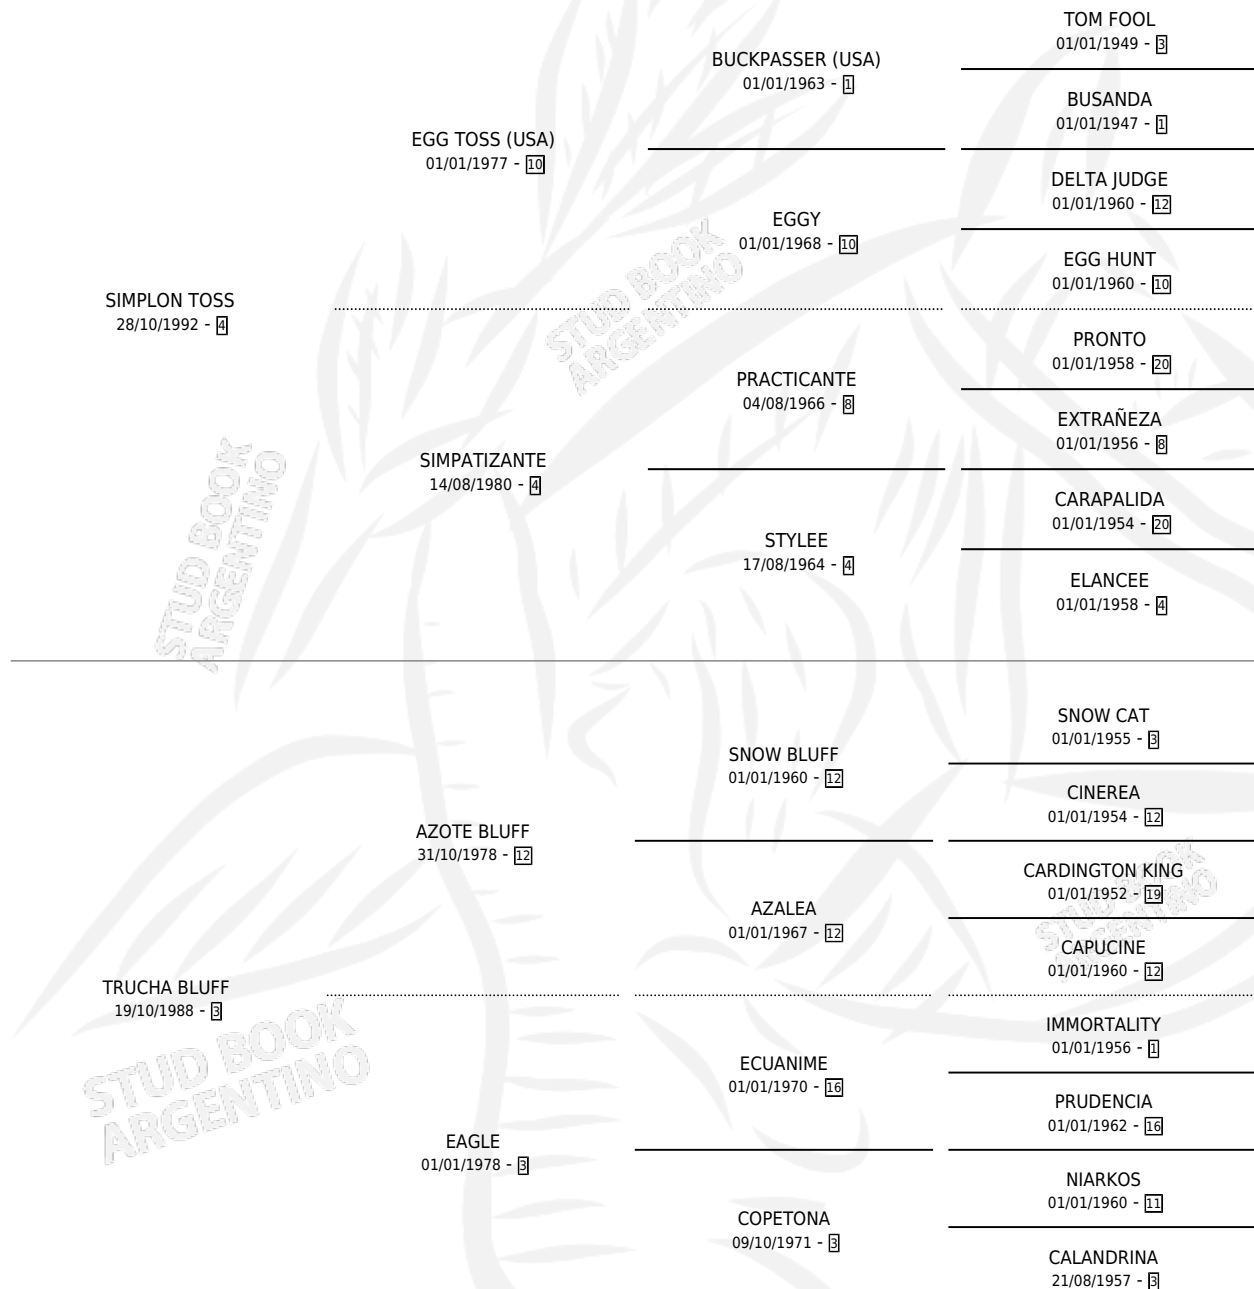

MIKA TOSS

por SIMPLON TOSS y TRUCHA BLUFF por AZOTE BLUFF

Argentina · Hembra · Zaino · SP · 19/10/1997
Familia 3-e · Volumen 36

ESTADO

TIPIFICACIÓN SANGUÍNEA	✓
TIPIFICACIÓN POR ADN	X
PASAPORTE	X
IDENTIFICACIÓN POR MICROCHIP	X
REPRODUCTOR	✓

Lugar de nacimiento: La Inesita
Criador: Sin dato

~

HIJOS

	MACHOS	HEMBRAS
2 NACIERON	0	2
SIN ACTUACIONES		

PEDIGREE