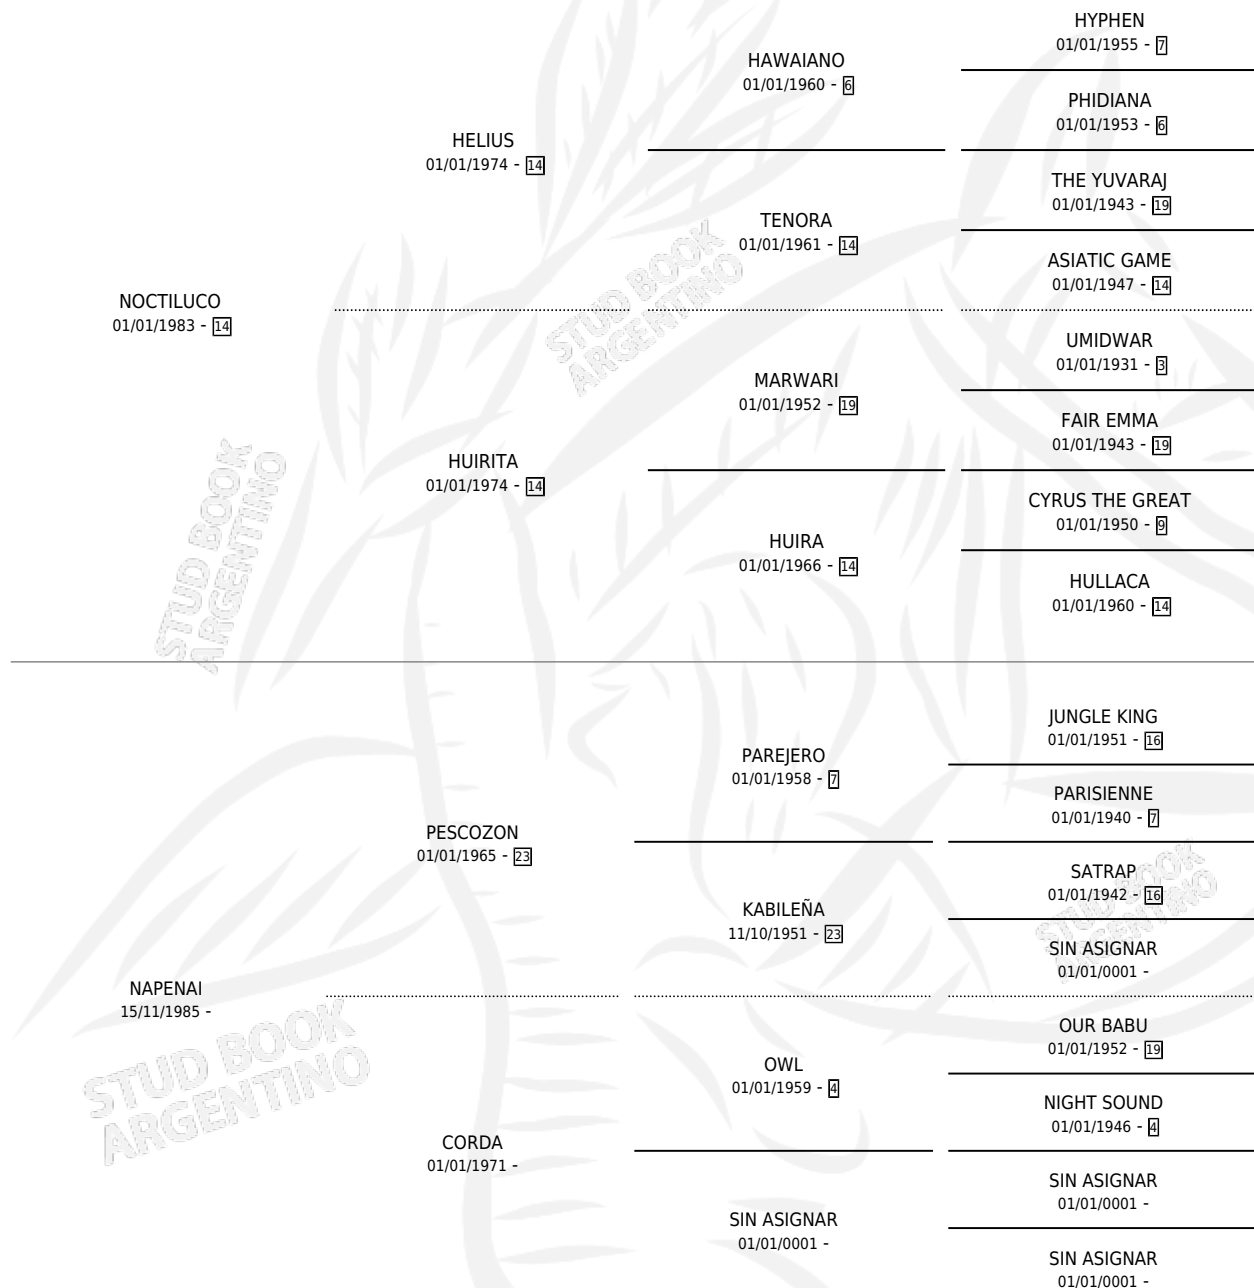

ESPOLAZO

por NOCTILUCO y NAPENAI por PESCOZON

Argentina · Macho · Zaino · SP · 18/12/1997
Familia · Volumen 36

ESTADO

TIPIFICACIÓN SANGUÍNEA	✓
TIPIFICACIÓN POR ADN	X
PASAPORTE	X
IDENTIFICACIÓN POR MICROCHIP	X
REPRODUCTOR	X

Lugar de nacimiento: General Urquiza

Criador: Sin dato

PEDIGREE

ESPOLAZO

Datos oficiales del Stud Book Argentino

Documento generado el 06/05/2026

studbook.org.ar