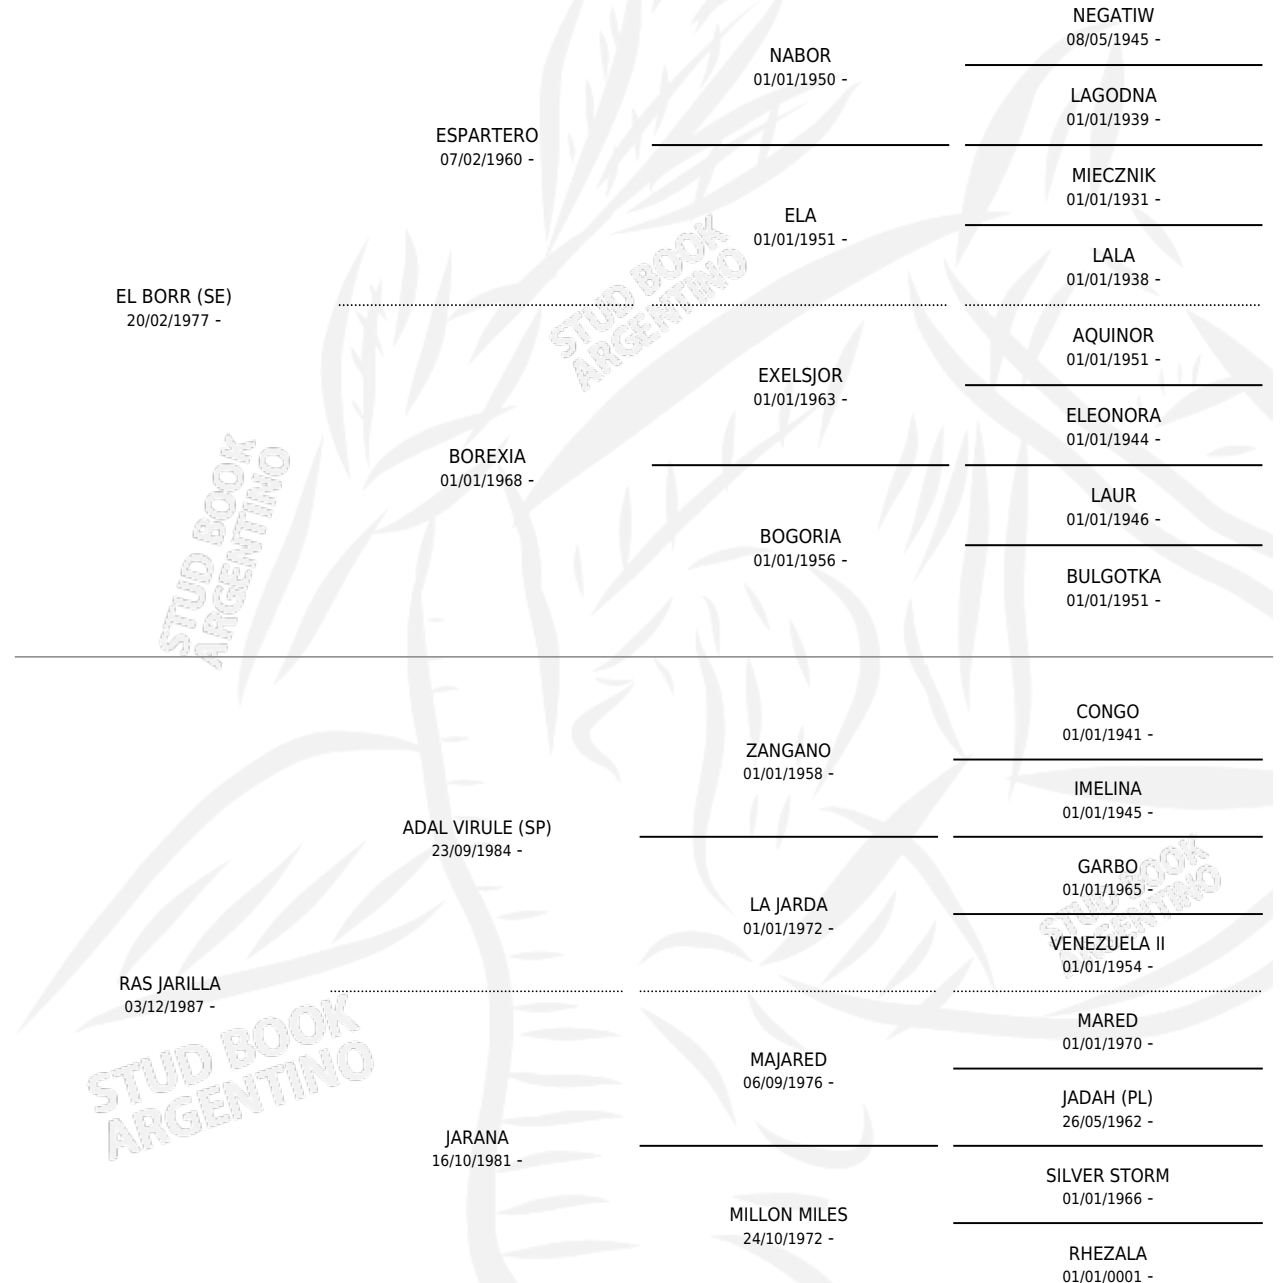

CG LLABORR

por **EL BORR (SE)** y **RAS JARILLA** por **ADAL VIRULE (SP)**

Argentina · Hembra · Tordillo · AP · 29/10/1997
Familia · Volumen 36

ESTADO

TIPIFICACIÓN SANGUÍNEA	✓
TIPIFICACIÓN POR ADN	✓
PASAPORTE	X
IDENTIFICACIÓN POR MICROCHIP	X
REPRODUCTOR	✓

Lugar de nacimiento: Coe Pora
Criador: Sin dato

~

HIJOS

	MACHOS	HEMBRAS
5 NACIERON	1	4
SIN ACTUACIONES		

PEDIGREE