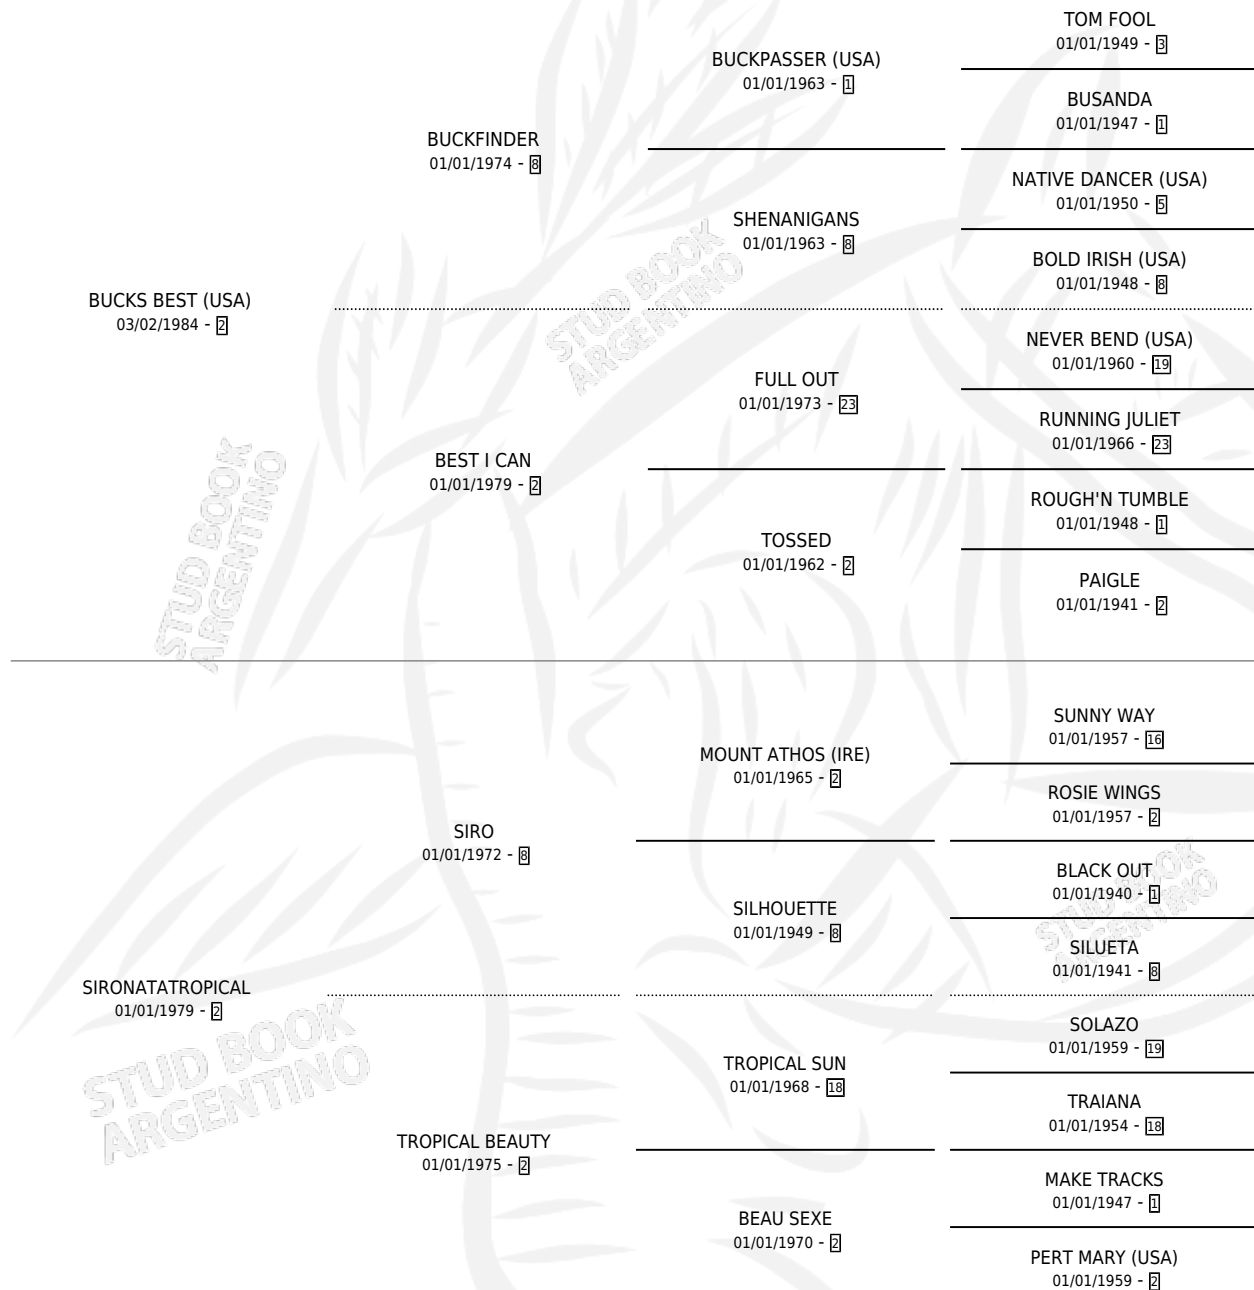

BUCKS SIRO

por **BUCKS BEST (USA)** y **SIRONATATROPICAL** por **SIRO**

Argentina · Macho · Zaino · SP · 01/12/1997
Familia 2-f · Volumen 36

ESTADO

TIPIFICACIÓN SANGUÍNEA	✓
TIPIFICACIÓN POR ADN	X
PASAPORTE	X
IDENTIFICACIÓN POR MICROCHIP	X
REPRODUCTOR	X

Lugar de nacimiento: Traslasierra

Criador: Sin dato

PEDIGREE