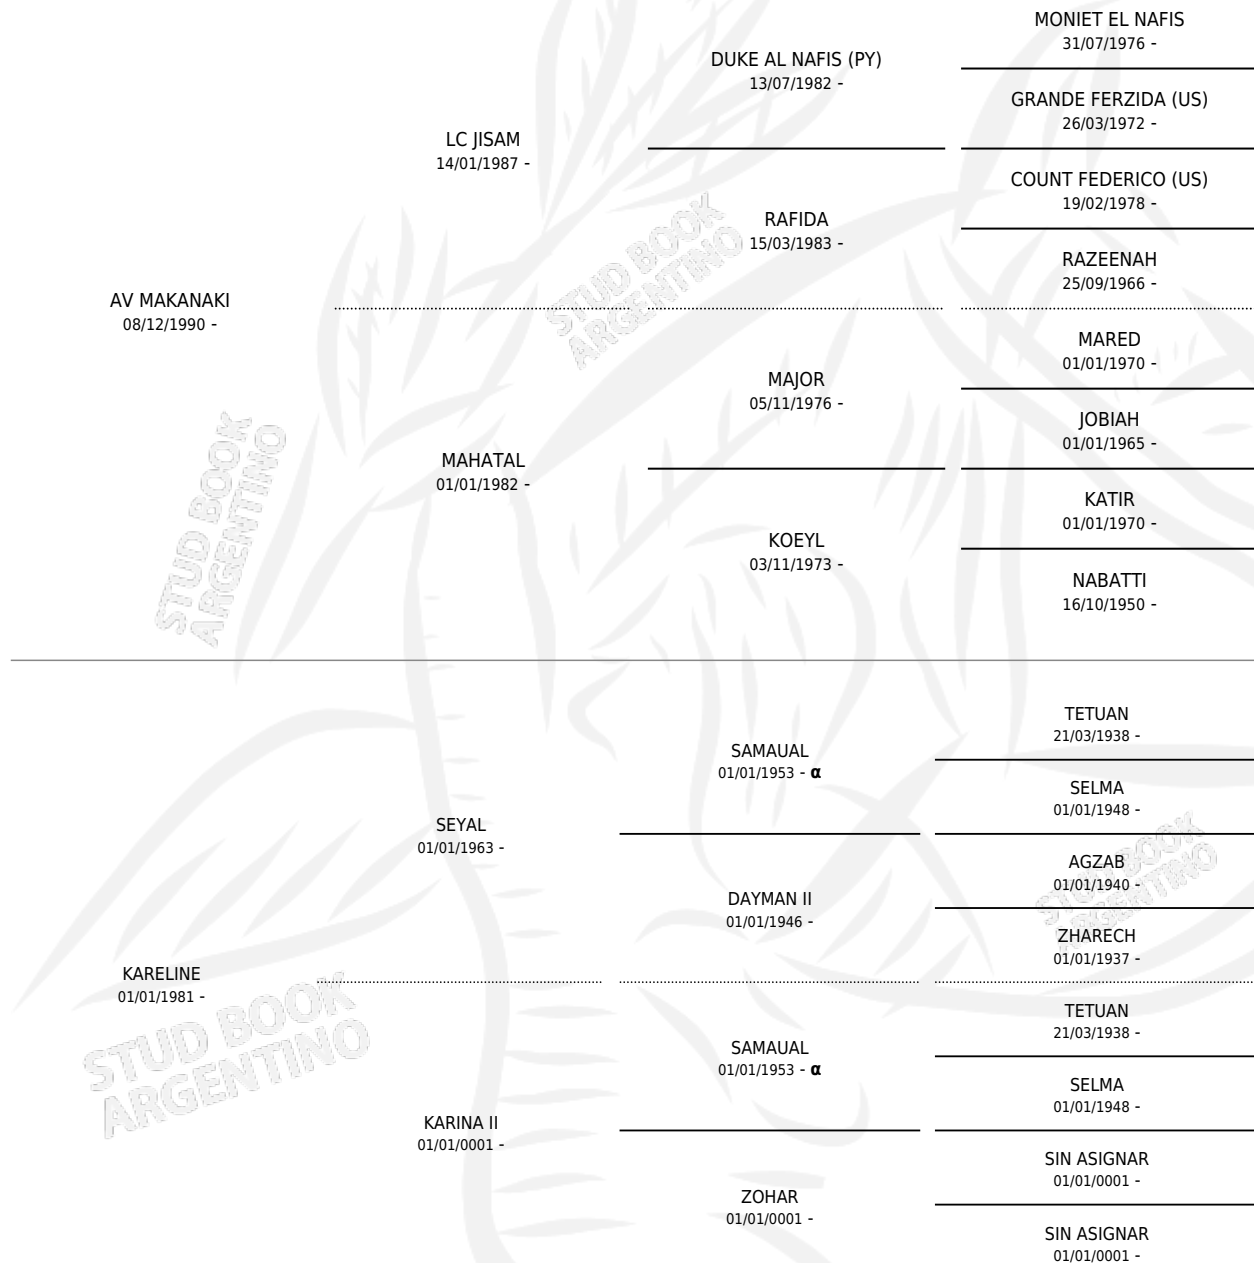

E.A. DUMEIR (UY)

por AV MAKANAKI y KARELINE por SEYAL

Uruguay · Macho · Zaino Colorado · AP · 24/12/1994
Familia · Volumen web

ESTADO

TIPIFICACIÓN SANGUÍNEA	✓
TIPIFICACIÓN POR ADN	X
PASAPORTE	X
IDENTIFICACIÓN POR MICROCHIP	X
REPRODUCTOR	X

Lugar de nacimiento: Uruguay

Criador: Extranjero

PEDIGREE

INBREEDING : α

CAMPAÑA

Solo carreras oficiales de Argentina

POR EDAD

EDAD	CC	1°	2°	3°	4°	5°	NP	CLC	CLG	CLCG1	CLGG1	IMPORTE	GANANCIA / CC
4 AÑOS	1	0	0	0	0	0	1	1	0	0	0	\$0	\$0
TOTALES	1	0	0	0	0	0	1	1	0	0	0	\$0	\$0
%		0.0%	0.0%	0.0%	0.0%	0.0%	100%	100%	0.0%	0.0%	0.0%		