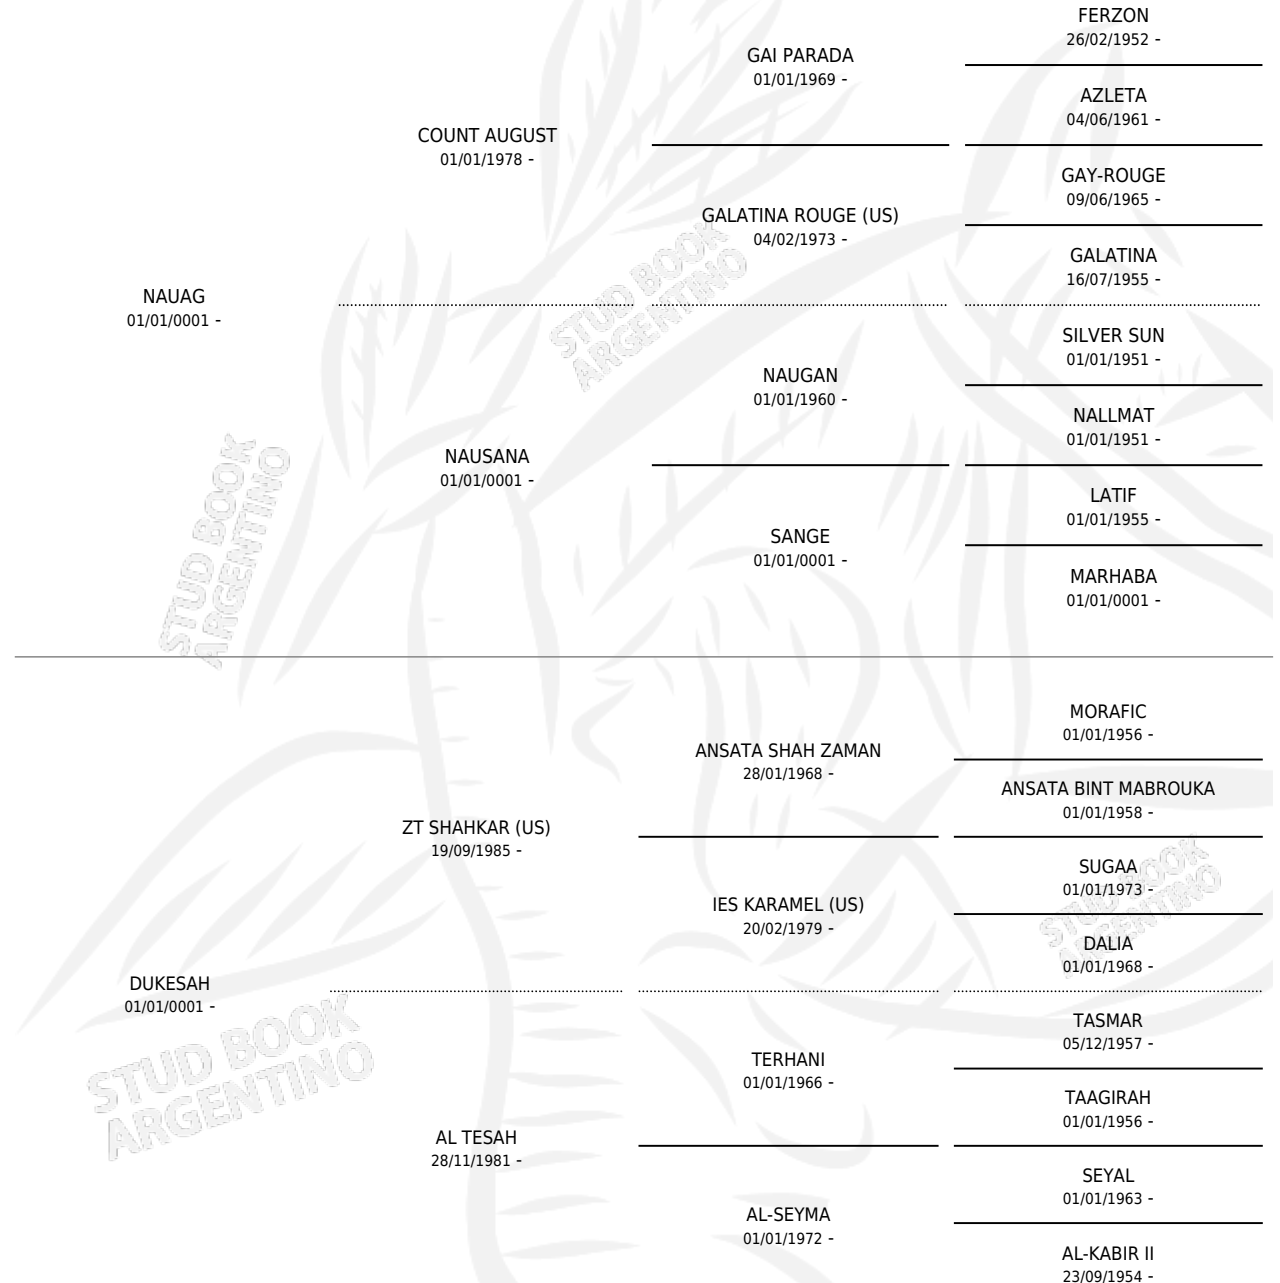

DUSAH (UY)

por NAUAG y DUKESAH por ZT SHAHKAR (US)

Uruguay · Hembra · Tordillo · AP · 12/12/1994
Familia · Volumen web

ESTADO

TIPIFICACIÓN SANGUÍNEA	✓
TIPIFICACIÓN POR ADN	✓
PASAPORTE	X
IDENTIFICACIÓN POR MICROCHIP	X
REPRODUCTOR	✓

Lugar de nacimiento: Uruguay

Criador: Extranjero

PEDIGREE