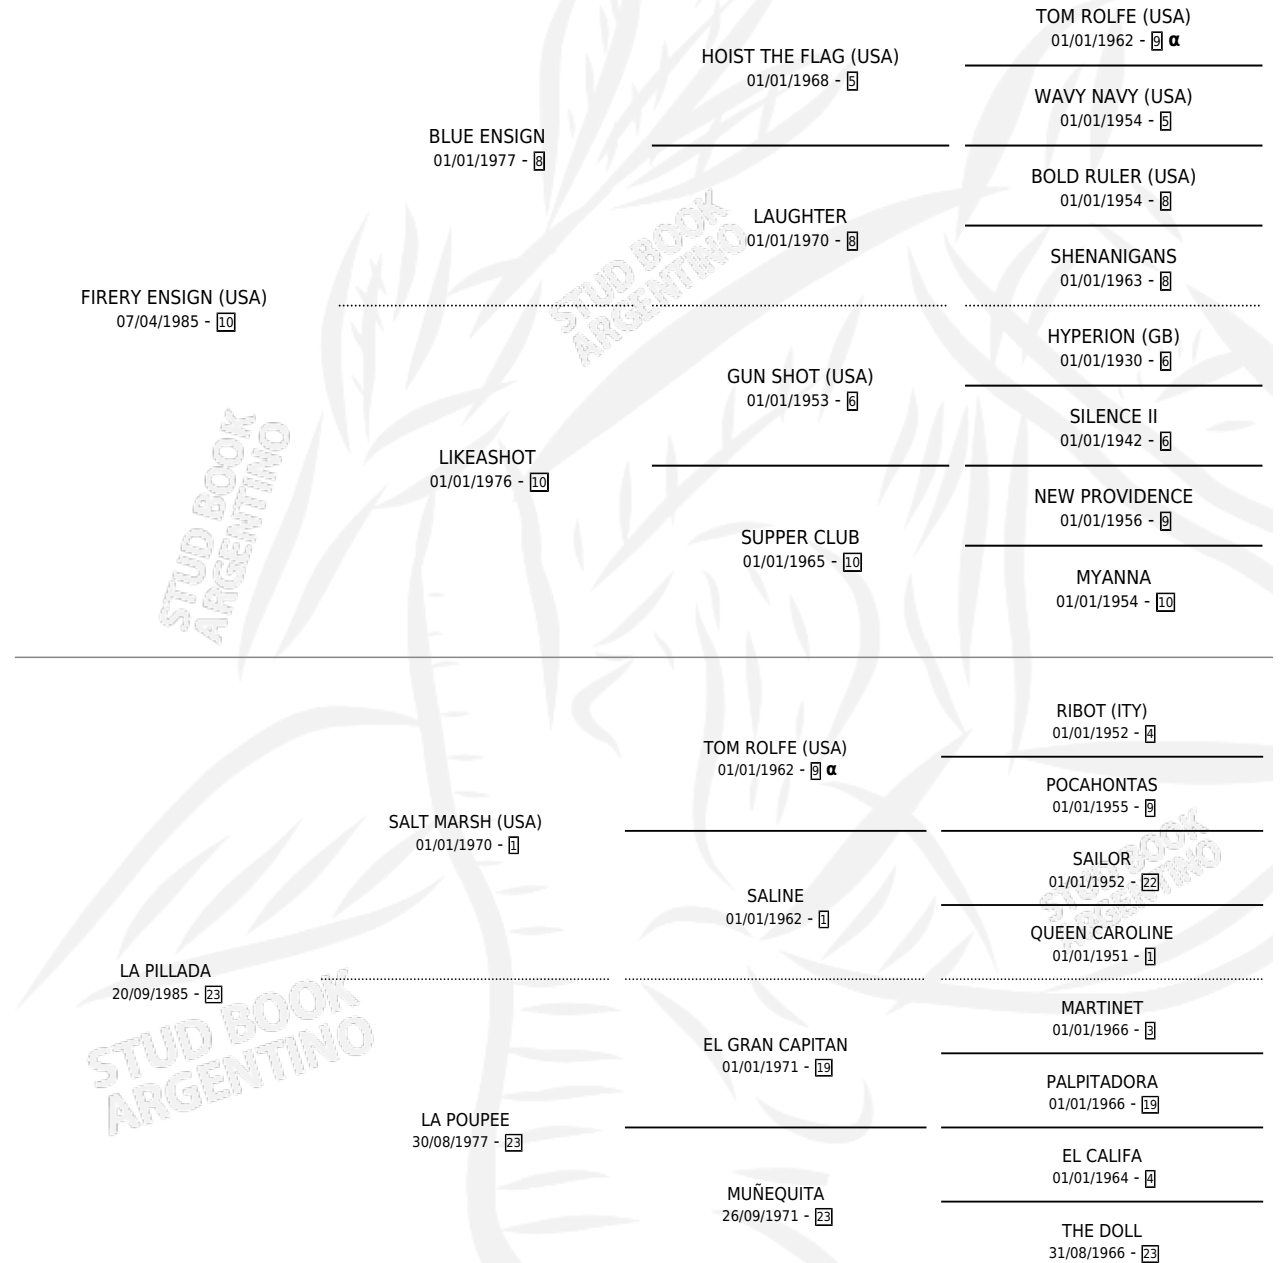

NORDANCRIST

por **FIRERY ENSIGN (USA)** y **LA PILLADA** por **SALT MARSH (USA)**

Argentina · Macho · Tordillo · SP · 27/10/1997
Familia 23-a · Volumen 36

ESTADO

TIPIFICACIÓN SANGUÍNEA	✓
TIPIFICACIÓN POR ADN	X
PASAPORTE	X
IDENTIFICACIÓN POR MICROCHIP	X
REPRODUCTOR	X

Lugar de nacimiento: Don Ito
Criador: Sin dato

PEDIGREE

INBREEDING : α