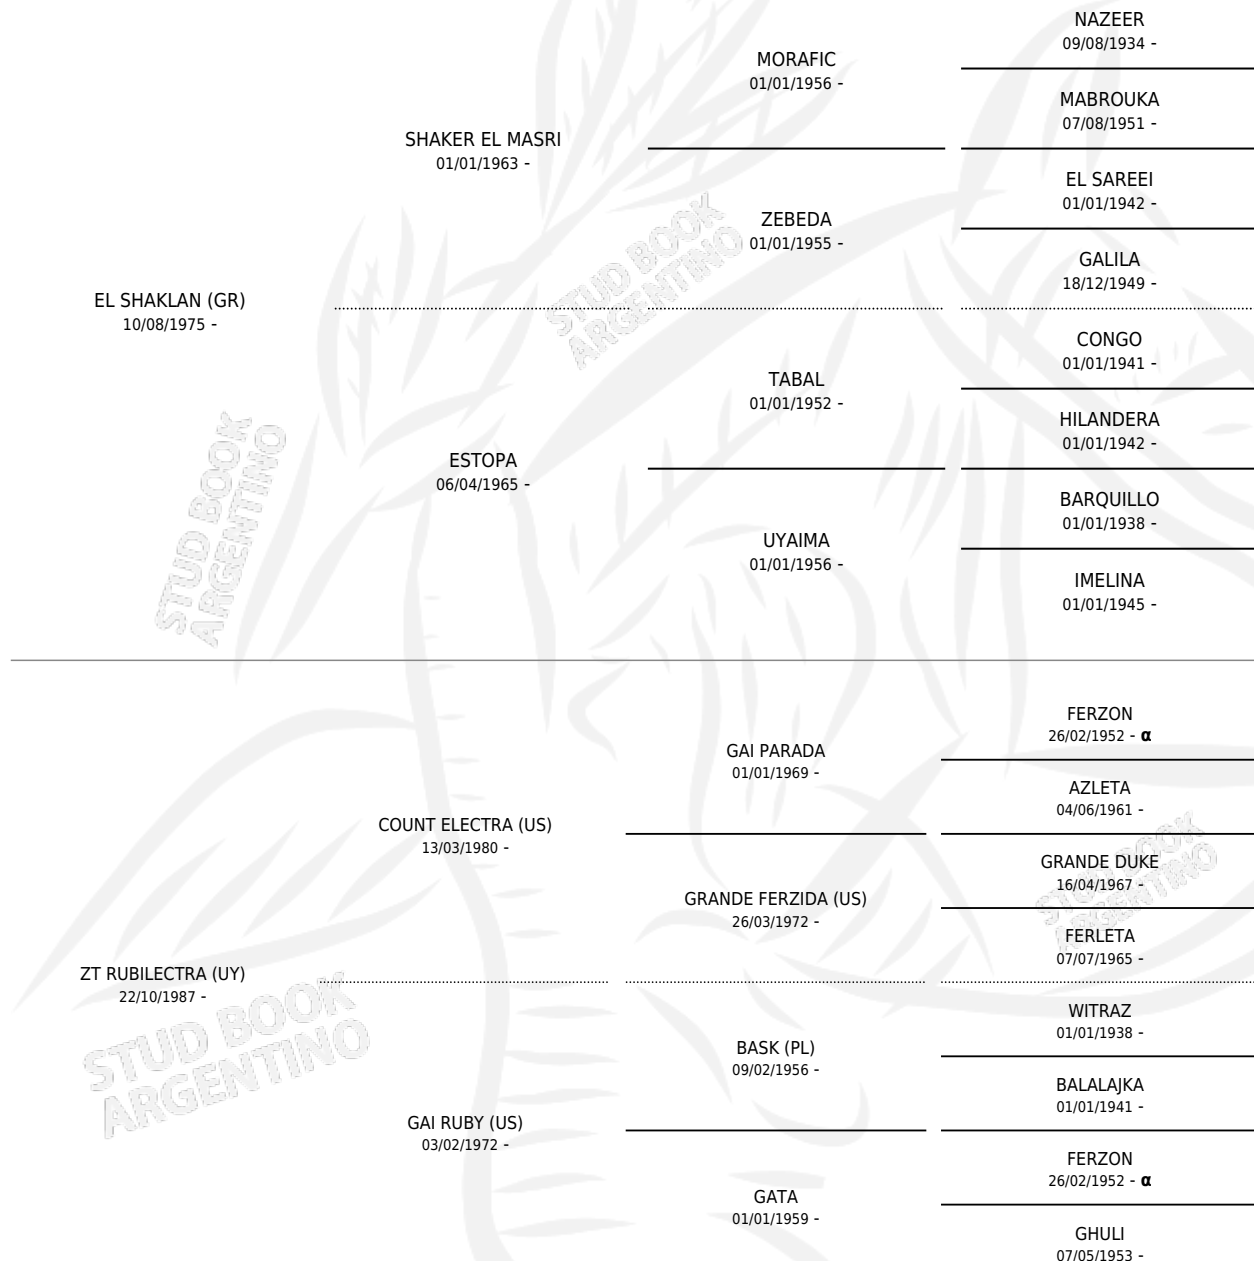

ZT SHAKTRA

por **EL SHAKLAN (GR)** y **ZT RUBILECTRA (UY)** por **COUNT ELECTRA (US)**

Argentina · Macho · Tordillo · AP · 08/01/1998
Familia · Volumen 36

ESTADO

TIPIFICACIÓN SANGUÍNEA	✓
TIPIFICACIÓN POR ADN	X
PASAPORTE	X
IDENTIFICACIÓN POR MICROCHIP	X
REPRODUCTOR	✓

Lugar de nacimiento: El Atalaya
Criador: El Atalaya

~

HIJOS

	MACHOS	HEMBRAS
1 NACIERON	1	0
SIN ACTUACIONES		

PEDIGREE

INBREEDING : α

EXPORTACIÓN / IMPORTACIÓN

FECHA	MOVIMIENTO	PAÍS
22/11/2001	EXPORTADO	CHILE