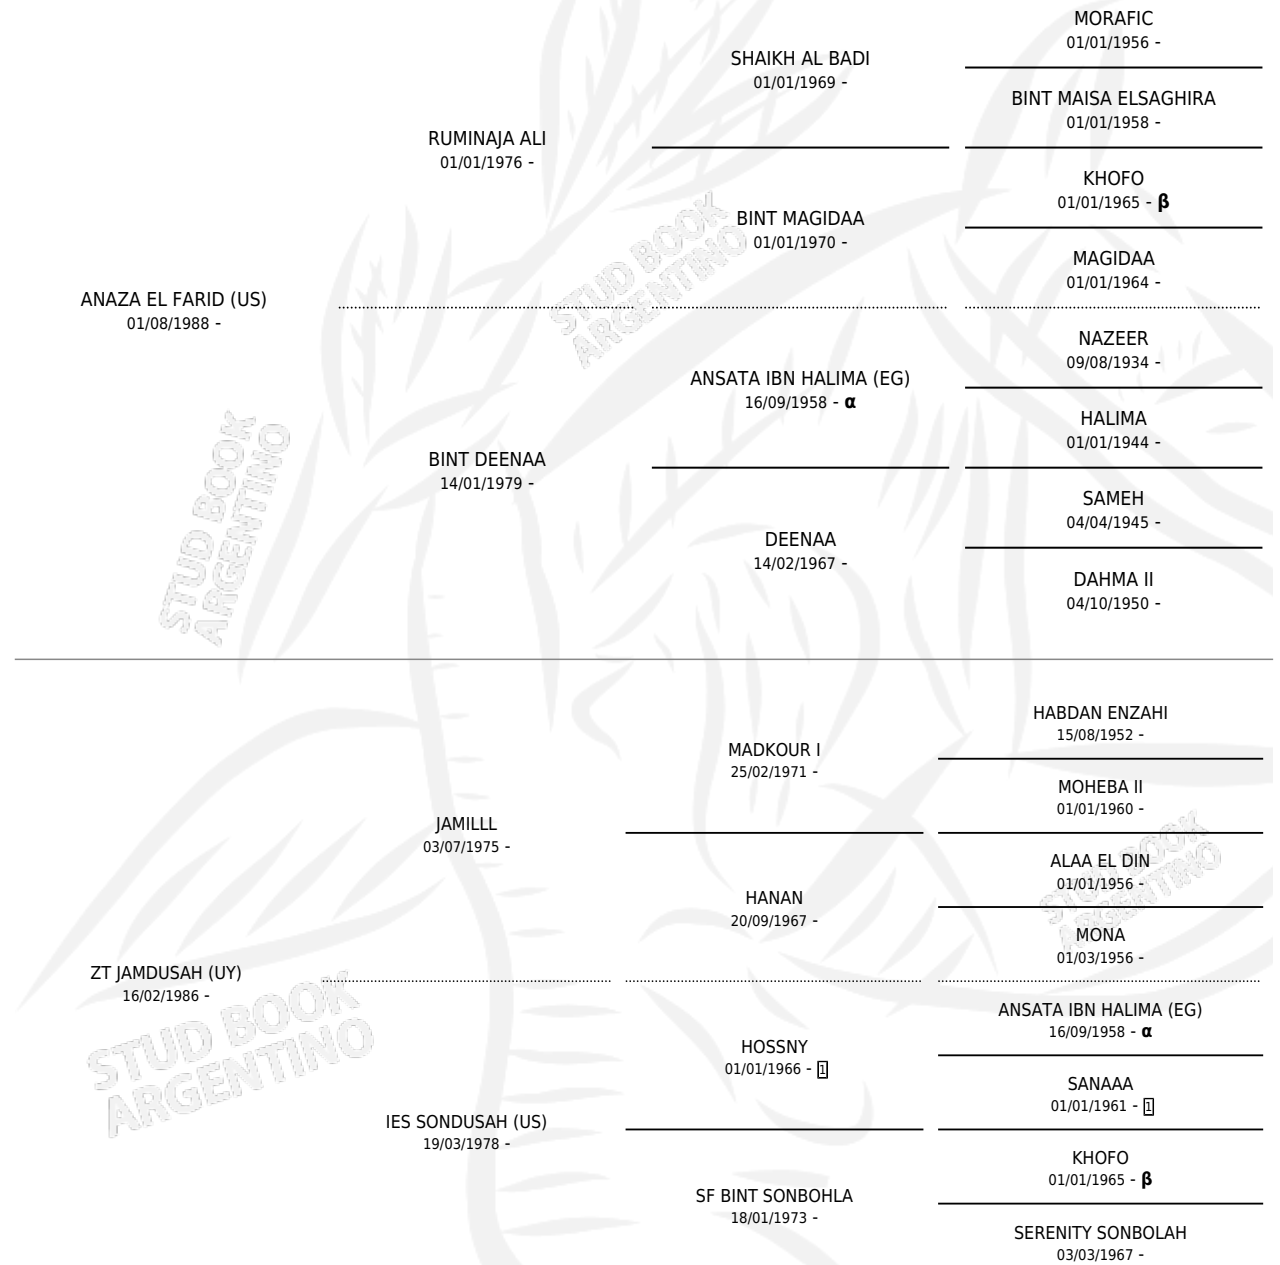

Lugar de nacimiento: El Atalaya
Criador: El Atalaya

~

HIJOS

	MACHOS	HEMBRAS
8 NACIERON	4	4
SIN ACTUACIONES		

PEDIGREE

INBREEDING : α , β

EXPORTACIÓN / IMPORTACIÓN

FECHA	MOVIMIENTO	PAÍS
28/06/2000	IMPORTADO	AUSTRALIA
02/12/1998	EXPORTADO	AUSTRALIA